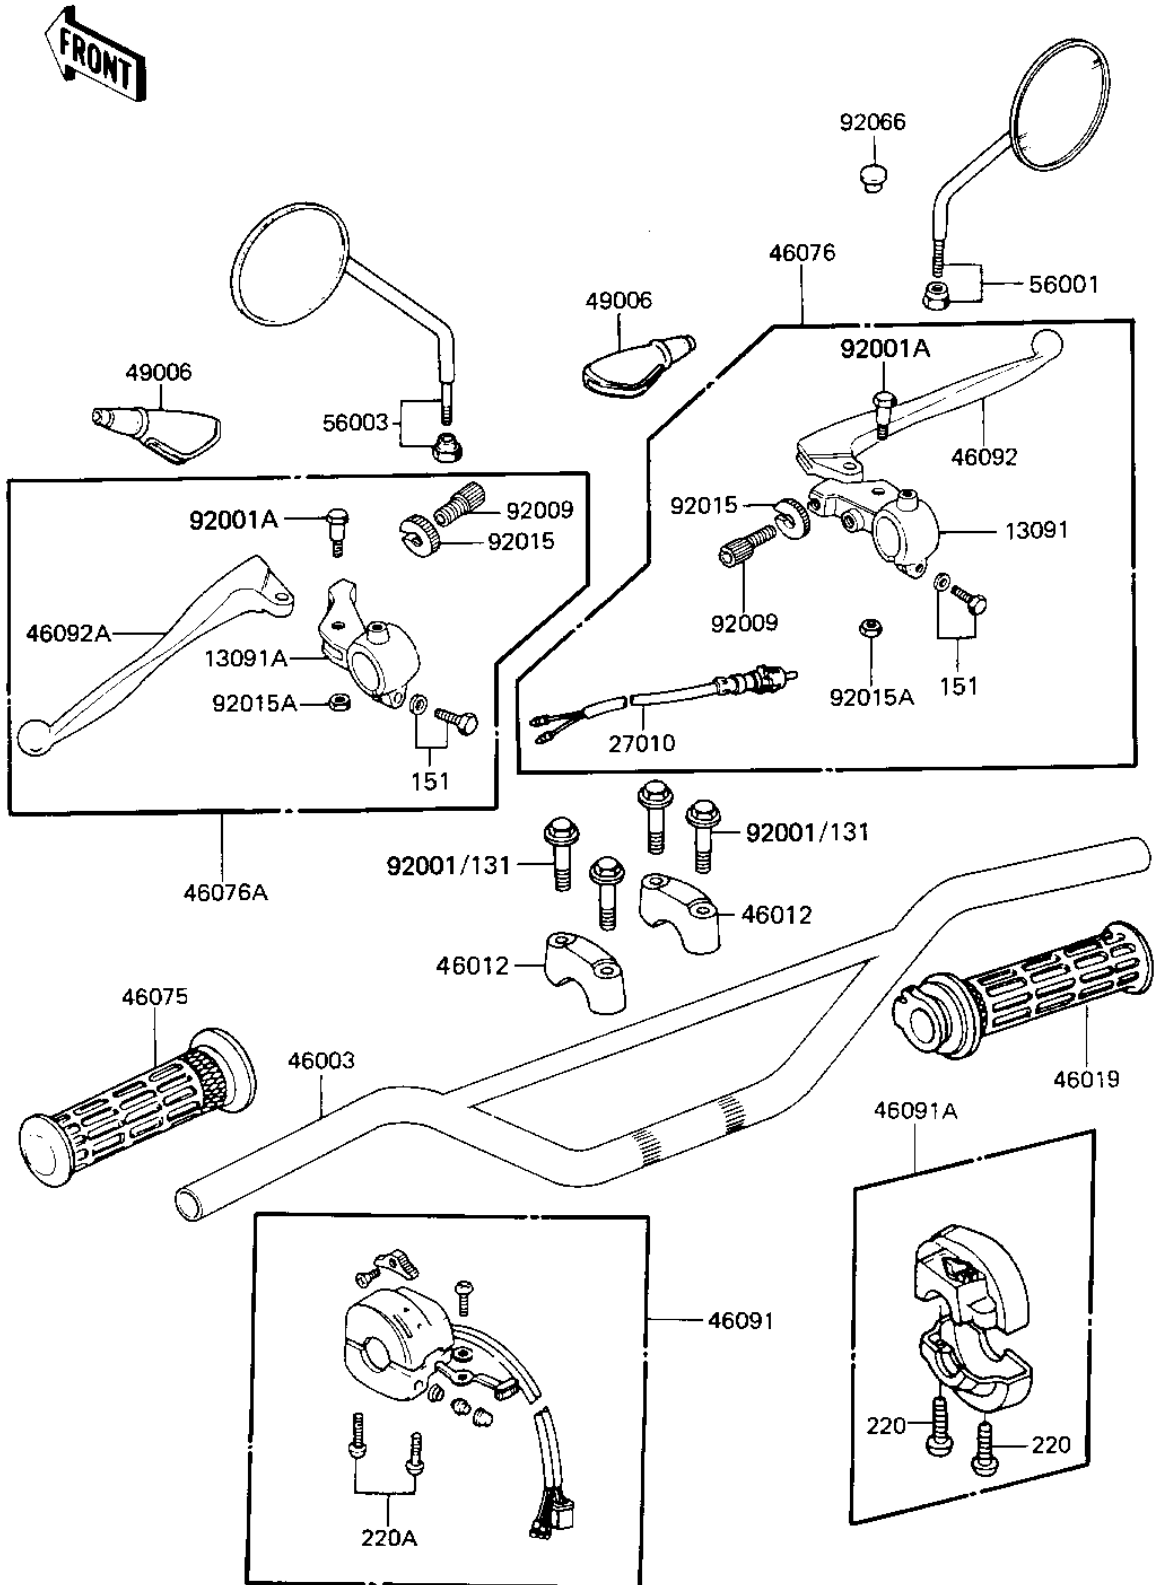

1983 KE100 PARTS DIAGRAM

HANDLEBAR

F2310-0097

1983 KE100 PARTS LIST

HANDLEBAR

ITEM NAME	PART NUMBER	QUANTITY
HOLDER-FR BRK LEV,BLK (Ref # 13091)	46060-009-21	1
HOLDER-CLUTCH LEV,BLK (Ref # 13091A)	46094-011-21	1
SWITCH-FR. BRAKE LAMP (Ref # 27010)	27021-004	1
HANDLEBAR (Ref # 46003)	46003-1059	1
HOLDER-HANDLEBAR (Ref # 46012)	46012-008	2
GRIP ASSY,THROTTLE (Ref # 46019)	46019-1005	1
GRIP,L.H. (Ref # 46075)	46075-1004	1
LEVER ASSY,FRNT BRAKE (Ref # 46076)	46021-031	1
LEVER ASSY,CLUTCH (Ref # 46076A)	46076-044	1
CASE ASSY,L.H (Ref # 46091)	46091-040	1
HOUSING ASSY,CONT,R.H (Ref # 46091A)	46091-1041	1
LEVER FRONT BRAKE (Ref # 46092)	46058-004	1
LEVER-CLUTCH (Ref # 46092A)	46092-015	1
BOOTS,LEVER HOLDER (Ref # 49006)	49006-1017	2
REAR VIEW MIRROR,R.H (Ref # 56001)	56002-020	1
REAR VIEW MIRROR,L.H (Ref # 56003)	56003-009	1
BOLT,HEX HEAD,5X22 (Ref # 92001A)	92007-046	2
SCREW CABLE ADJUST (Ref # 92009)	46055-003	2
NUT-LOCK (Ref # 92015)	46056-005	2
NUT-LOCK,5MM (Ref # 92015A)	92019-014	2
PLUG,9.5X8 (Ref # 92066)	92066-1077	1
BOLT,FLANGED,8X35 (Ref # 131)	130G0835	4
BOLT-WP (Ref # 151)	151N0625	2
SCREW PAN HEAD 5X18 (Ref # 220)	220B0518	2
SCREW-PAN-CROS,5X25 (Ref # 220A)	220B0525	2