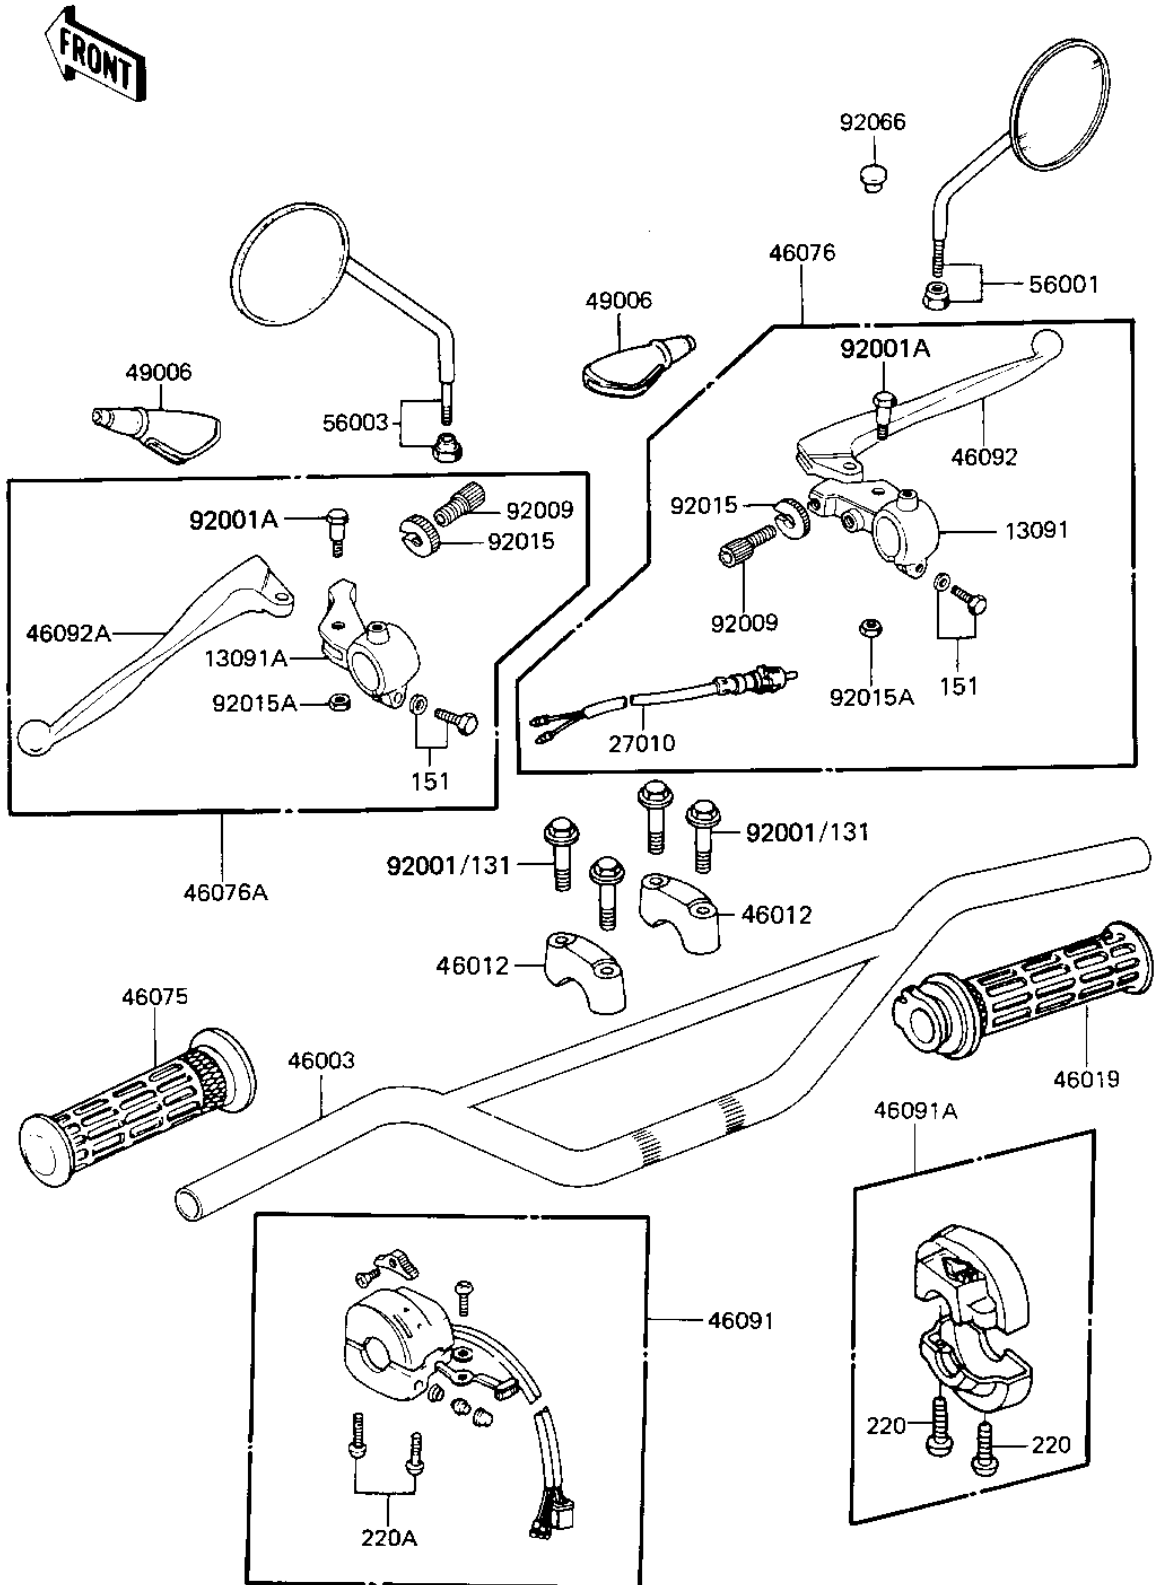

1984 KE100 PARTS DIAGRAM

HANDLEBAR

F2310-0097

1984 KE100 PARTS LIST

HANDLEBAR

ITEM NAME	PART NUMBER	QUANTITY
HOLDER-FR BRK LEV,BLK (Ref # 13091)	46060-009-21	1
HOLDER-CLUTCH LEV,BLK (Ref # 13091A)	46094-011-21	1
SWITCH-FR. BRAKE LAMP (Ref # 27010)	27021-004	1
HANDLEBAR (Ref # 46003)	46003-1059	1
HOLDER-HANDLEBAR (Ref # 46012)	46012-008	2
GRIP ASSY,THROTTLE (Ref # 46019)	46019-1005	1
GRIP,L.H. (Ref # 46075)	46075-1004	1
LEVER ASSY,FRNT BRAKE (Ref # 46076)	46021-031	1
LEVER ASSY,CLUTCH (Ref # 46076A)	46076-044	1
CASE ASSY,L.H (Ref # 46091)	46091-040	1
HOUSING ASSY,CONT,R.H (Ref # 46091A)	46091-1041	1
LEVER FRONT BRAKE (Ref # 46092)	46058-004	1
LEVER-CLUTCH (Ref # 46092A)	46092-015	1
BOOTS,LEVER HOLDER (Ref # 49006)	49006-1017	2
REAR VIEW MIRROR,R.H (Ref # 56001)	56002-020	1
REAR VIEW MIRROR,L.H (Ref # 56003)	56003-009	1
BOLT,FLANGED,8X35 (Ref # 92001)	92001-1910	4
BOLT,HEX HEAD,5X22 (Ref # 92001A)	92007-046	2
SCREW CABLE ADJUST (Ref # 92009)	46055-003	2
NUT-LOCK (Ref # 92015)	46056-005	2
NUT-LOCK,5MM (Ref # 92015A)	92019-014	2
PLUG,9.5X8 (Ref # 92066)	92066-1077	1
BOLT-WP (Ref # 151)	151N0625	2
SCREW PAN HEAD 5X18 (Ref # 220)	220B0518	2
SCREW-PAN-CROS,5X25 (Ref # 220A)	220B0525	2