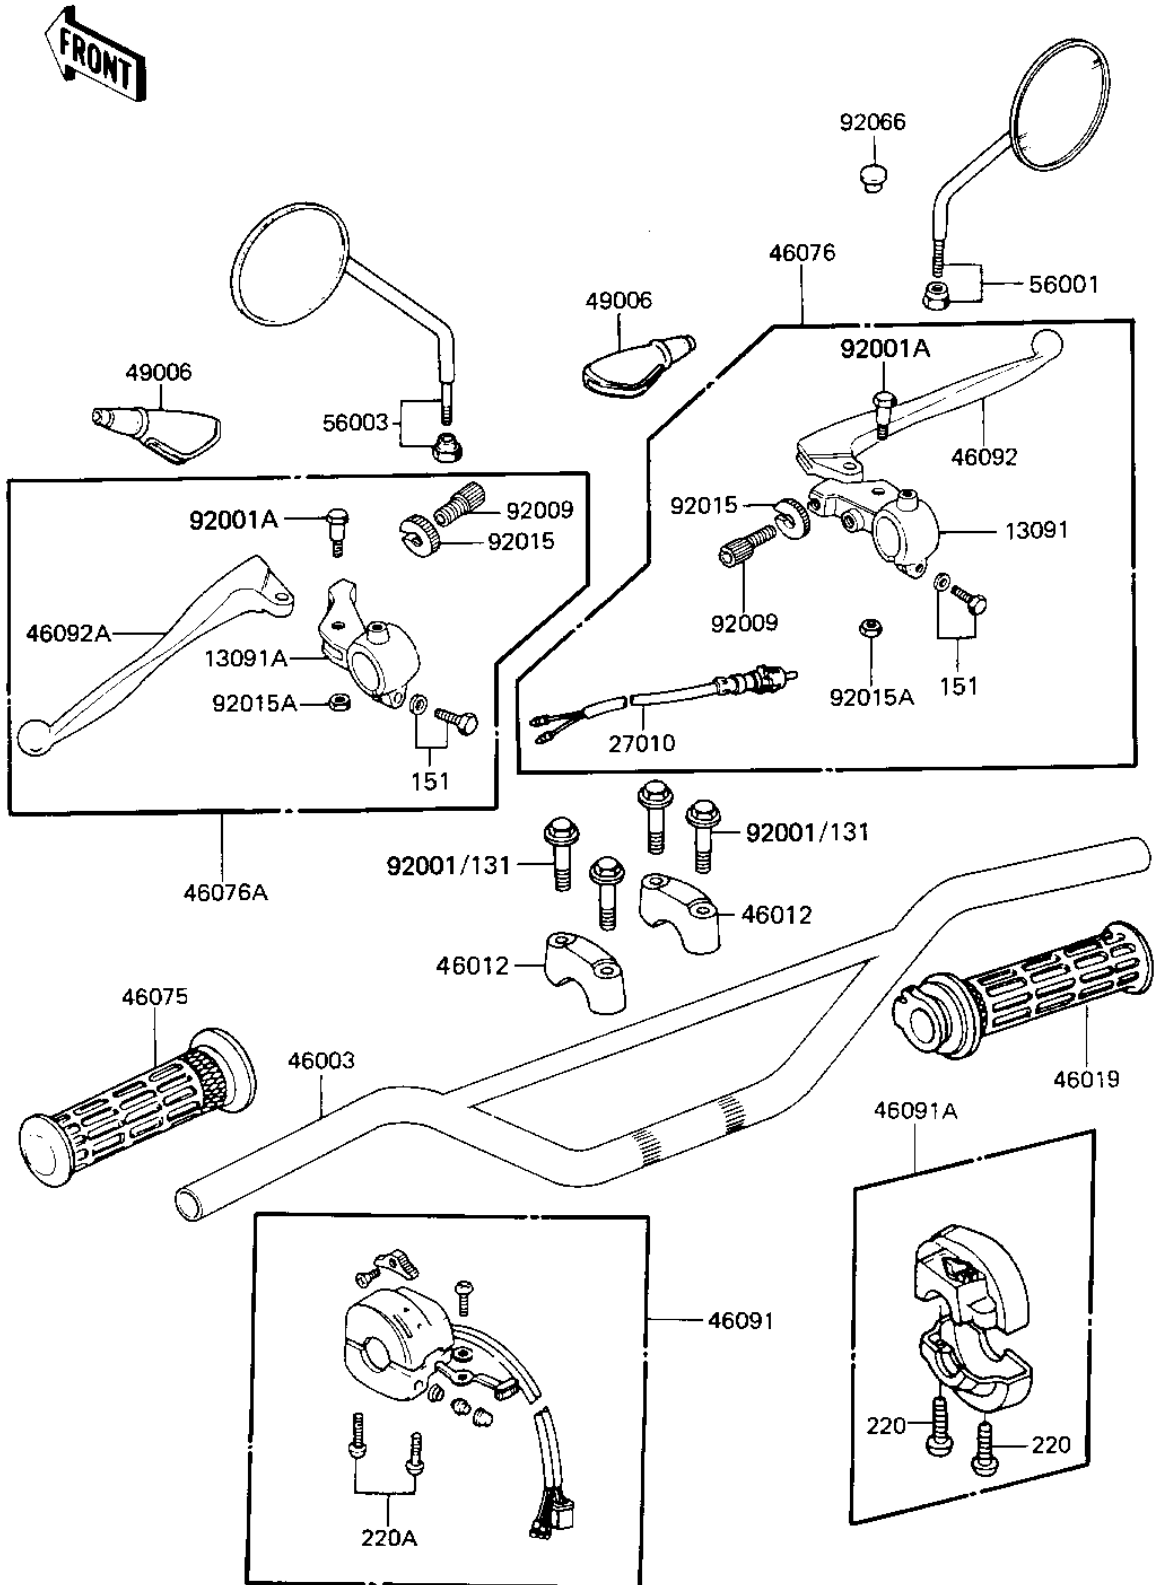

# 1984 KE100 PARTS DIAGRAM

HANDLEBAR

F2310-0097

# 1984 KE100 PARTS LIST

## HANDLEBAR

ITEM NAME	PART NUMBER	QUANTITY
HOLDER-FR BRK LEV,BLK (Ref # 13091)	46060-009-21	1
HOLDER-CLUTCH LEV,BLK (Ref # 13091A)	46094-011-21	1
SWITCH-FR. BRAKE LAMP (Ref # 27010)	27021-004	1
HANDLEBAR (Ref # 46003)	46003-1059	1
HOLDER-HANDLEBAR (Ref # 46012)	46012-008	2
GRIP ASSY,THROTTLE (Ref # 46019)	46019-1005	1
GRIP,L.H. (Ref # 46075)	46075-1004	1
LEVER ASSY,FRNT BRAKE (Ref # 46076)	46021-031	1
LEVER ASSY,CLUTCH (Ref # 46076A)	46076-044	1
CASE ASSY,L.H (Ref # 46091)	46091-040	1
HOUSING ASSY,CONT,R.H (Ref # 46091A)	46091-1041	1
LEVER FRONT BRAKE (Ref # 46092)	46058-004	1
LEVER-CLUTCH (Ref # 46092A)	46092-015	1
BOOTS,LEVER HOLDER (Ref # 49006)	49006-1017	2
REAR VIEW MIRROR,R.H (Ref # 56001)	56002-020	1
REAR VIEW MIRROR,L.H (Ref # 56003)	56003-009	1
BOLT,FLANGED,8X35 (Ref # 92001)	92001-1910	4
BOLT,HEX HEAD,5X22 (Ref # 92001A)	92007-046	2
SCREW CABLE ADJUST (Ref # 92009)	46055-003	2
NUT-LOCK (Ref # 92015)	46056-005	2
NUT-LOCK,5MM (Ref # 92015A)	92019-014	2
PLUG,9.5X8 (Ref # 92066)	92066-1077	1
BOLT-WP (Ref # 151)	151N0625	2
SCREW PAN HEAD 5X18 (Ref # 220)	220B0518	2
SCREW-PAN-CROS,5X25 (Ref # 220A)	220B0525	2