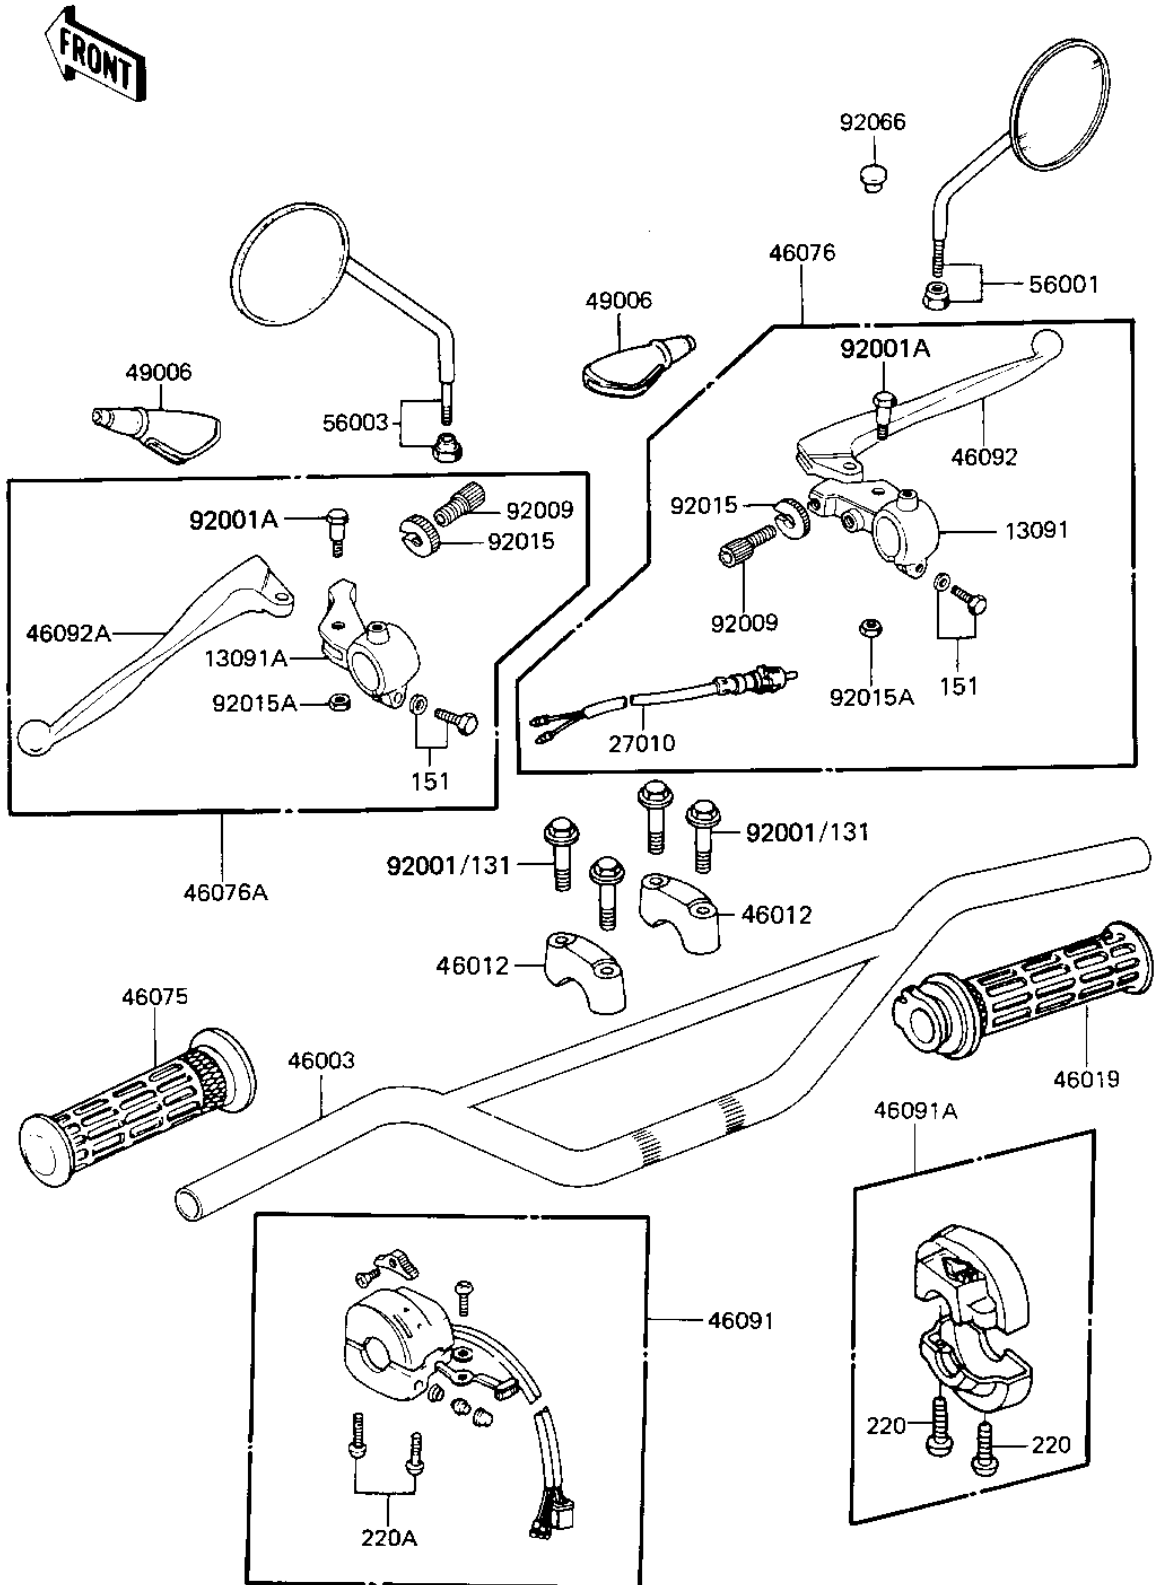

1986 KE100 PARTS DIAGRAM

HANDLEBAR

F2310-0097

1986 KE100 PARTS LIST

HANDLEBAR

ITEM NAME	PART NUMBER	QUANTITY
HOLDER-FR BRK LEV,BLK (Ref # 13091)	46060-009-21	1
HOLDER-CLUTCH LEV,BLK (Ref # 13091A)	46094-011-21	1
SWITCH-FR. BRAKE LAMP (Ref # 27010)	27021-004	1
HANDLEBAR (Ref # 46003)	46003-1059	1
HOLDER-HANDLEBAR (Ref # 46012)	46012-008	2
GRIP ASSY,THROTTLE (Ref # 46019)	46019-1005	1
GRIP,L.H. (Ref # 46075)	46075-1004	1
LEVER ASSY,FRNT BRAKE (Ref # 46076)	46021-031	1
LEVER ASSY,CLUTCH (Ref # 46076A)	46076-044	1
CASE ASSY,L.H (Ref # 46091)	46091-040	1
HOUSING ASSY,CONT,R.H (Ref # 46091A)	46091-1041	1
LEVER FRONT BRAKE (Ref # 46092)	46058-004	1
LEVER-CLUTCH (Ref # 46092A)	46092-015	1
BOOTS,LEVER HOLDER (Ref # 49006)	49006-1017	2
REAR VIEW MIRROR,R.H (Ref # 56001)	56002-020	1
REAR VIEW MIRROR,L.H (Ref # 56003)	56003-009	1
BOLT,FLANGED,8X35 (Ref # 92001)	92001-1910	4
BOLT,HEX HEAD,5X22 (Ref # 92001A)	92007-046	2
SCREW CABLE ADJUST (Ref # 92009)	46055-003	2
NUT-LOCK (Ref # 92015)	46056-005	2
NUT-LOCK,5MM (Ref # 92015A)	92019-014	2
PLUG,9.5X8 (Ref # 92066)	92066-1077	1
BOLT-WP (Ref # 151)	151N0625	2
SCREW PAN HEAD 5X18 (Ref # 220)	220B0518	2
SCREW-PAN-CROS,5X25 (Ref # 220A)	220B0525	2