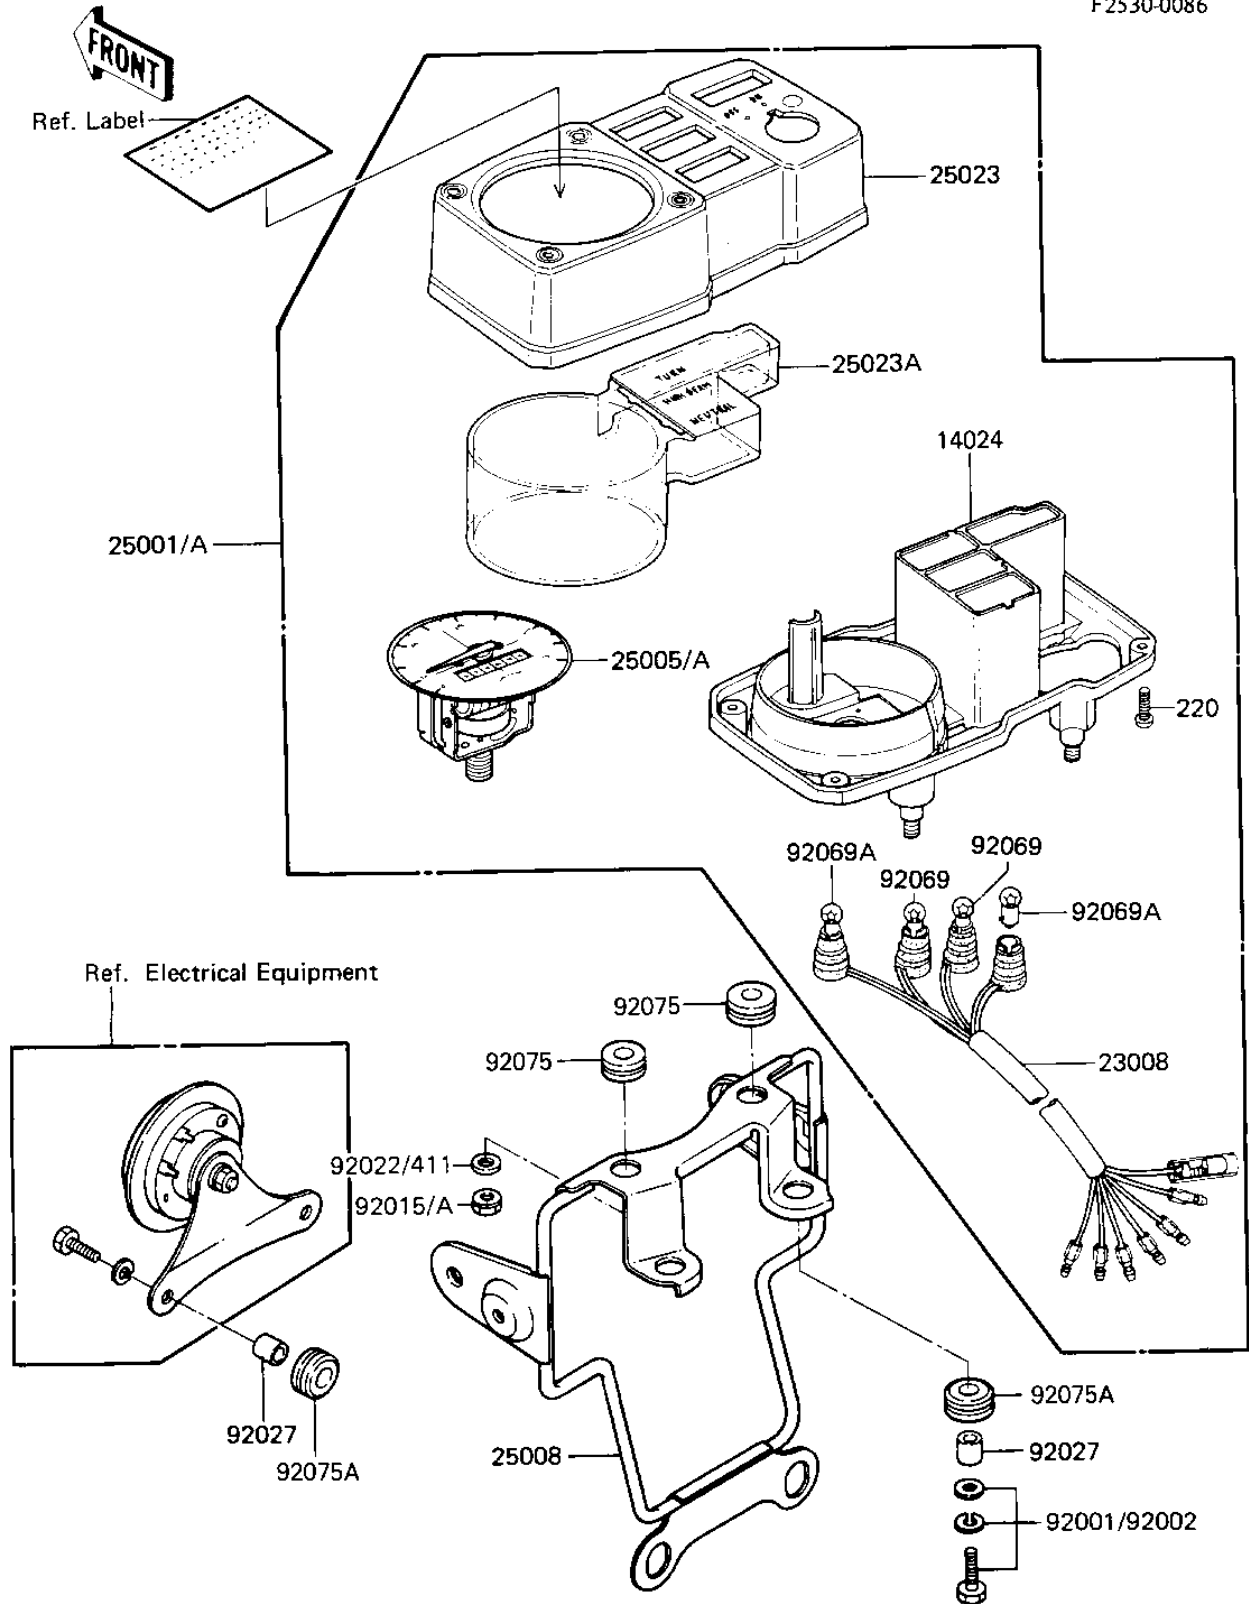

1984 KE100 PARTS DIAGRAM

METERS

F2530-0086

1984 KE100 PARTS LIST

METERS

ITEM NAME	PART NUMBER	QUANTITY
COVER,METER,LWR (Ref # 14024)	14025-1870	1
SOCKET-ASSY,METER (Ref # 23008)	23008-1110	1
METER-ASSY,KPH (Canada) (Ref # 25001)	25001-1247	1
METER-ASSY,MPH (Ref # 25001A)	25001-1267	1
SPEEDOMETER,MPH (Ref # 25005)	25005-1134	1
SPEEDOMETER,KPH (Canada) (Ref # 25005A)	25005-1136	1
BRACKET-METER (Ref # 25008)	25008-1042	1
COVER-METER CASE (Ref # 25023)	25023-1035	1
COVER-METER CASE (Ref # 25023A)	25023-1036	1
BOLT,6X25 (Ref # 92002)	92002-1137	2
NUT,LOCK,6MM (Ref # 92015)	92015-1393	2
WASHER 6.5X20X1.6T (Ref # 92022)	92022-125	2
COLLAR,REAR FENDER (Ref # 92027)	92027-162	4
BULB 6V 1.5W (Ref # 92069)	92069-024	2
BULB-6V 3W (Ref # 92069A)	92069-053	2
DAMPER (Ref # 92075)	92075-1337	2
DAMPER RUBBER,RR FENR (Ref # 92075A)	92075-209	4
SCREW PAN HEAD 4X10 (Ref # 220)	220B0410	4