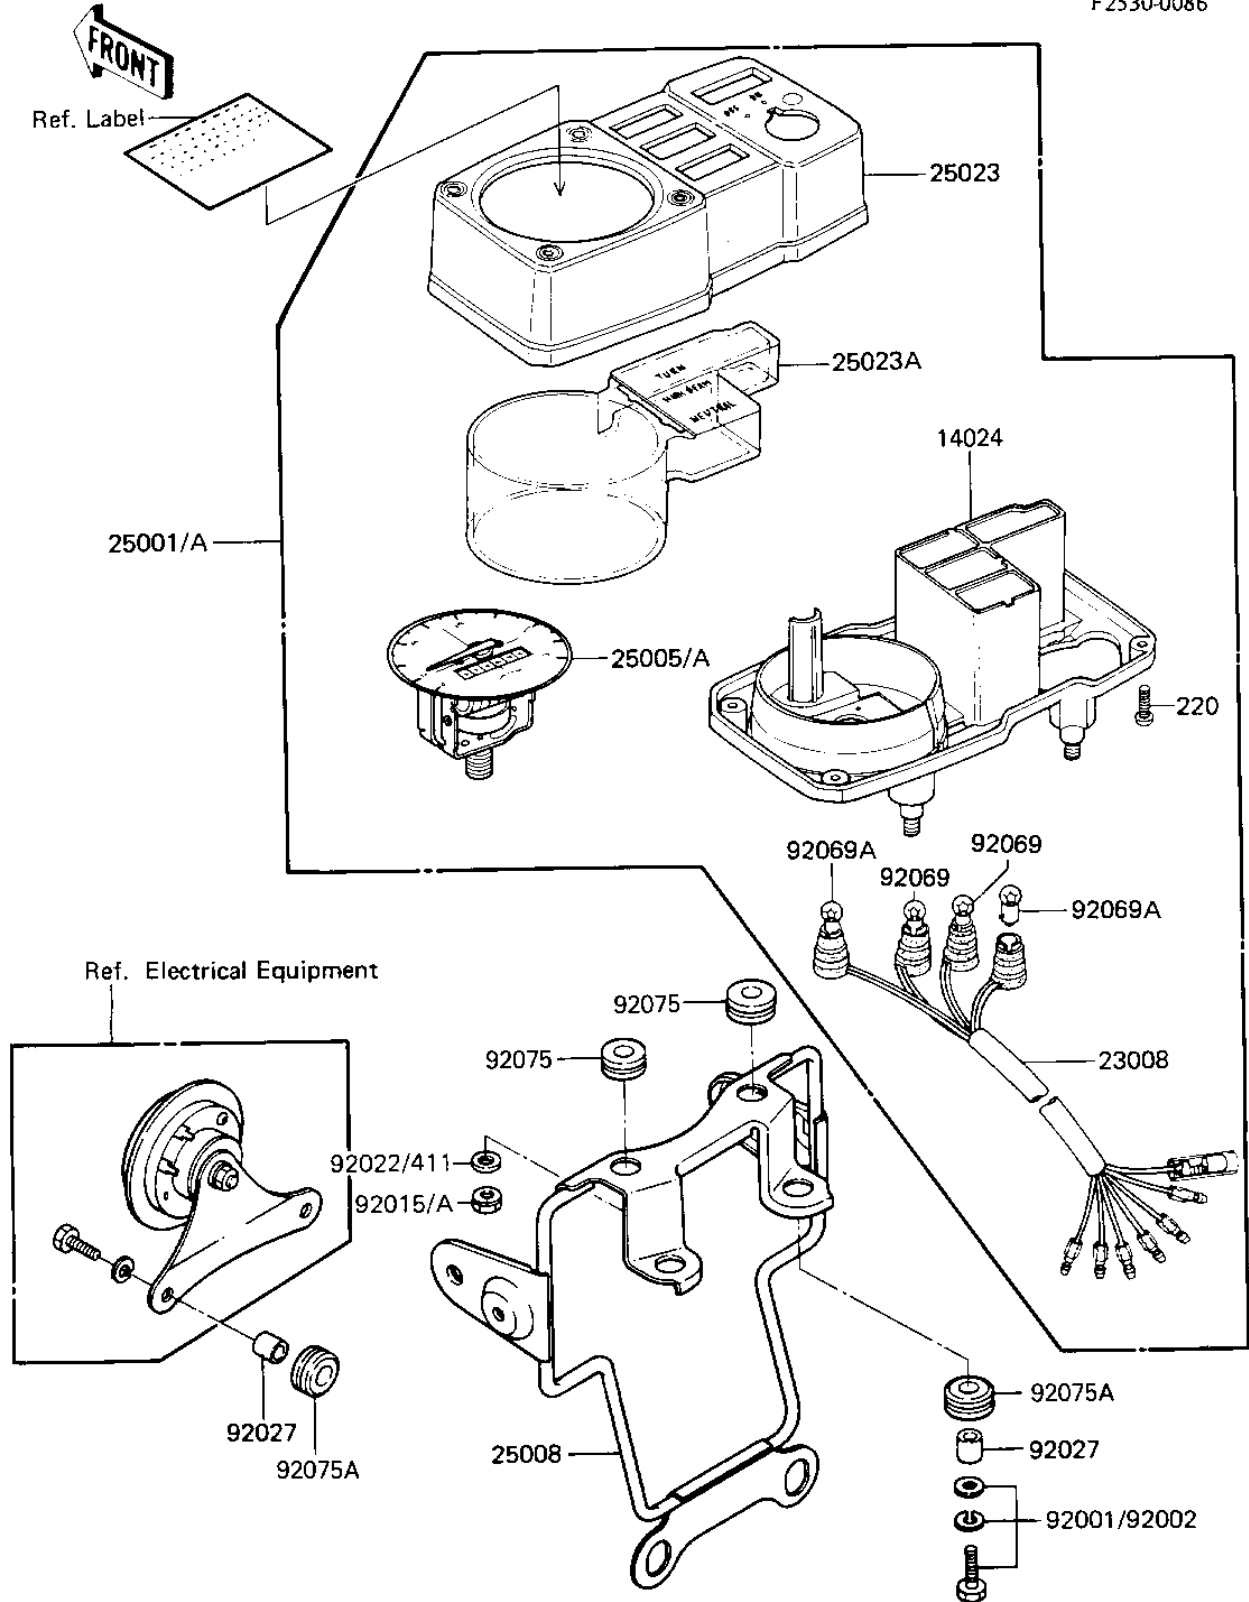

1986 KE100 PARTS DIAGRAM

METERS

F2530-0086

1986 KE100 PARTS LIST

METERS

ITEM NAME	PART NUMBER	QUANTITY
COVER,METER,LWR (Ref # 14024)	14025-1870	1
SOCKET-ASSY,METER (Ref # 23008)	23008-1110	1
METER-ASSY,KPH (Canada) (Ref # 25001)	25001-1247	1
METER-ASSY,MPH (Ref # 25001A)	25001-1267	1
SPEEDOMETER,MPH (Ref # 25005)	25005-1134	1
SPEEDOMETER,KPH (Canada) (Ref # 25005A)	25005-1136	1
BRACKET-METER (Ref # 25008)	25008-1042	1
COVER-METER CASE (Ref # 25023)	25023-1035	1
COVER-METER CASE (Ref # 25023A)	25023-1036	1
BOLT,6X25 (Ref # 92002)	92002-1137	2
NUT,LOCK,6MM (Ref # 92015)	92015-1393	2
WASHER 6.5X20X1.6T (Ref # 92022)	92022-125	2
COLLAR,REAR FENDER (Ref # 92027)	92027-162	4
BULB 6V 1.5W (Ref # 92069)	92069-024	2
BULB-6V 3W (Ref # 92069A)	92069-053	2
DAMPER (Ref # 92075)	92075-1337	2
DAMPER RUBBER,RR FENR (Ref # 92075A)	92075-209	4
SCREW PAN HEAD 4X10 (Ref # 220)	220B0410	4