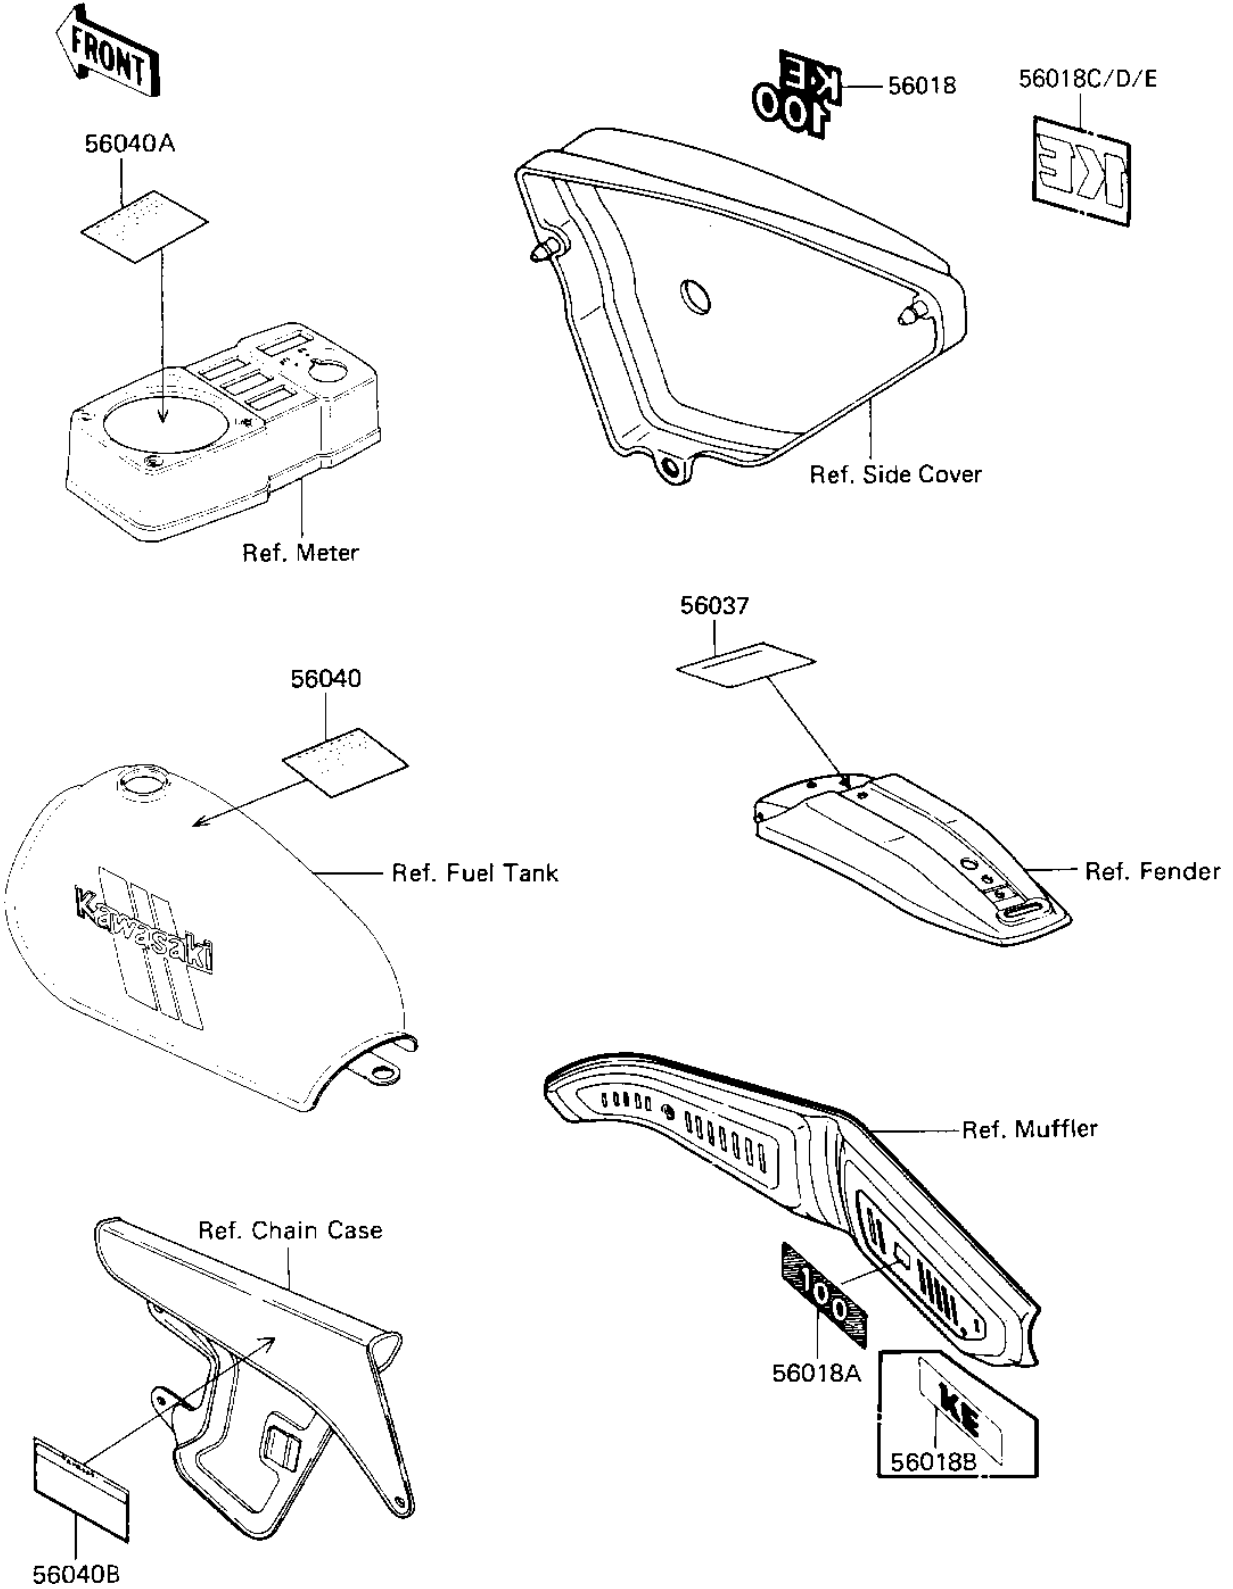

1984 KE100 PARTS DIAGRAM

LABELS

F2860-0255

1984 KE100 PARTS LIST

LABELS

ITEM NAME	PART NUMBER	QUANTITY
MARK,MUFFLER COVER (Ref # 56018B)	56018-1322	1
MARK,SIDE COVER,"KE" (Ref # 56018D)	56018-1476	1
LABEL,TIRE & LOAD (Ref # 56037)	56037-1154	1
LABEL,BRAKE-IN,INST (Ref # 56040)	56040-1008	1
LABEL,BRAKE-IN (Ref # 56040A)	56040-1010	1
LABEL-WARNING,SIDE ST (Ref # 56040B)	56040-1012	1