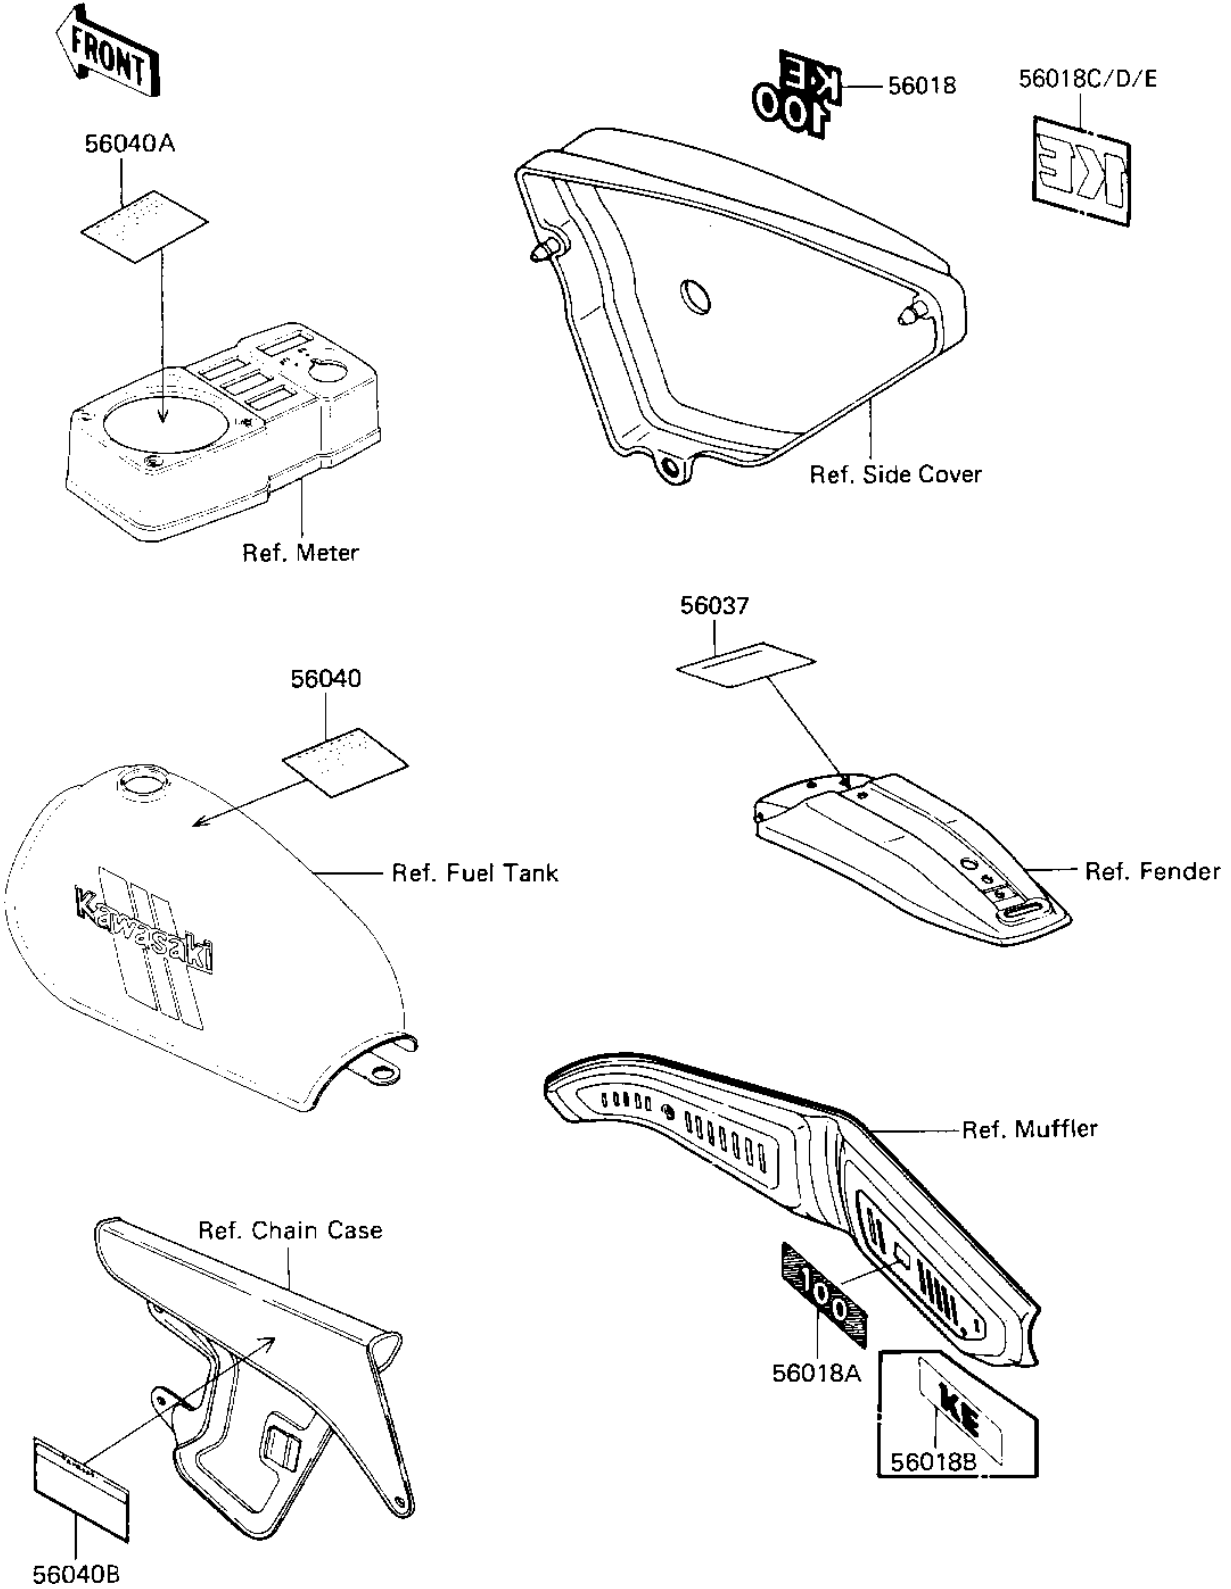

1984 KE100 PARTS DIAGRAM

LABELS

F2860-0255

1984 KE100 PARTS LIST

LABELS

ITEM NAME	PART NUMBER	QUANTITY
MARK,MUFFLER COVER (Ref # 56018B)	56018-1322	1
MARK,SIDE COVER,"KE" (Ref # 56018D)	56018-1476	1
LABEL,TIRE & LOAD (Ref # 56037)	56037-1154	1
LABEL,BRAKE-IN,INST (Ref # 56040)	56040-1008	1
LABEL,BRAKE-IN (Ref # 56040A)	56040-1010	1
LABEL-WARNING,SIDE ST (Ref # 56040B)	56040-1012	1