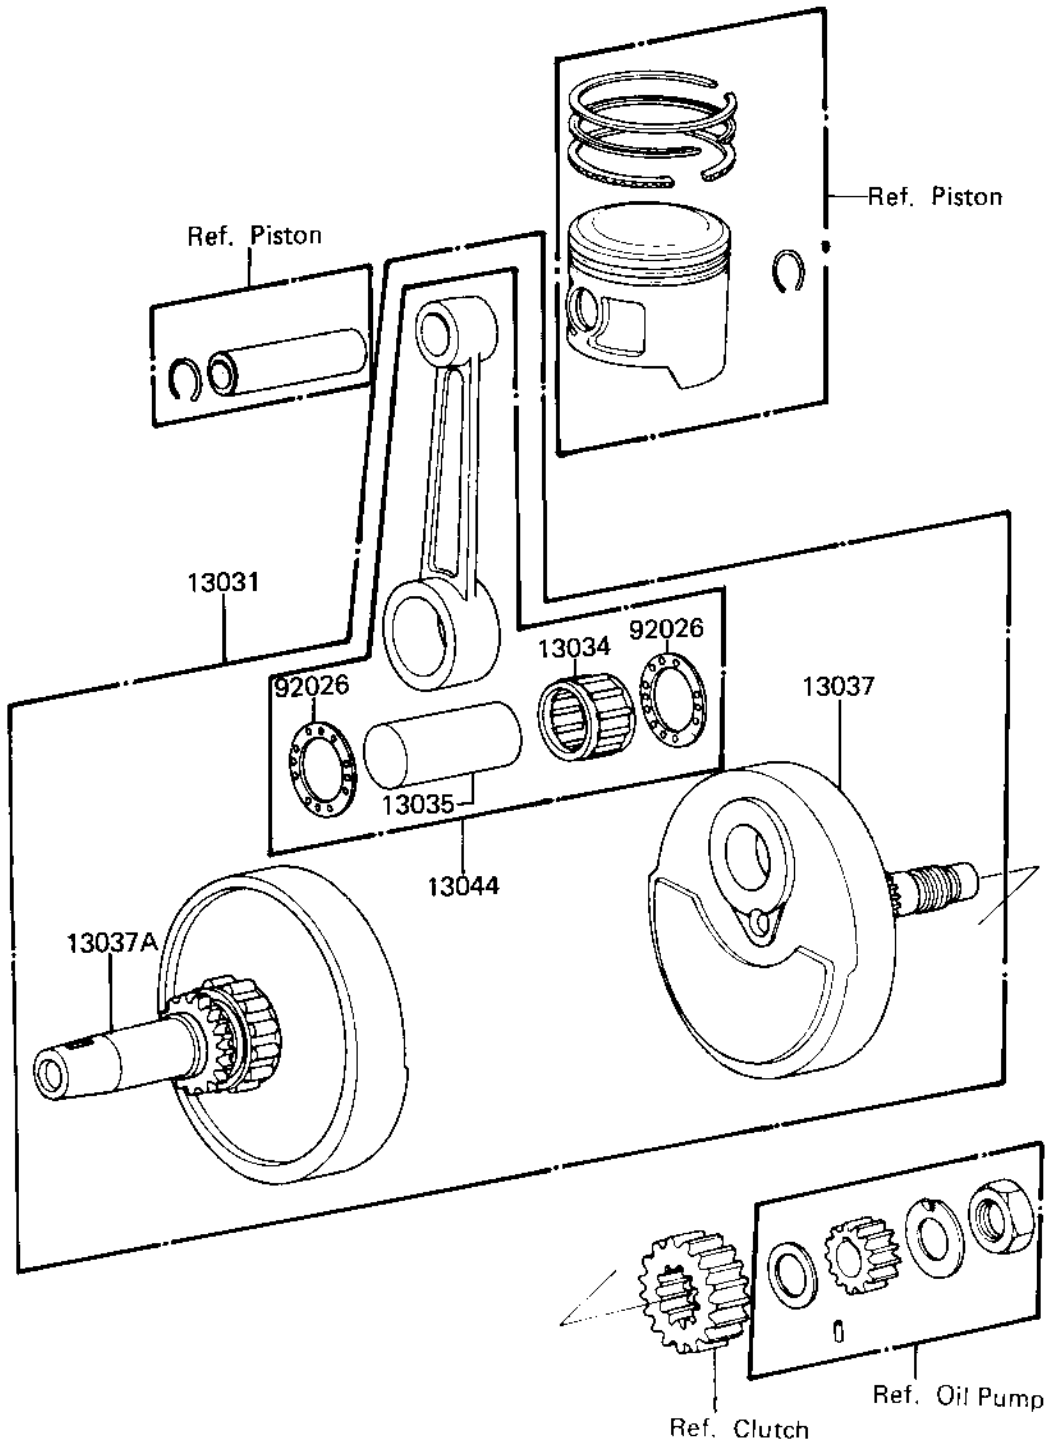

1982 CSR Belt PARTS DIAGRAM

CRANKSHAFT

E1320-0004

1982 CSR Belt PARTS LIST

CRANKSHAFT

ITEM NAME	PART NUMBER	QUANTITY
CRANK & CONROD ASSY (Ref # 13031)	13031-1029	1
BRG,NEEDLE PK293921.4 (Ref # 13034)	13034-031	1
PIN,CRANK (Ref # 13035)	13035-035	1
CRANKSHAFT,R.H (Ref # 13037)	13037-1064	1
CRANKSHAFT,L.H (Ref # 13037A)	13037-5003	1
CONNECTING ROD SET (Ref # 13044)	13044-5005	1
SPACER,CONNECTING ROD (Ref # 92026)	92026-087	2