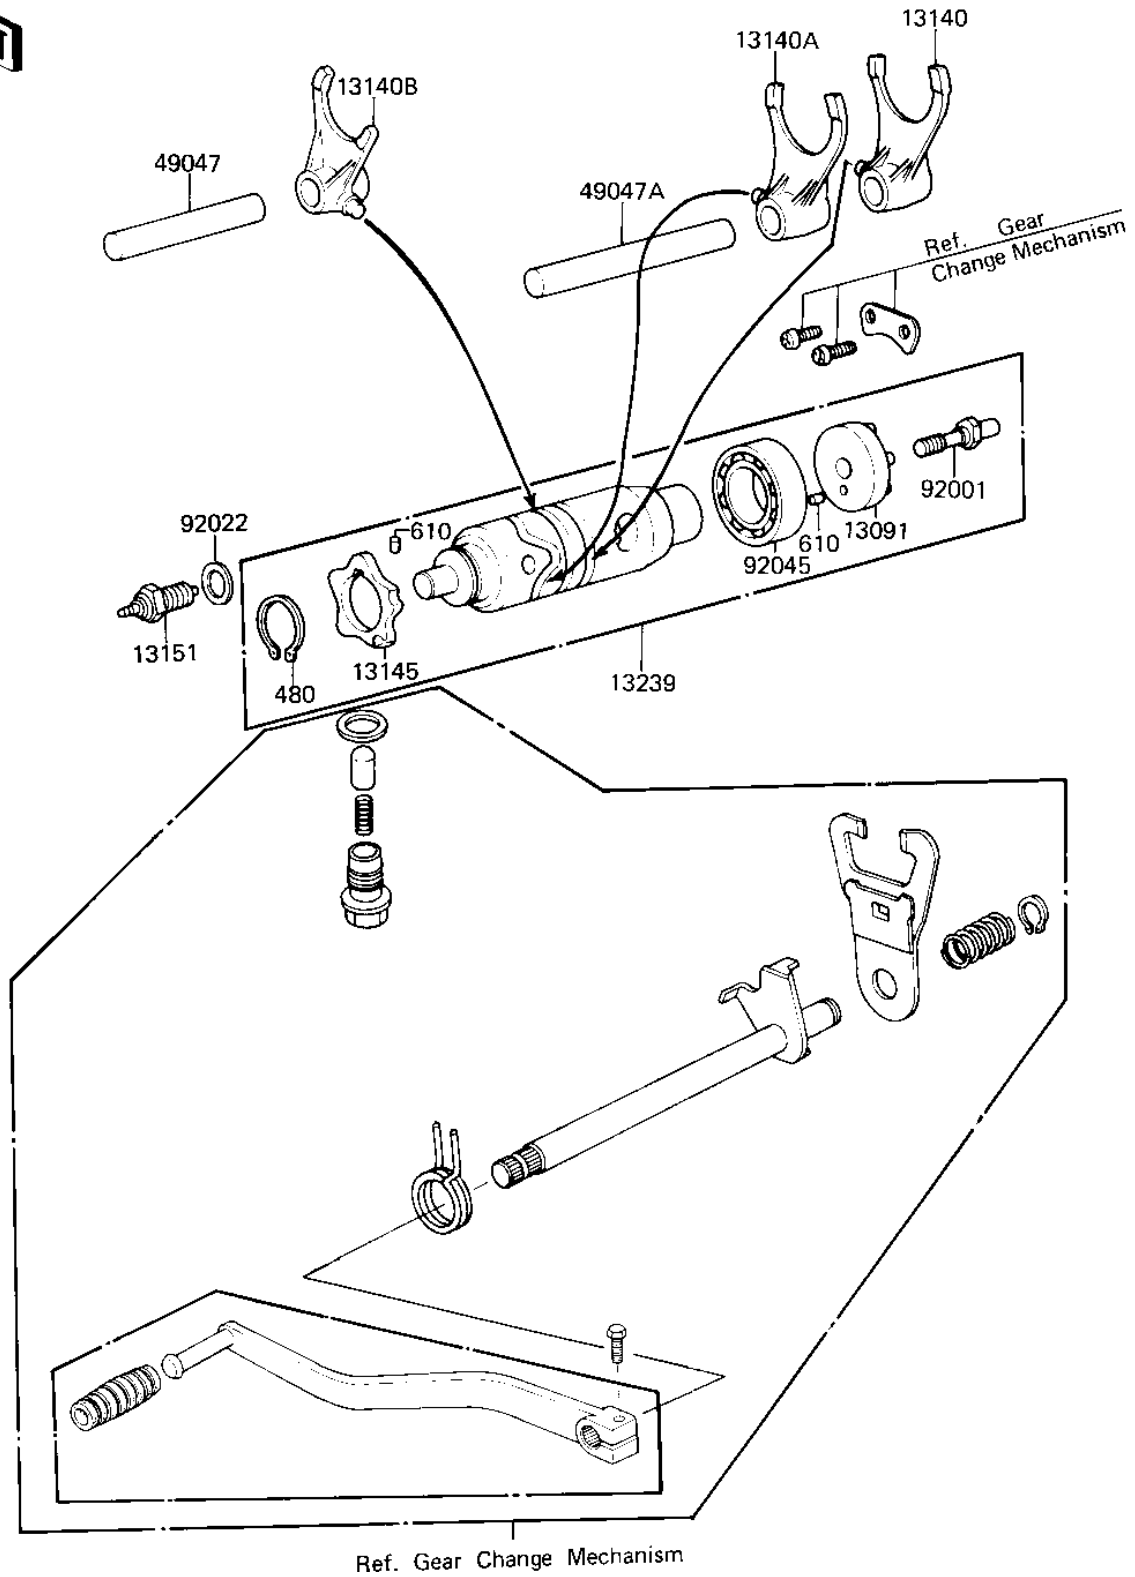

1982 CSR Belt PARTS DIAGRAM

GEAR CHANGE DRUM & FORKS

E1362-0026

1982 CSR Belt PARTS LIST

GEAR CHANGE DRUM & FORKS

ITEM NAME	PART NUMBER	QUANTITY
PLATE,GEAR CHANGE (Ref # 13091)	13142-019	1
SHIFT FORK,LOW (Ref # 13140)	13140-073	1
SHIFT FORK,2ND&3RD (Ref # 13140A)	13140-074	1
SHIFT FORK,4TH&TOP (Ref # 13140B)	13140-075	1
DISK,SHIFT DRUM (Ref # 13145)	13145-1002	1
SWITCH,NEUTRAL (Ref # 13151)	13151-1007	1
DRUM ASSY,GEAR SHIFT (Ref # 13239)	13239-1036	1
ROD,SHIFT 71.7M/M (Ref # 49047)	49047-1002	1
ROD,SHIFT 93.7M/M (Ref # 49047A)	49047-1003	1
BOLT (Ref # 92001)	92001-166	1
GASKET CHECK VALVE (Ref # 92022)	92065-058	1
BEARING,BALL,#6905 (Ref # 92045)	92045-036	1
CIRCLIP 24MM (Ref # 480)	480J2400	1
PIN-DOWEL,4X6 (Ref # 610)	610A0406	2