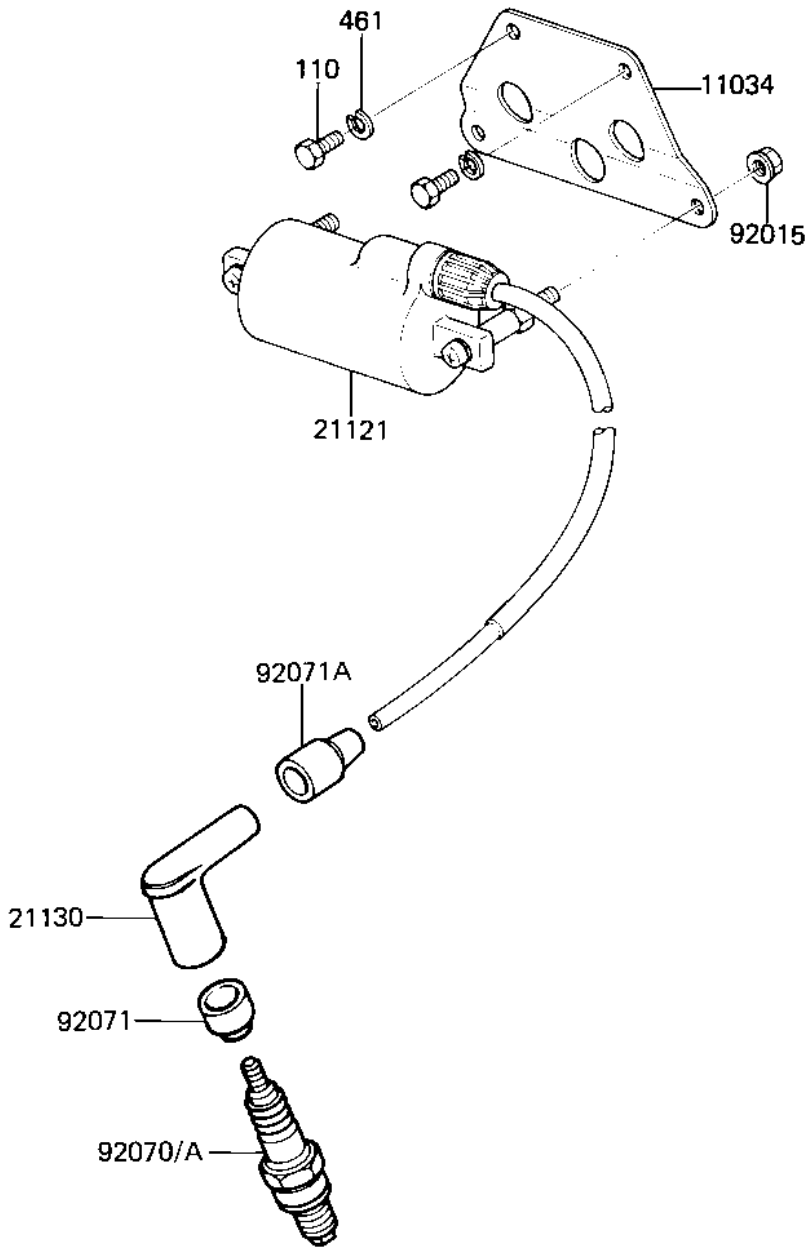

1982 CSR Belt PARTS DIAGRAM

IGNITION COIL

E1830-0067

1982 CSR Belt PARTS LIST

IGNITION COIL

ITEM NAME	PART NUMBER	QUANTITY
BRACKET,IGNITION COIL (Ref # 11034)	11034-1920	1
COIL-IGNITION (Ref # 21121)	21121-1043	1
CAP-SPARK PLUG,RTFM20 (Ref # 21130)	21130-1007	1
NUT-6MM (Ref # 92015)	92015-1078	2
SPARK PLUG B7ES (Ref # 92070)	B7ES	1
GROMMET-PLUG CAP,A (Ref # 92071)	21131-004	1
GROMMET,SPARK PLG CAP (Ref # 92071A)	21132-005	1
BOLT-UPSET,6X16 (Ref # 110)	112G0616	2
WASHER SPRING 6MM (Ref # 461)	461F0600	2