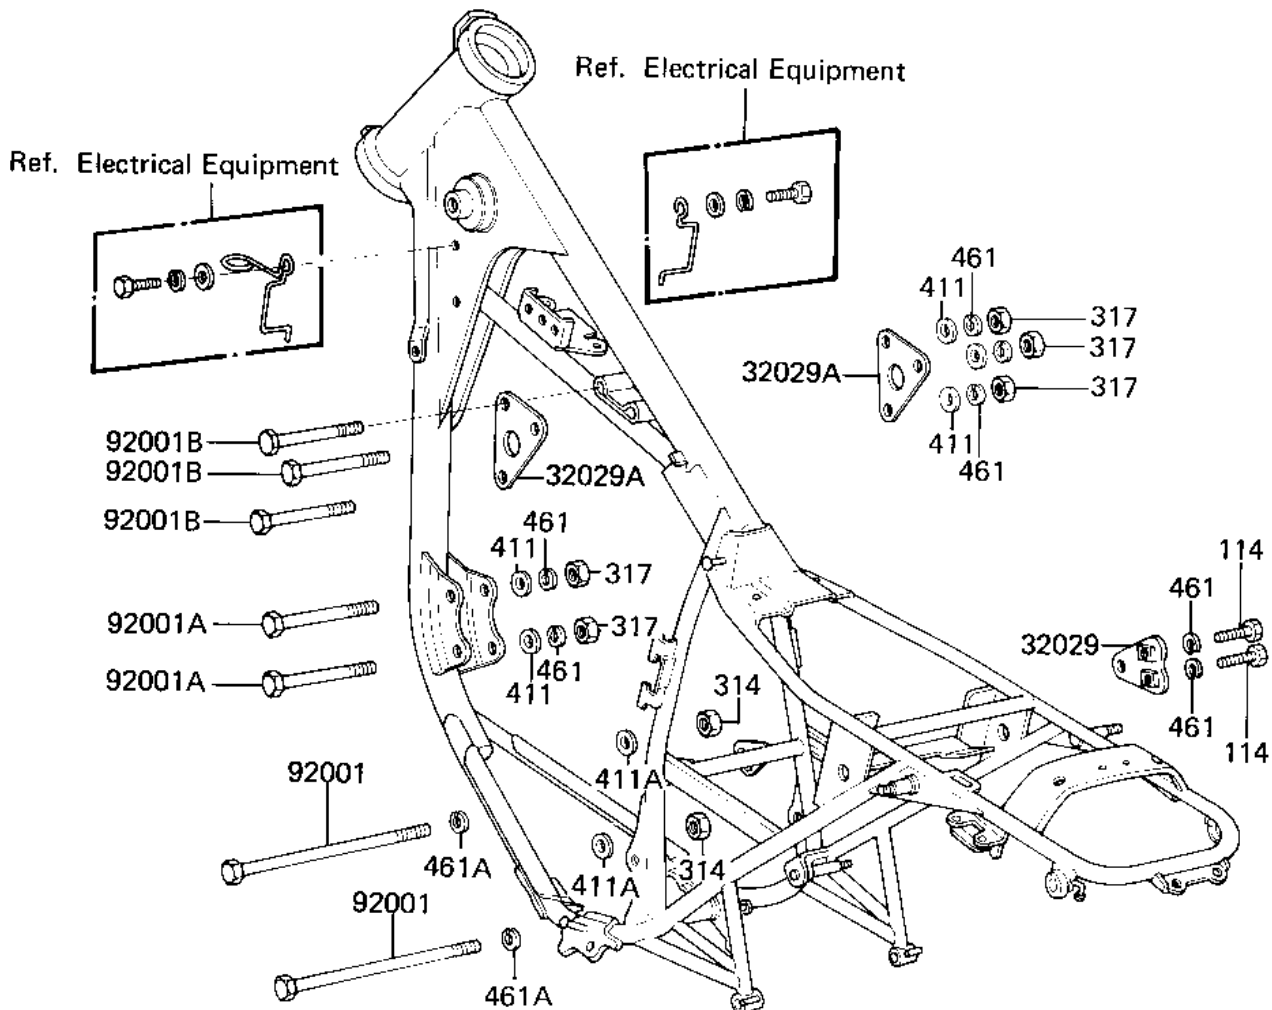

1982 CSR Belt PARTS DIAGRAM

FRAME FITTINGS

F2131-0068

1982 CSR Belt PARTS LIST

FRAME FITTINGS

ITEM NAME	PART NUMBER	QUANTITY
BRACKET,ENGINE (Ref # 32029)	32029-1008	2
PLATE,ENGINE HEAD (Ref # 32029A)	32030-069	2
BOLT,FLANGED,10X115 (Ref # 92001)	92001-1603	2
BOLT FLANGED,8X70 (Ref # 92001A)	92001-1583	2
BOLT-8X63 (Ref # 92001B)	92001-1397	3
BOLT-SMALL-UPSET,8X16 (Ref # 114)	115G0816	4
NUT,10MM (Ref # 314)	314B1000	2
NUT,8M/M (Ref # 317)	317B0800	5
WASHER PLAIN 8MM (Ref # 411)	411B0800	5
WASHER PLAIN 10MM (Ref # 411A)	411B1000	2
WASHER SPRING 8MM (Ref # 461)	461F0800	9
WASHER SPRING 10MM (Ref # 461A)	461F1000	2