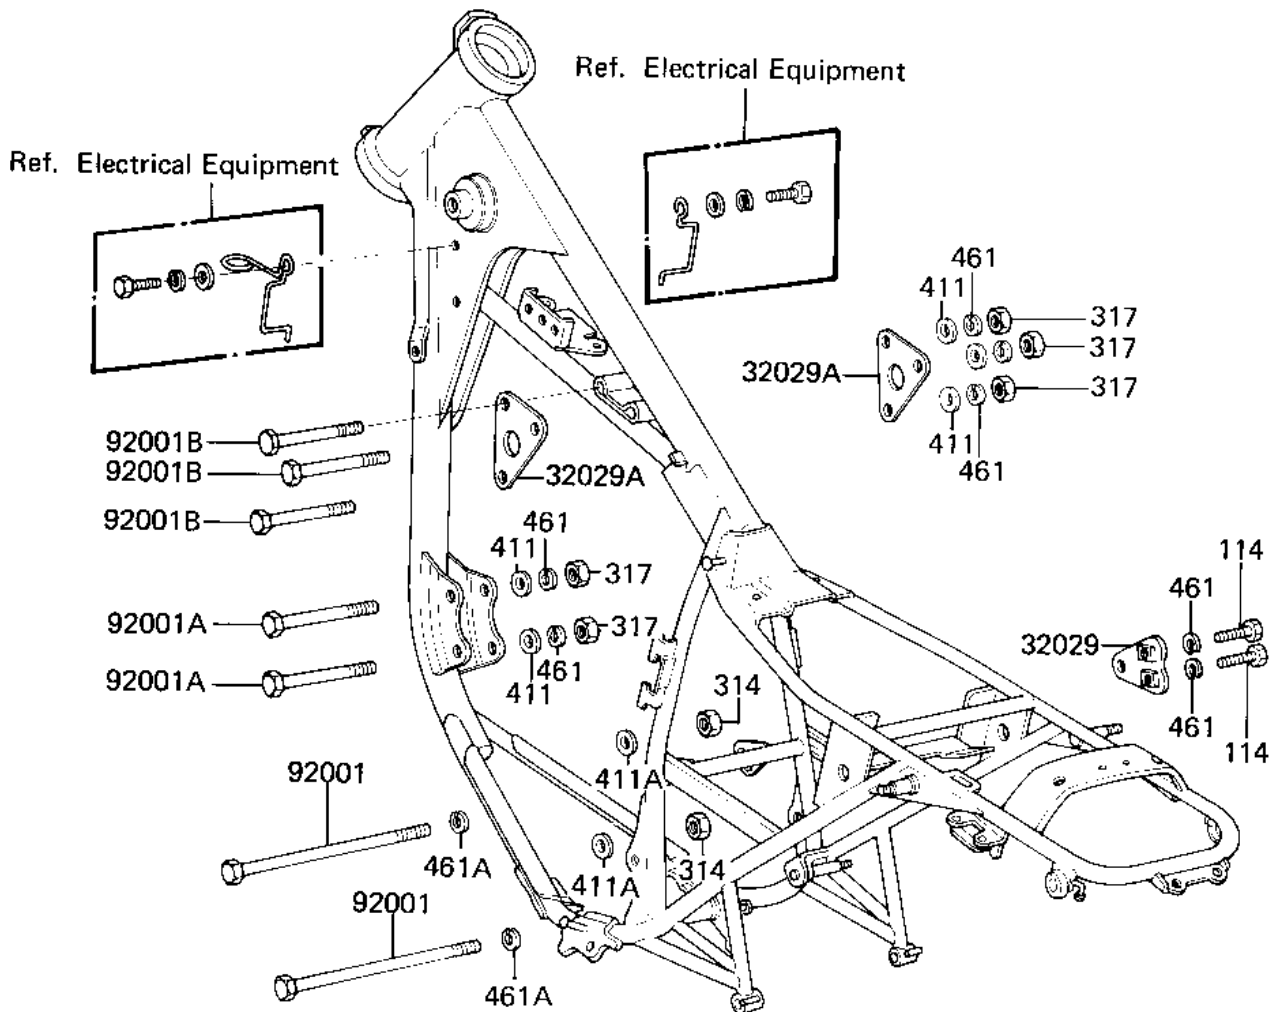

1982 CSR Belt PARTS DIAGRAM

FRAME FITTINGS

F2131-0068

1982 CSR Belt PARTS LIST

FRAME FITTINGS

ITEM NAME	PART NUMBER	QUANTITY
BRACKET,ENGINE (Ref # 32029)	32029-1008	2
PLATE,ENGINE HEAD (Ref # 32029A)	32030-069	2
BOLT,FLANGED,10X115 (Ref # 92001)	92001-1603	2
BOLT FLANGED,8X70 (Ref # 92001A)	92001-1583	2
BOLT-8X63 (Ref # 92001B)	92001-1397	3
BOLT-SMALL-UPSET,8X16 (Ref # 114)	115G0816	4
NUT,10MM (Ref # 314)	314B1000	2
NUT,8M/M (Ref # 317)	317B0800	5
WASHER PLAIN 8MM (Ref # 411)	411B0800	5
WASHER PLAIN 10MM (Ref # 411A)	411B1000	2
WASHER SPRING 8MM (Ref # 461)	461F0800	9
WASHER SPRING 10MM (Ref # 461A)	461F1000	2