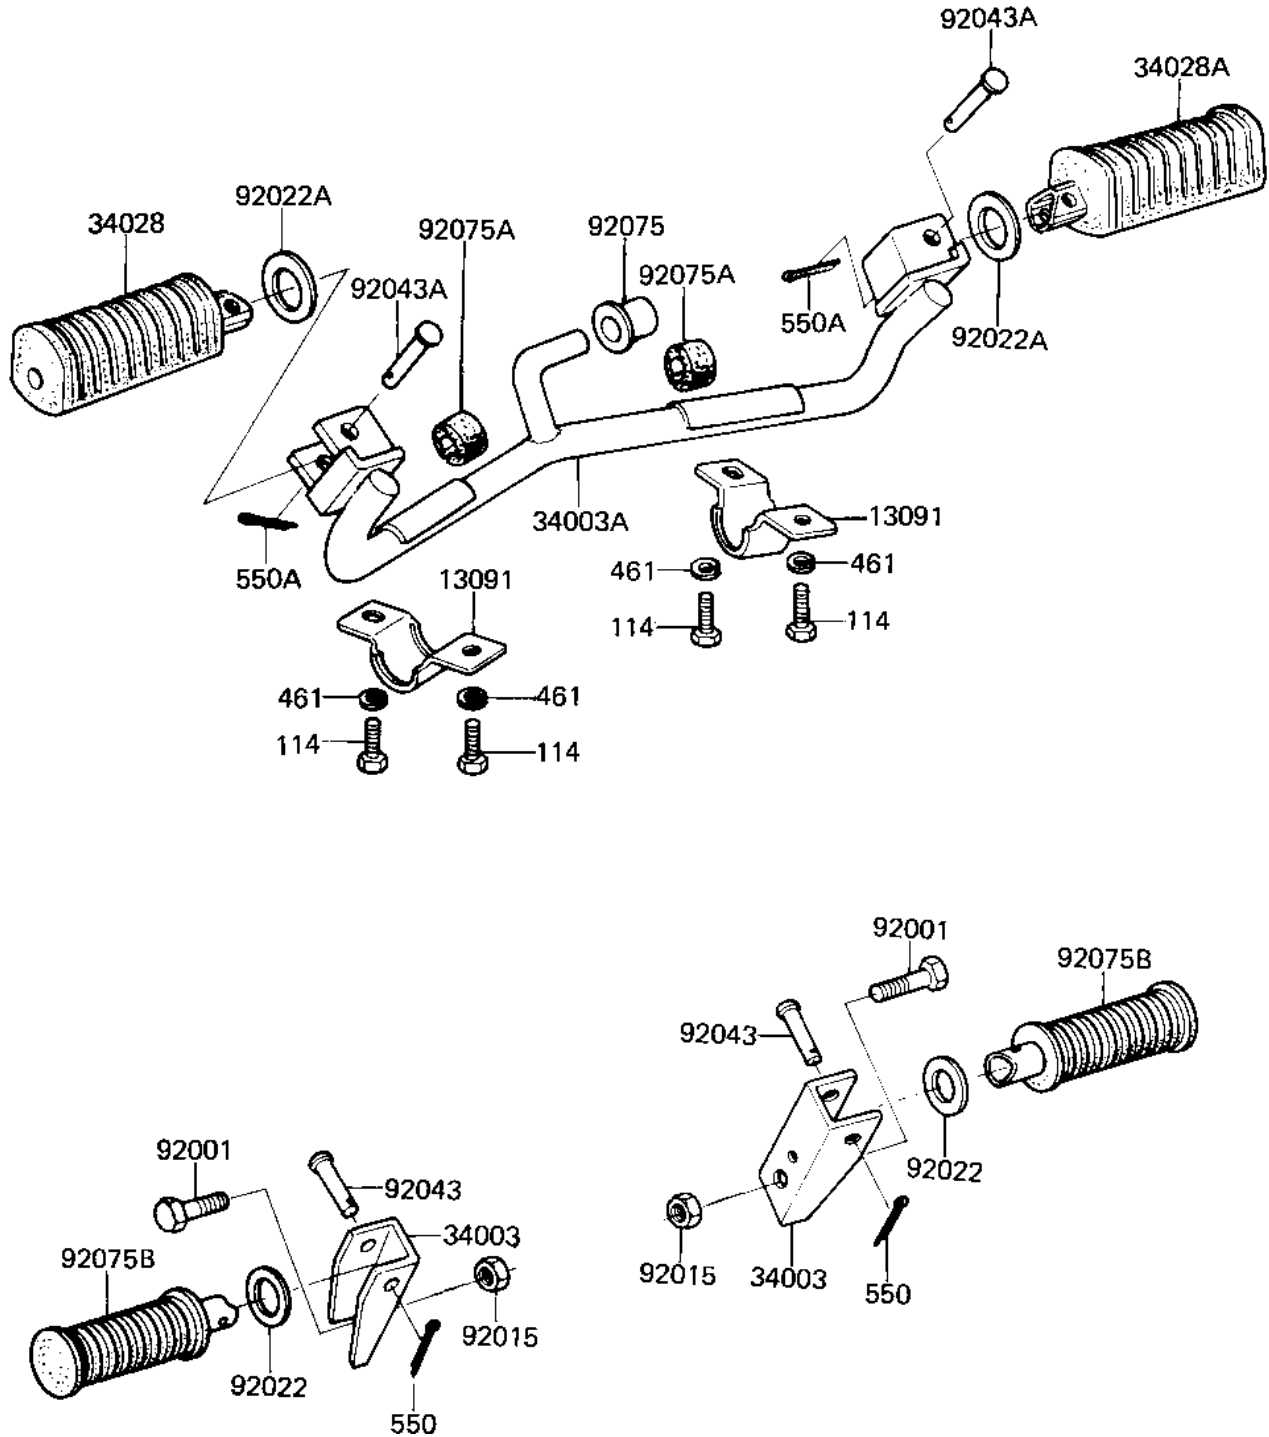

1982 CSR Belt PARTS DIAGRAM

FOOTRESTS

F2160-0004

1982 CSR Belt PARTS LIST

FOOTRESTS

ITEM NAME	PART NUMBER	QUANTITY
HOLDER,FOOTREST (Ref # 13091)	13091-1003	2
HOLDER,REAR FOOTREST (Ref # 34003)	34003-1025	2
HOLDER,STEP (Ref # 34003A)	34003-1118	1
STEP-ASSY,FR,LH (Ref # 34028)	34027-1106	1
STEP-ASSY,FR,RH (Ref # 34028A)	34027-1107	1
BOLT,HEX HEAD,10X40 (Ref # 92001)	92003-213	2
NUT,LOCK,10MM (Ref # 92015)	92019-021	2
WASHER-PLAIN (OPT) (Ref # 92022)	92022-199	2
WASHER,PLAIN (Ref # 92022A)	92022-250	2
PIN (Ref # 92043)	92043-1464	2
PIN,FOOTREST BAR FIT (Ref # 92043A)	92043-115	2
DAMPER,RUBBER (Ref # 92075)	92075-1029	1
DAMPER,RUBBER (Ref # 92075A)	92075-306	2
RUBBER,FOOTREST (Ref # 92075B)	92076-027	2
BOLT-SMALL-UPSET,8X16 (Ref # 114)	115G0816	4
WASHER SPRING 8MM (Ref # 461)	461F0800	4
PIN,COTTER,2.0X12 (Ref # 550)	550D2012	2
PIN,COTTER,2.5X15 (Ref # 550A)	550D2515	2