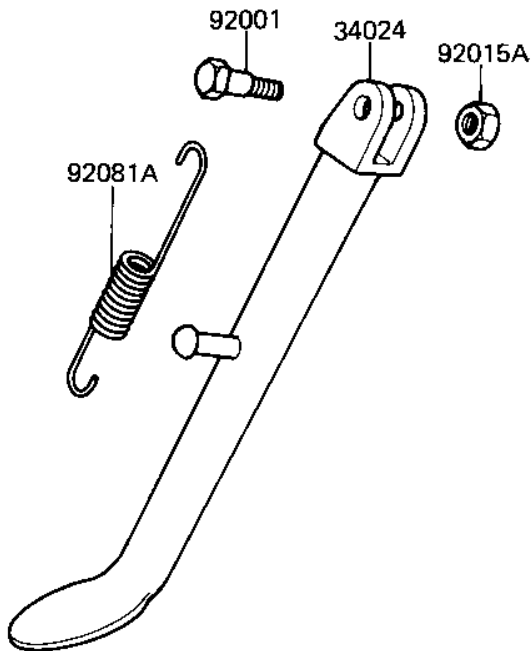

# 1982 CSR Belt PARTS DIAGRAM

STANDS

F2190-0004

# 1982 CSR Belt PARTS LIST

## STANDS

ITEM NAME	PART NUMBER	QUANTITY
STAND-MAIN (Ref # 34011)	34011-1043	1
SHAFT MAIN STAND (Ref # 34019)	34019-011	1
STAND-SIDE (Ref # 34024)	34024-1074	1
BOLT, SIDE STAND FIT (Ref # 92001)	92003-157	1
NUT (Ref # 92015)	92019-008	2
NUT,LOCK,10MM (Ref # 92015A)	92019-021	1
SPRING,MAIN STAND (Ref # 92081)	34023-016	1
SPRING,SIDE STAND (Ref # 92081A)	34025-008	1
BOLT 6X35 (Ref # 110)	110R0635	2
WASHER PLAIN 6MM (Ref # 410)	410B0600	2
PIN COTTER 3.0X30 (Ref # 550)	550D3030	1