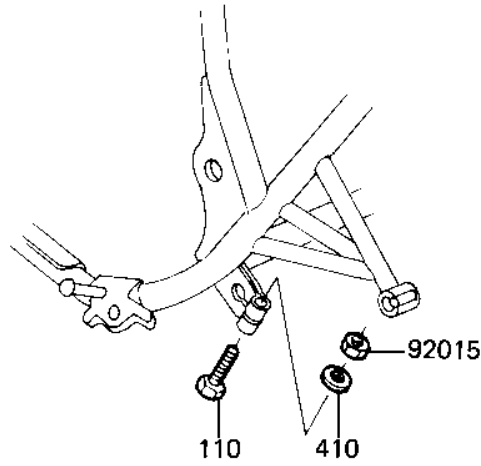

# 1982 CSR Belt PARTS DIAGRAM

STANDS

F2190-0004

# 1982 CSR Belt PARTS LIST

## STANDS

ITEM NAME	PART NUMBER	QUANTITY
STAND-MAIN (Ref # 34011)	34011-1043	1
SHAFT MAIN STAND (Ref # 34019)	34019-011	1
STAND-SIDE (Ref # 34024)	34024-1074	1
BOLT, SIDE STAND FIT (Ref # 92001)	92003-157	1
NUT (Ref # 92015)	92019-008	2
NUT,LOCK,10MM (Ref # 92015A)	92019-021	1
SPRING,MAIN STAND (Ref # 92081)	34023-016	1
SPRING,SIDE STAND (Ref # 92081A)	34025-008	1
BOLT 6X35 (Ref # 110)	110R0635	2
WASHER PLAIN 6MM (Ref # 410)	410B0600	2
PIN COTTER 3.0X30 (Ref # 550)	550D3030	1