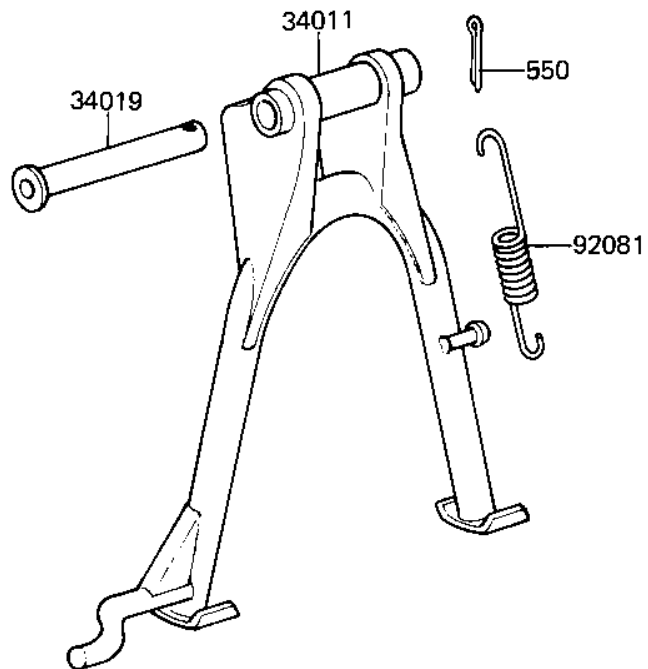

# 1982 CSR Belt PARTS DIAGRAM

STANDS

F2190-0004

# 1982 CSR Belt PARTS LIST

## STANDS

ITEM NAME	PART NUMBER	QUANTITY
STAND-MAIN (Ref # 34011)	34011-1043	1
SHAFT MAIN STAND (Ref # 34019)	34019-011	1
STAND-SIDE (Ref # 34024)	34024-1074	1
BOLT, SIDE STAND FIT (Ref # 92001)	92003-157	1
NUT (Ref # 92015)	92019-008	2
NUT,LOCK,10MM (Ref # 92015A)	92019-021	1
SPRING,MAIN STAND (Ref # 92081)	34023-016	1
SPRING,SIDE STAND (Ref # 92081A)	34025-008	1
BOLT 6X35 (Ref # 110)	110R0635	2
WASHER PLAIN 6MM (Ref # 410)	410B0600	2
PIN COTTER 3.0X30 (Ref # 550)	550D3030	1