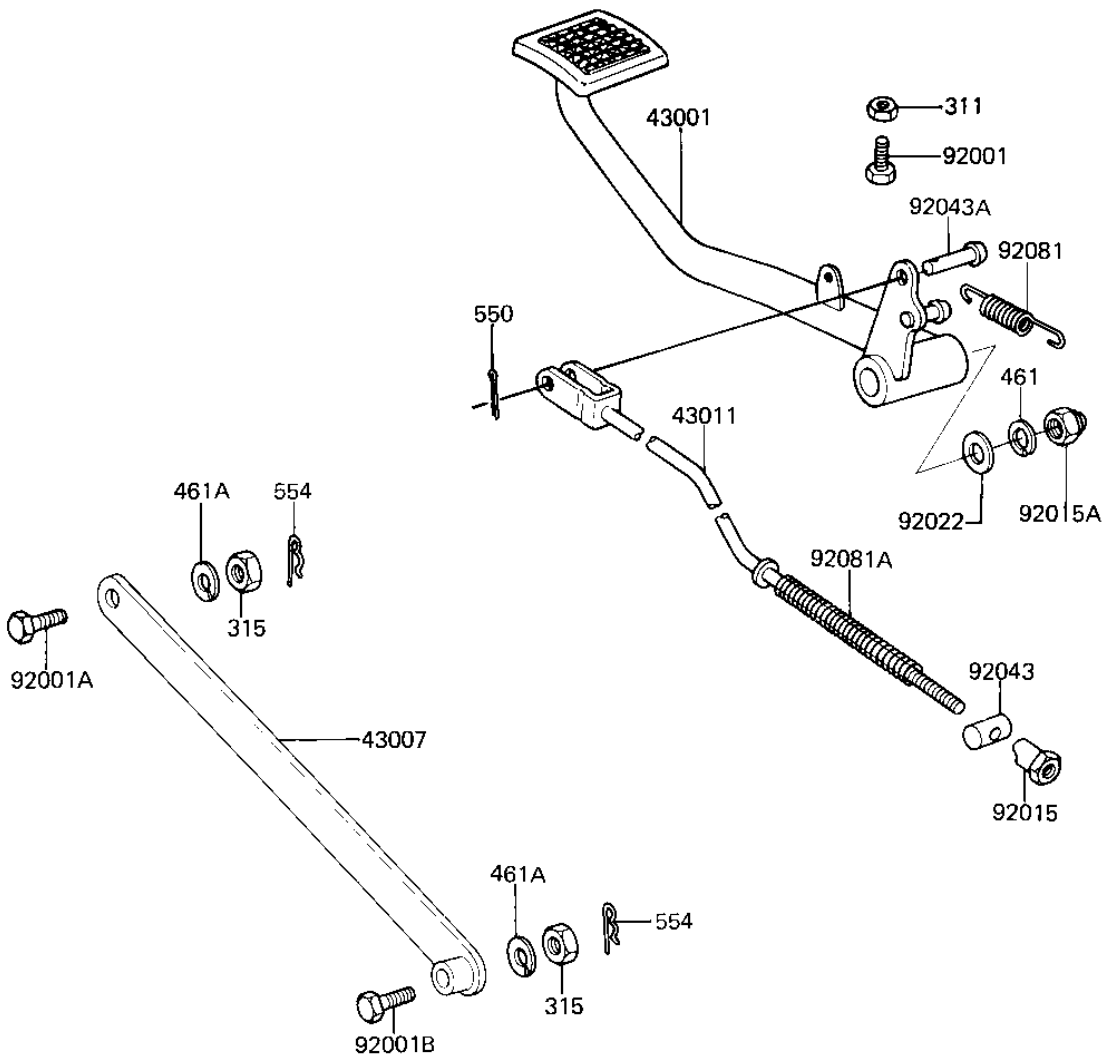

# 1982 CSR Belt PARTS DIAGRAM

BRAKE PEDAL/TORQUE LINK

F2260-0053

# 1982 CSR Belt PARTS LIST

## BRAKE PEDAL/TORQUE LINK

ITEM NAME	PART NUMBER	QUANTITY
PEDAL,BRAKE (Ref # 43001)	43001-1044	1
ROD-TORQUE (Ref # 43007)	43007-1027	1
ROD,BRAKE (Ref # 43011)	43011-1041	1
BOLT,HEX HEAD,6X25 (Ref # 92001)	92001-1090	1
BOLT TORQUE LINK FIT (Ref # 92001A)	92003-017	1
BOLT-HEX HEAD,10X42 (Ref # 92001B)	92003-085	1
NUT-BRAKE ROD ADJUST (Ref # 92015)	92015-042	1
NUT,CAP,LOCK,8MM (Ref # 92015A)	92015-1131	1
WASHER,8.5X20X1.6 (Ref # 92022)	92022-1561	1
PIN BRAKE (Ref # 92043)	92043-039	1
PIN,BRAKE ROD FITTING (Ref # 92043A)	92043-090	1
SPRING,BRAKE PEDAL (Ref # 92081)	43005-029	1
SPRING,BRAKE ROD (Ref # 92081A)	43012-001	1
NUT 6MM (Ref # 311)	311B0600	1
NUT 10MM (Ref # 315)	315B1000	2
WASHER SPRING 8MM (Ref # 461)	461F0800	1
WASHER SPRING 10MM (Ref # 461A)	461F1000	2
PIN COTTER 2.0X15 (Ref # 550)	550D2015	1
PIN,SNAP (Ref # 554)	554A0800	2