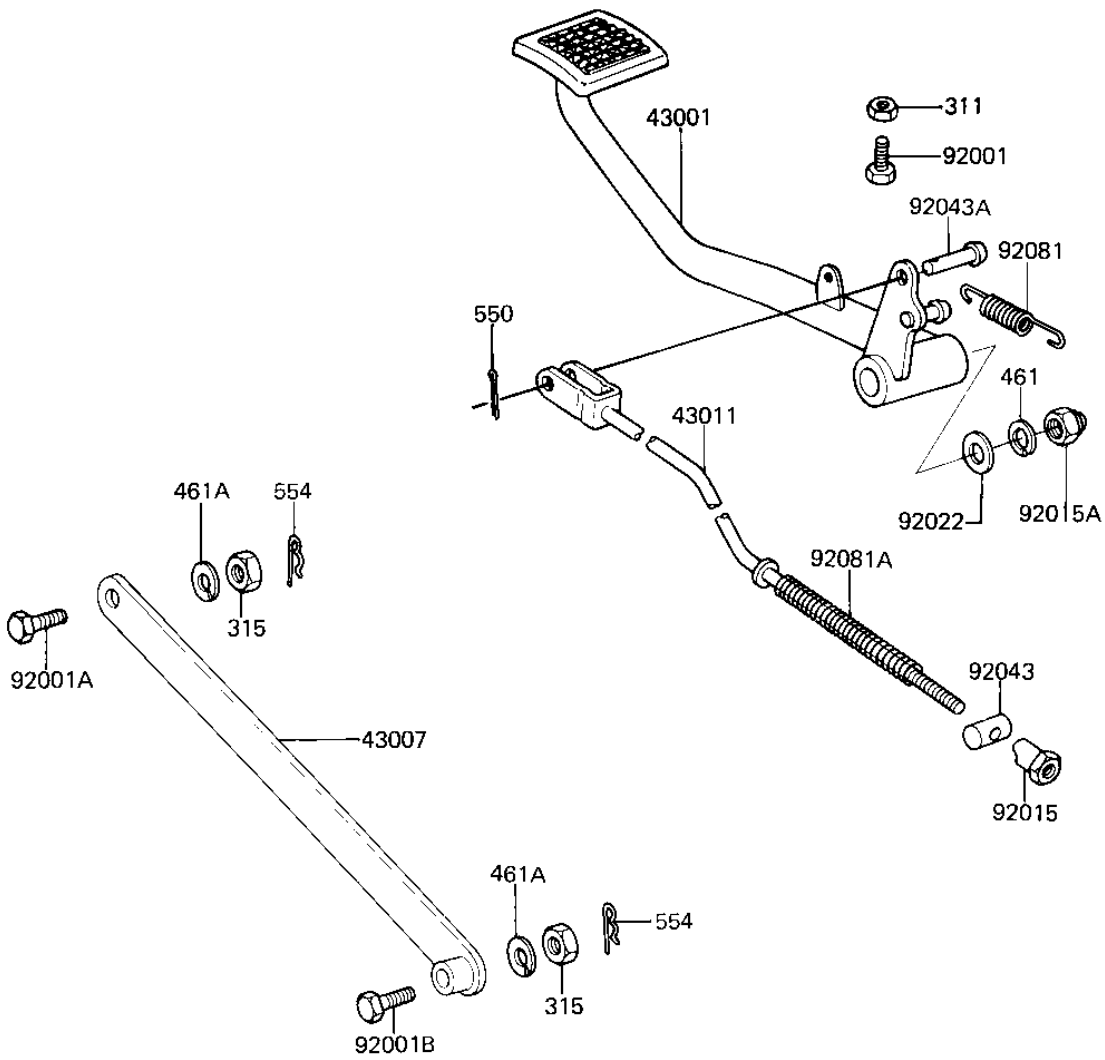

1982 CSR Belt PARTS DIAGRAM

BRAKE PEDAL/TORQUE LINK

F2260-0053

1982 CSR Belt PARTS LIST

BRAKE PEDAL/TORQUE LINK

ITEM NAME	PART NUMBER	QUANTITY
PEDAL,BRAKE (Ref # 43001)	43001-1044	1
ROD-TORQUE (Ref # 43007)	43007-1027	1
ROD,BRAKE (Ref # 43011)	43011-1041	1
BOLT,HEX HEAD,6X25 (Ref # 92001)	92001-1090	1
BOLT TORQUE LINK FIT (Ref # 92001A)	92003-017	1
BOLT-HEX HEAD,10X42 (Ref # 92001B)	92003-085	1
NUT-BRAKE ROD ADJUST (Ref # 92015)	92015-042	1
NUT,CAP,LOCK,8MM (Ref # 92015A)	92015-1131	1
WASHER,8.5X20X1.6 (Ref # 92022)	92022-1561	1
PIN BRAKE (Ref # 92043)	92043-039	1
PIN,BRAKE ROD FITTING (Ref # 92043A)	92043-090	1
SPRING,BRAKE PEDAL (Ref # 92081)	43005-029	1
SPRING,BRAKE ROD (Ref # 92081A)	43012-001	1
NUT 6MM (Ref # 311)	311B0600	1
NUT 10MM (Ref # 315)	315B1000	2
WASHER SPRING 8MM (Ref # 461)	461F0800	1
WASHER SPRING 10MM (Ref # 461A)	461F1000	2
PIN COTTER 2.0X15 (Ref # 550)	550D2015	1
PIN,SNAP (Ref # 554)	554A0800	2