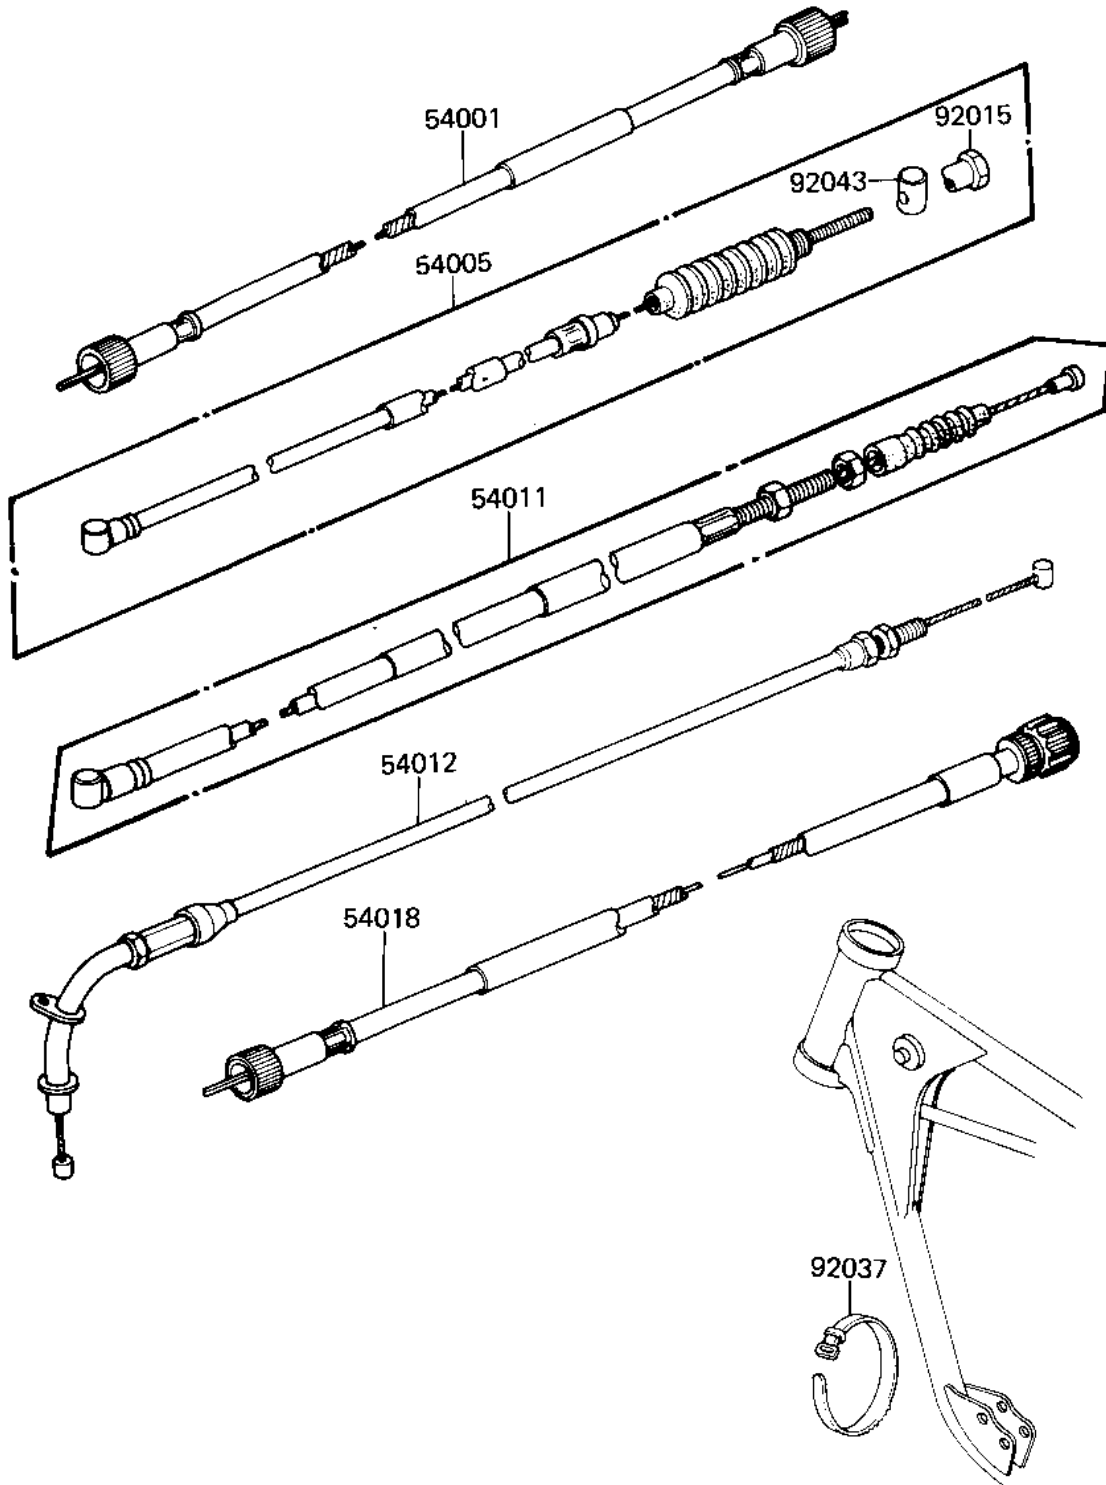

1982 CSR Belt PARTS DIAGRAM

CABLES

F2540-0076

1982 CSR Belt PARTS LIST

CABLES

ITEM NAME	PART NUMBER	QUANTITY
CABLE,SPEEDOMETER (Ref # 54001)	54001-1025	1
CABLE,FRONT BRAKE (Ref # 54005)	54005-1022	1
CABLE-CLUTCH (Ref # 54011)	54011-1079	1
CABLE,THROTTLE CNTRL (Ref # 54012)	54012-1060	1
CABLE,TACHOMETER (Ref # 54018)	54018-024	1
NUT-BRAKE CABLE ADJST (Ref # 92015)	92015-041	1
PIN BRAKE ROD (Ref # 92043)	92043-053	1
BAND,WIRING HARNESS (Ref # 92072)	92072-056	1