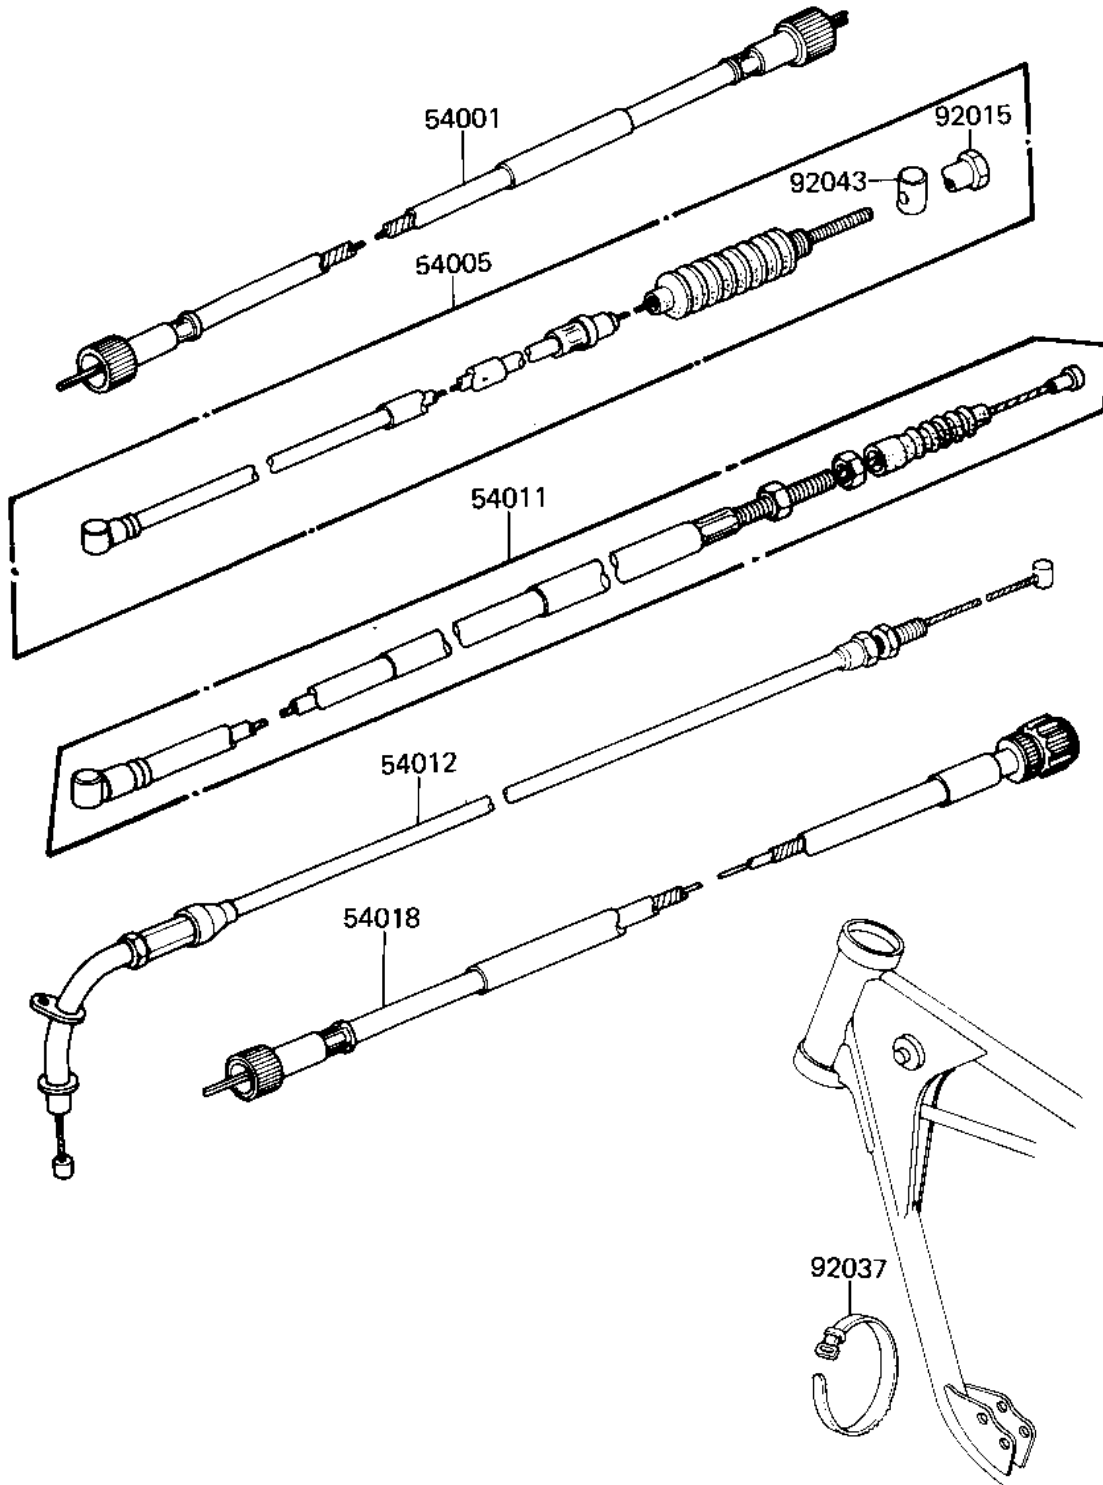

# 1982 CSR Belt PARTS DIAGRAM

CABLES

F2540-0076

# 1982 CSR Belt PARTS LIST

## CABLES

ITEM NAME	PART NUMBER	QUANTITY
CABLE,SPEEDOMETER (Ref # 54001)	54001-1025	1
CABLE,FRONT BRAKE (Ref # 54005)	54005-1022	1
CABLE-CLUTCH (Ref # 54011)	54011-1079	1
CABLE,THROTTLE CNTRL (Ref # 54012)	54012-1060	1
CABLE,TACHOMETER (Ref # 54018)	54018-024	1
NUT-BRAKE CABLE ADJST (Ref # 92015)	92015-041	1
PIN BRAKE ROD (Ref # 92043)	92043-053	1
BAND,WIRING HARNESS (Ref # 92072)	92072-056	1