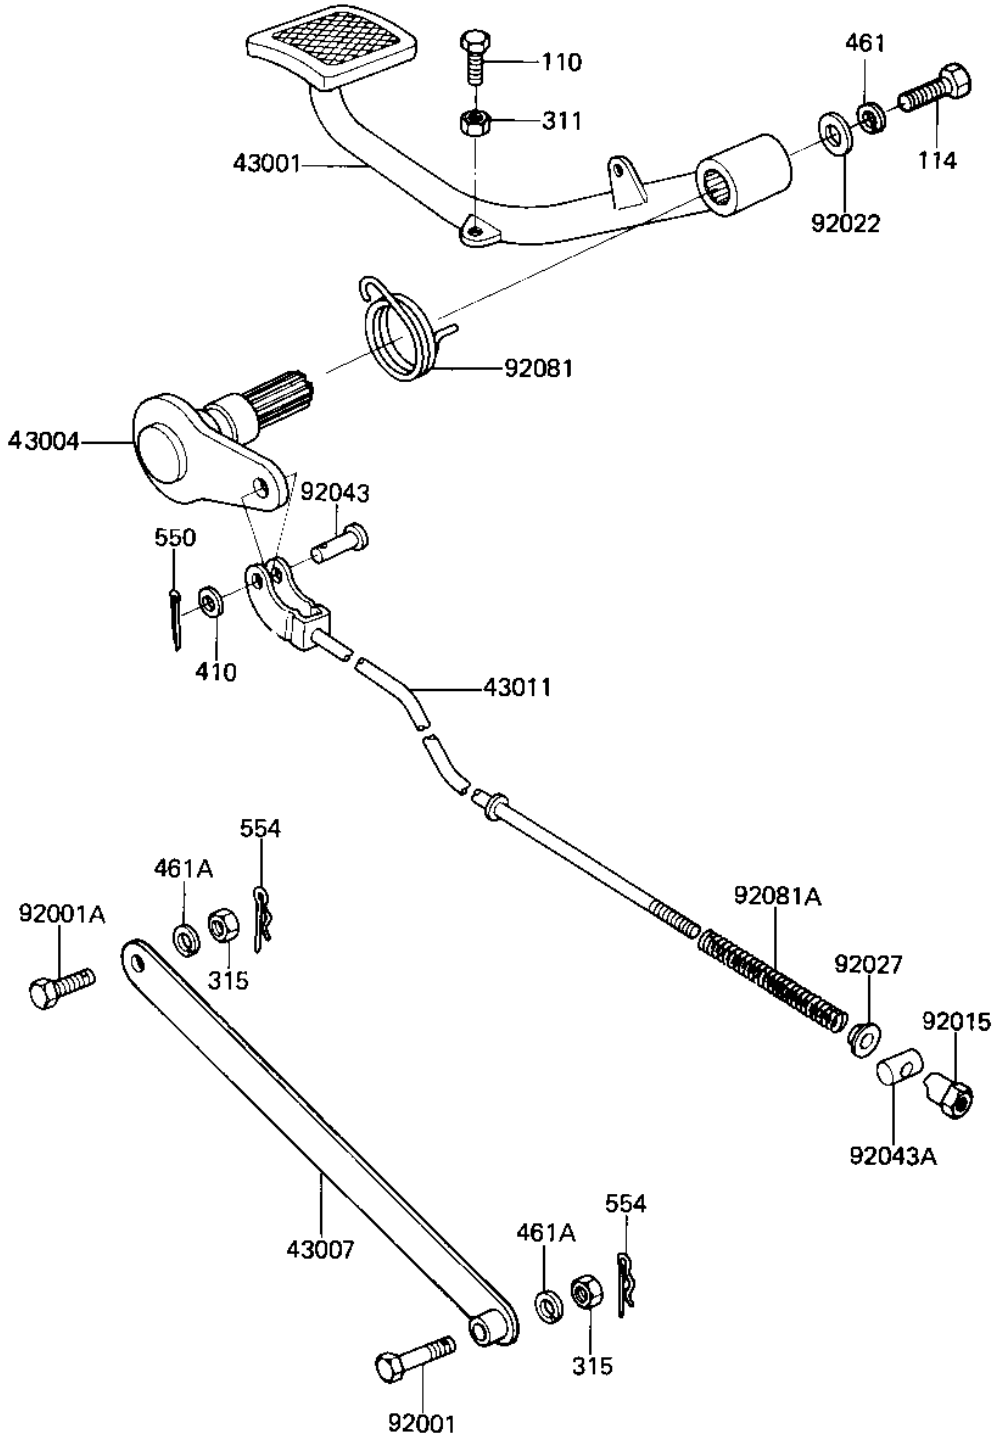

1982 CSR Belt PARTS DIAGRAM

BRAKE PEDAL/TORQUE LINK

F2260-0039

1982 CSR Belt PARTS LIST

BRAKE PEDAL/TORQUE LINK

ITEM NAME	PART NUMBER	QUANTITY
LEVEL-BRAKE,PEDAL (Ref # 43001)	43001-1116	1
SHAFT-BRAKE (Ref # 43004)	43004-1031	1
ROD-TORQUE (Ref # 43007)	43007-1027	1
ROD-BRAKE (Ref # 43011)	43011-1032	1
BOLT,10X45 (Ref # 92001)	92001-1423	1
BOLT TORQUE LINK FIT (Ref # 92001A)	92003-017	1
NUT-BRAKE ROD ADJUST (Ref # 92015)	92015-042	1
WASHER,8.5X20X1.6 (Ref # 92022)	92022-1561	1
COLLAR (Ref # 92027)	92027-122	1
PIN-BRAKE ROD FITTING (Ref # 92043)	92043-064	1
PIN-BRAKE ROD (Ref # 92043A)	92043-065	1
SPRING,BRAKE PEDAL (Ref # 92081)	43005-022	1
SPRING,BRAKE ROD (Ref # 92081A)	43012-001	1
BOLT-UPSET,6X20 (Ref # 110)	112G0620	1
BOLT SMALL (Ref # 114)	114G0812	1
NUT 6MM (Ref # 311)	311B0600	1
NUT 10MM (Ref # 315)	315B1000	2
WASHER PLAIN 6MM (Ref # 410)	410B0600	1
WASHER SPRING 8MM (Ref # 461)	461F0800	1
WASHER SPRING 10MM (Ref # 461A)	461F1000	2
PIN COTTER 2.0X15 (Ref # 550)	550D2015	1
PIN,SNAP (Ref # 554)	554A0800	2