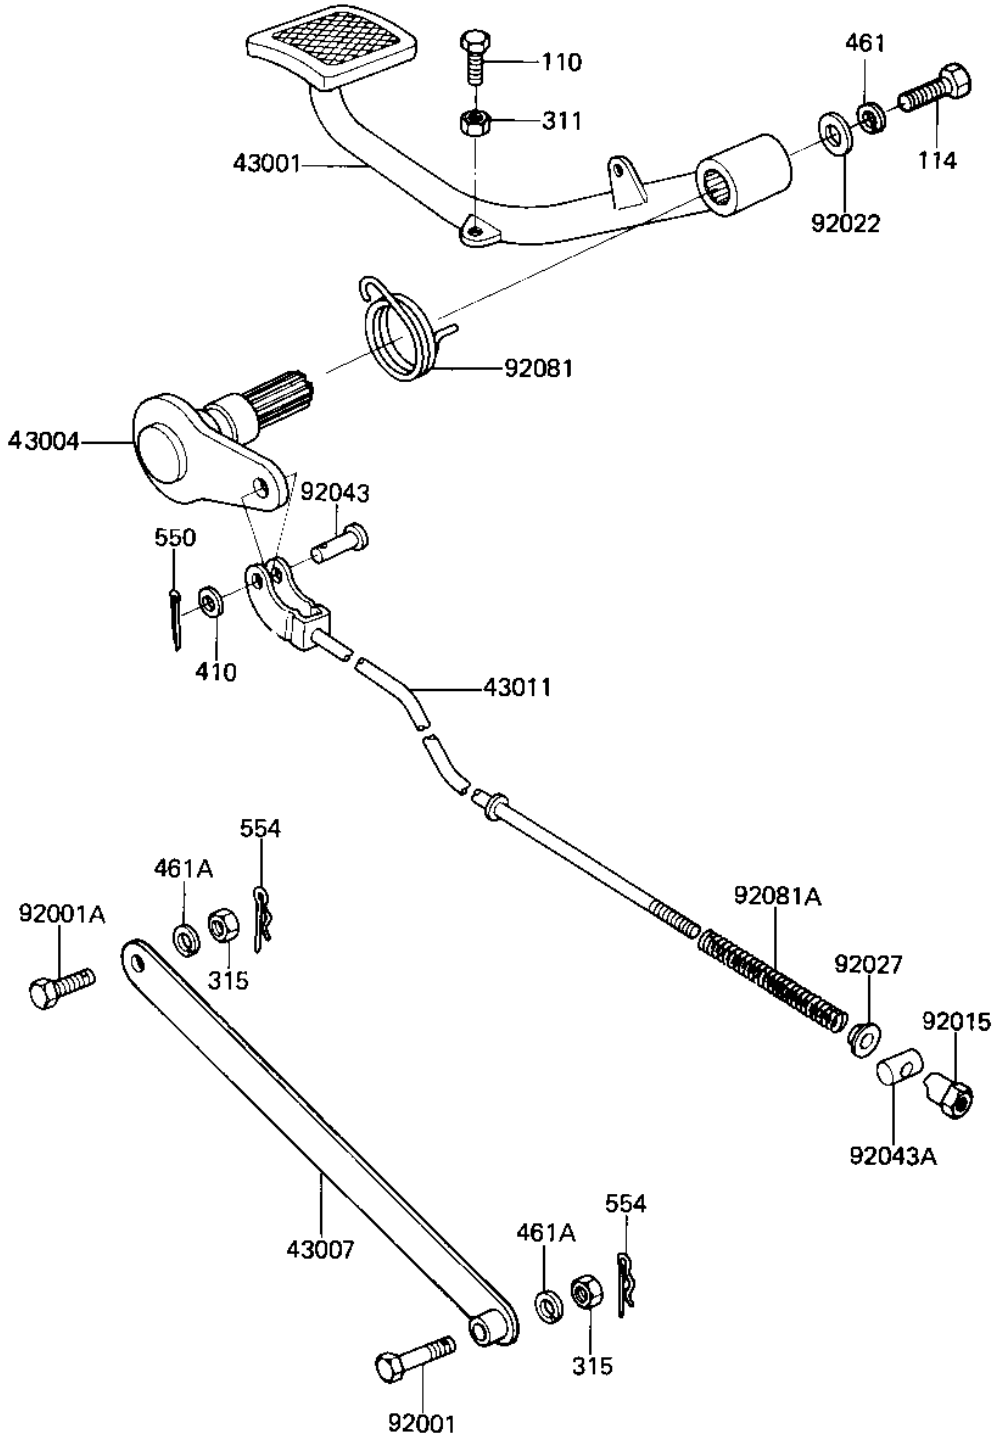

# 1982 CSR Belt PARTS DIAGRAM

BRAKE PEDAL/TORQUE LINK

F2260-0039

# 1982 CSR Belt PARTS LIST

## BRAKE PEDAL/TORQUE LINK

ITEM NAME	PART NUMBER	QUANTITY
LEVEL-BRAKE,PEDAL (Ref # 43001)	43001-1116	1
SHAFT-BRAKE (Ref # 43004)	43004-1031	1
ROD-TORQUE (Ref # 43007)	43007-1027	1
ROD-BRAKE (Ref # 43011)	43011-1032	1
BOLT,10X45 (Ref # 92001)	92001-1423	1
BOLT TORQUE LINK FIT (Ref # 92001A)	92003-017	1
NUT-BRAKE ROD ADJUST (Ref # 92015)	92015-042	1
WASHER,8.5X20X1.6 (Ref # 92022)	92022-1561	1
COLLAR (Ref # 92027)	92027-122	1
PIN-BRAKE ROD FITTING (Ref # 92043)	92043-064	1
PIN-BRAKE ROD (Ref # 92043A)	92043-065	1
SPRING,BRAKE PEDAL (Ref # 92081)	43005-022	1
SPRING,BRAKE ROD (Ref # 92081A)	43012-001	1
BOLT-UPSET,6X20 (Ref # 110)	112G0620	1
BOLT SMALL (Ref # 114)	114G0812	1
NUT 6MM (Ref # 311)	311B0600	1
NUT 10MM (Ref # 315)	315B1000	2
WASHER PLAIN 6MM (Ref # 410)	410B0600	1
WASHER SPRING 8MM (Ref # 461)	461F0800	1
WASHER SPRING 10MM (Ref # 461A)	461F1000	2
PIN COTTER 2.0X15 (Ref # 550)	550D2015	1
PIN,SNAP (Ref # 554)	554A0800	2