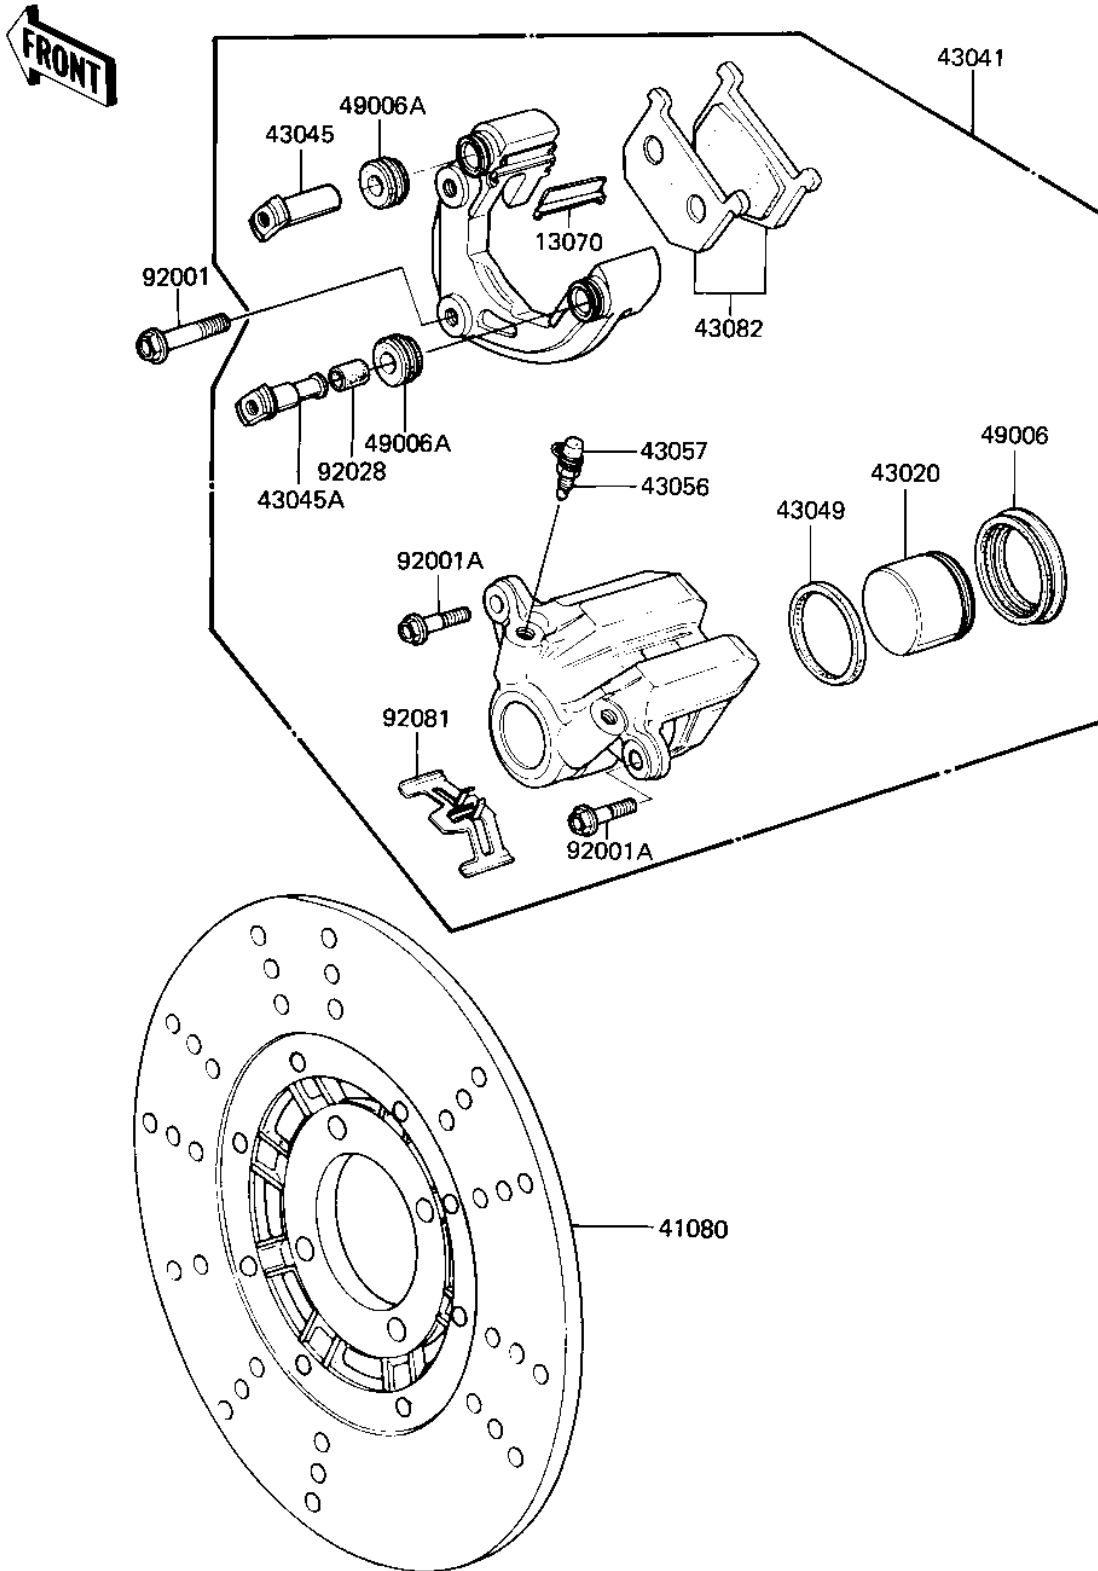

1982 CSR Belt PARTS DIAGRAM

FRONT BRAKE

F2292-0015

1982 CSR Belt PARTS LIST

FRONT BRAKE

| ITEM NAME | PART NUMBER | QUANTITY |
|--------------------------------------|-------------|----------|
| GUIDE,PAD (Ref # 13070) | 13070-1026 | 2 |
| DISK,FR (Ref # 41080) | 41080-1040 | 1 |
| PISTON-COMP-BRAKE (Ref # 43020) | 43020-1096 | 1 |
| CALIPER-ASSY,FR (Ref # 43041) | 43041-1043 | 1 |
| SHAFT,CALIPER (Ref # 43045) | 43045-1007 | 1 |
| SHAFT,CALIPER (Ref # 43045A) | 43045-1008 | 1 |
| RING,PISTON SEAL (Ref # 43049) | 43049-002 | 1 |
| BREEDER (Ref # 43056) | 43056-003 | 1 |
| CAP,BREEDER (Ref # 43057) | 43057-003 | 1 |
| PAD-ASSY-BRAKE (Ref # 43082) | 43082-1025 | 1 |
| DUST SEAL,PISTON (Ref # 49006) | 49006-1043 | 1 |
| DUST SEAL (Ref # 49006A) | 49006-1044 | 2 |
| BOLT,HEX HEAD,10X44 (Ref # 92001) | 92001-1299 | 2 |
| BOLT,FLANGED,8X25,BLA (Ref # 92001A) | 92001-1510 | 2 |
| BUSHING,SHAFT CALIPER (Ref # 92028) | 92028-1090 | 1 |
| SPRING,PAD (Ref # 92081) | 92081-1229 | 1 |