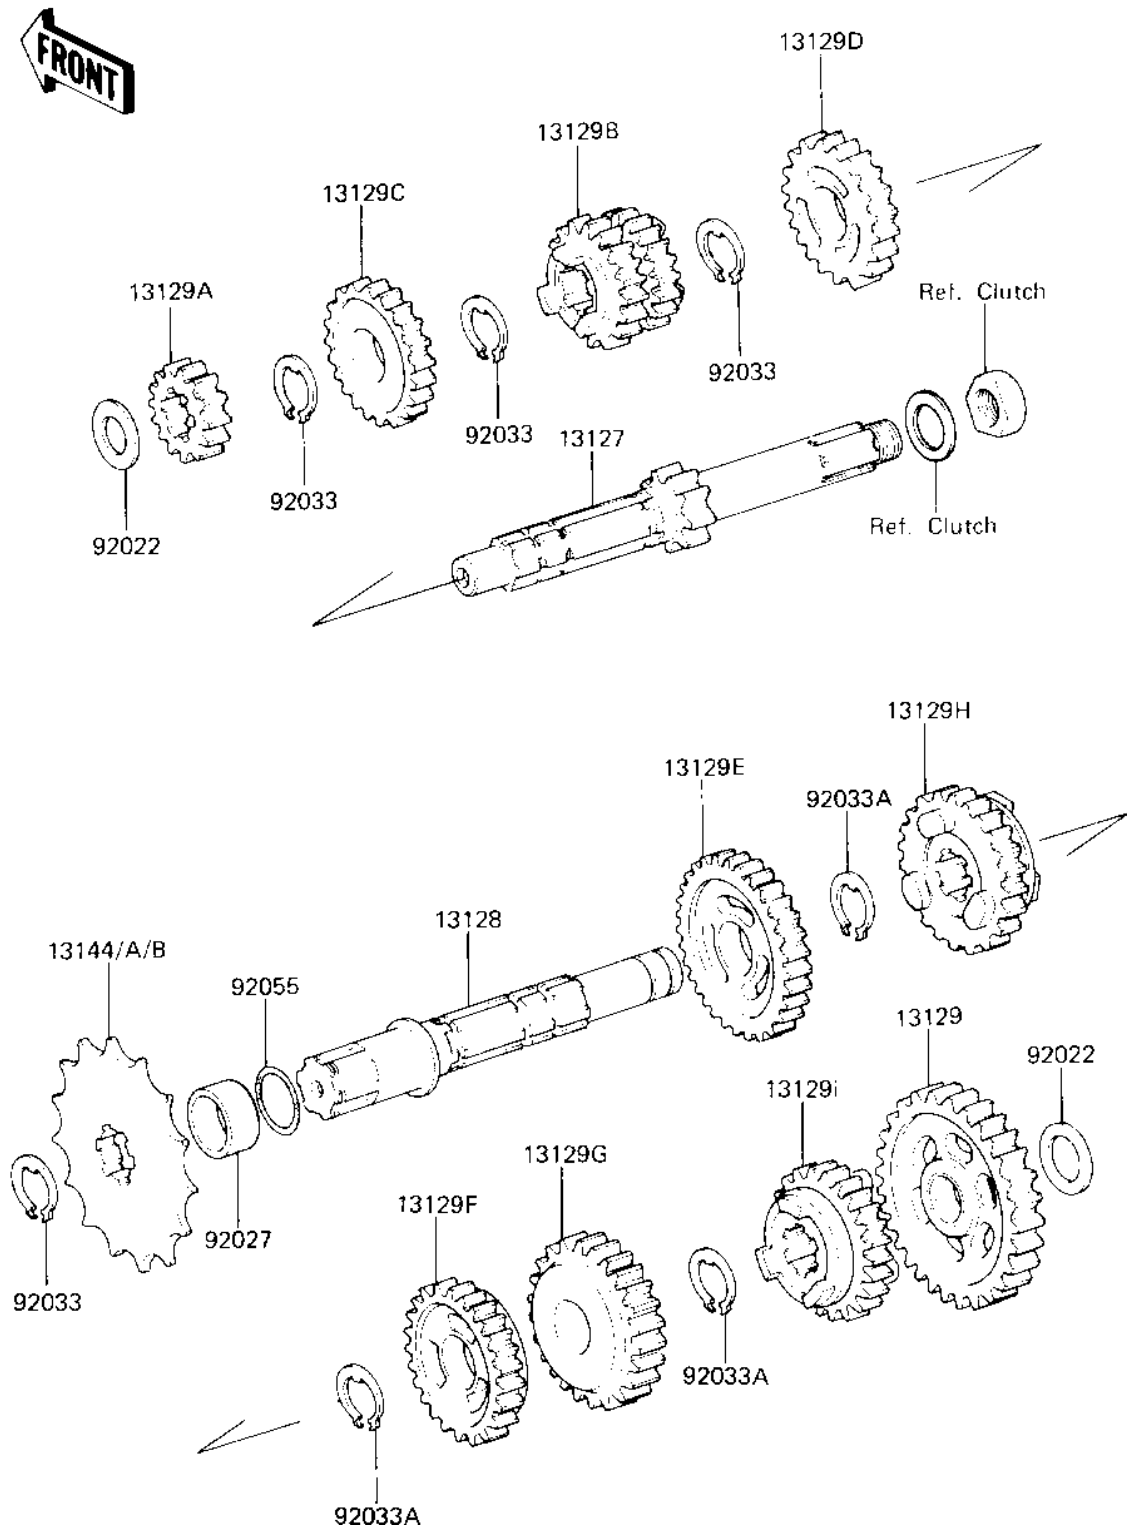

1982 KX125 PARTS DIAGRAM

TRANSMISSION (KX125-B2)

E1361-0094

1982 KX125 PARTS LIST

TRANSMISSION (KX125-B2)

ITEM NAME	PART NUMBER	QUANTITY
GEAR INPUT 2ND,16T (Ref # 13129A)	13129-1382	1
GEAR INPUT 3RD&4TH,20 (Ref # 13129B)	13129-1383	1
GEAR OUTPUT TOP,21T (Ref # 13129I)	13129-1391	1