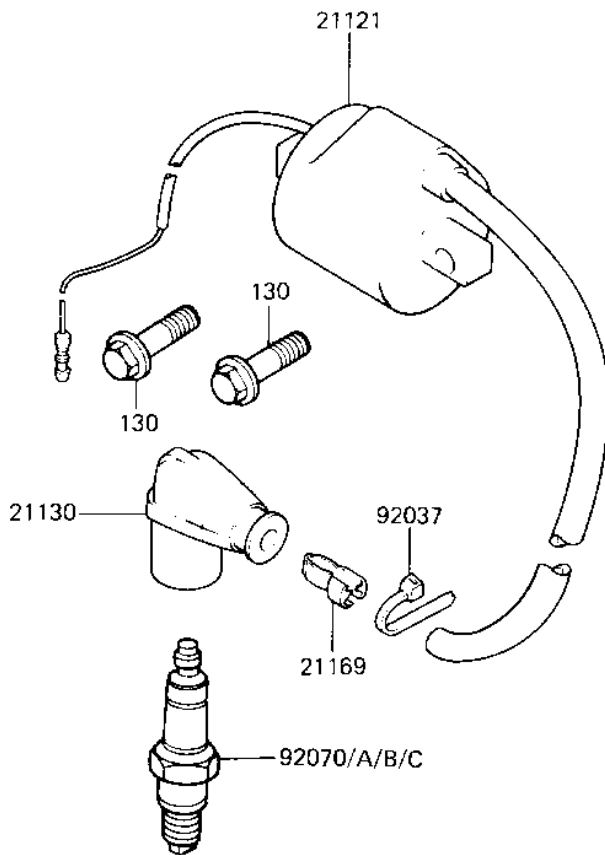

# 1983 KX125 PARTS DIAGRAM

## IGNITION COIL

E1830-0138

# 1983 KX125 PARTS LIST

## IGNITION COIL

ITEM NAME	PART NUMBER	QUANTITY
COIL-IGNITION (Ref # 21121A)	21121-1126	1
CAP,SPARK PLUG (Ref # 21130)	21130-1006	1
CAP ASSY,SPARK PLUG (Ref # 21160)	21160-1009	1
TERMINAL,PLUG CAP (Ref # 21169)	21169-001	1
CLAMP,SPARK PLUG CAP (Ref # 92037)	92037-1173	1
SPARK PLUG B10EV (Ref # 92070B)	B10EV	1
92070-1133 (Canada) (Ref # 92070C)	92070-1070	1
BOLT-FLANGED,6X16 (Ref # 130)	130G0616	2