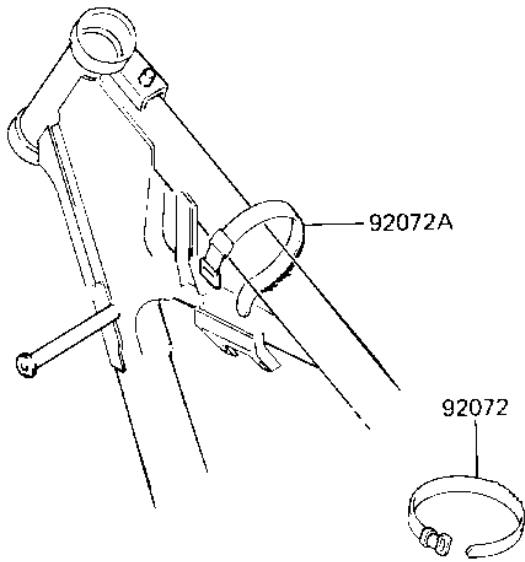

# 1983 KX125 PARTS DIAGRAM

## IGNITION COIL

E1830-0138

# 1983 KX125 PARTS LIST

## IGNITION COIL

ITEM NAME	PART NUMBER	QUANTITY
COIL-IGNITION (Ref # 21121A)	21121-1126	1
CAP,SPARK PLUG (Ref # 21130)	21130-1006	1
CAP ASSY,SPARK PLUG (Ref # 21160)	21160-1009	1
TERMINAL,PLUG CAP (Ref # 21169)	21169-001	1
CLAMP,SPARK PLUG CAP (Ref # 92037)	92037-1173	1
SPARK PLUG B10EV (Ref # 92070B)	B10EV	1
92070-1133 (Canada) (Ref # 92070C)	92070-1070	1
BOLT-FLANGED,6X16 (Ref # 130)	130G0616	2