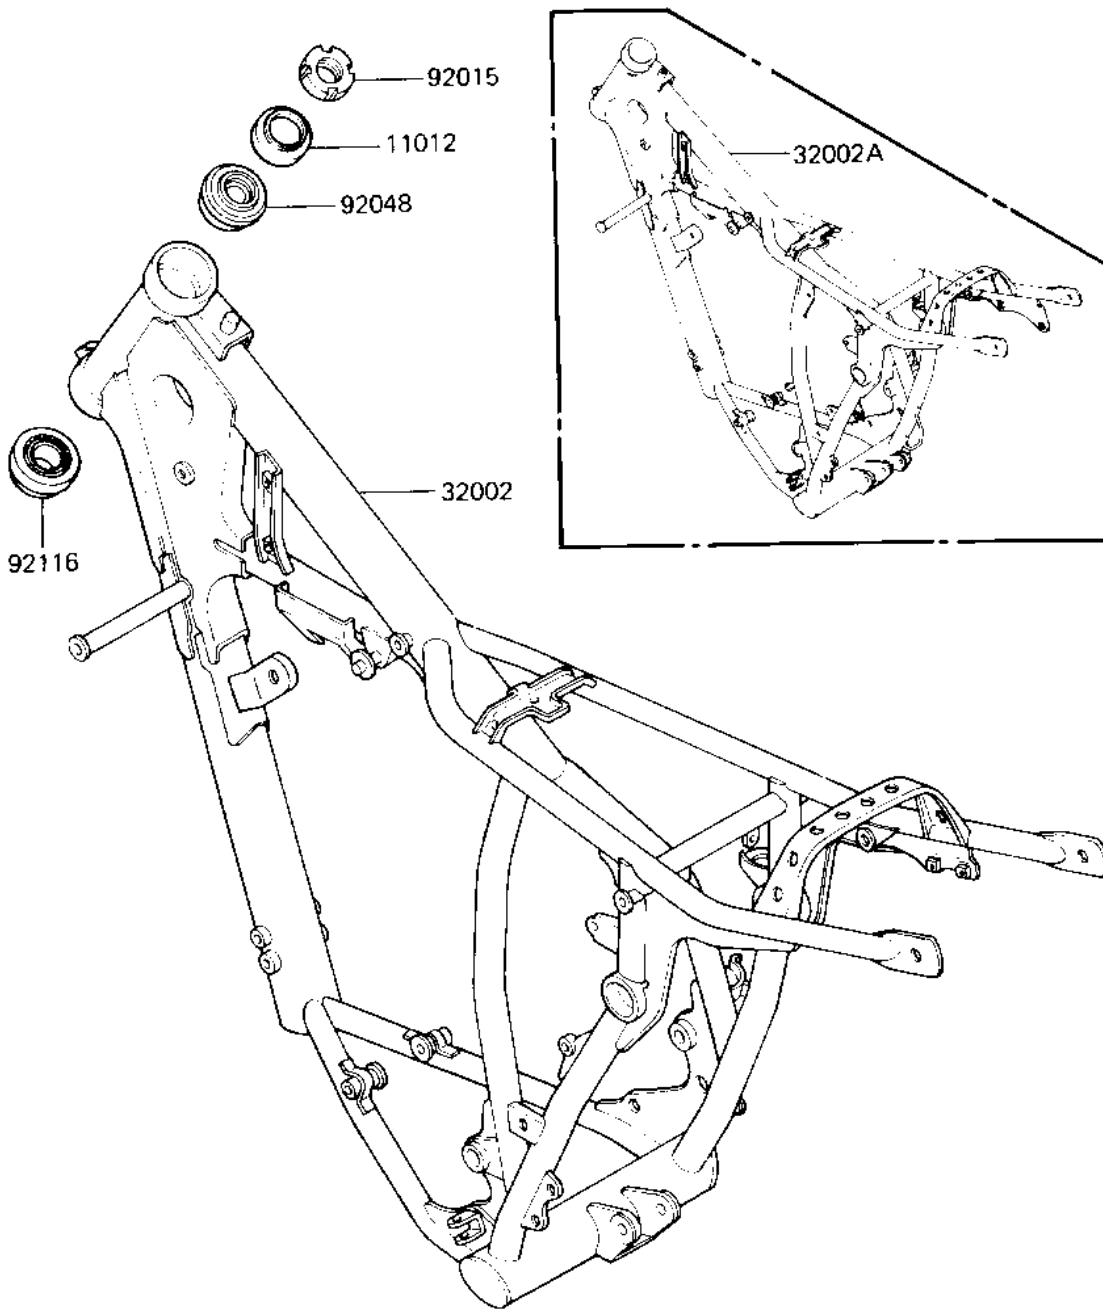

1982 KX125 PARTS DIAGRAM

FRAME

F2120-0167

1982 KX125 PARTS LIST

FRAME

ITEM NAME	PART NUMBER	QUANTITY
CAP,STEERING STEM (Ref # 11012)	46098-015	1
FRAME-COMP (Ref # 32002)	32002-1363	1
NUT (Ref # 92015)	92015-1546	1
RACE,ROLLER,32005JR RS (Ref # 92048)	92047-017	1
BEARING,ROLLER,32006 (Ref # 92116)	92116-1008	1