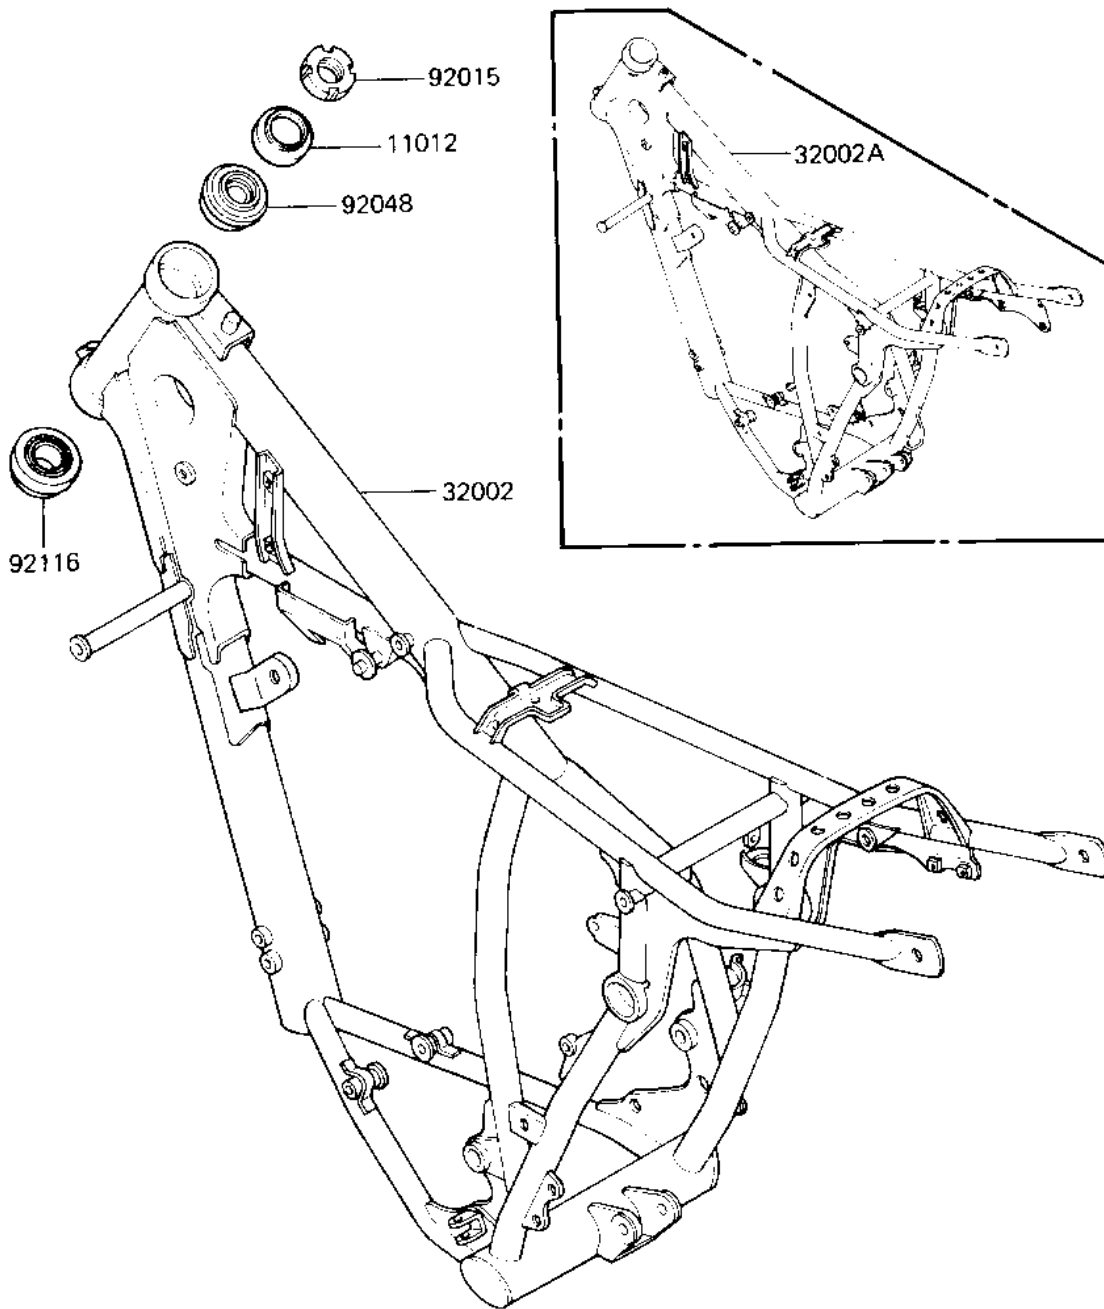

1983 KX125 PARTS DIAGRAM

FRAME

F2120-0167

1983 KX125 PARTS LIST

FRAME

ITEM NAME	PART NUMBER	QUANTITY
CAP,STEERING STEM (Ref # 11012)	46098-015	1
FRAME-COMP (Ref # 32002A)	32002-1505	1
NUT (Ref # 92015)	92015-1546	1
RACE,ROLLER,32005JR RS (Ref # 92048)	92047-017	1
BEARING,ROLLER,32006 (Ref # 92116)	92116-1008	1