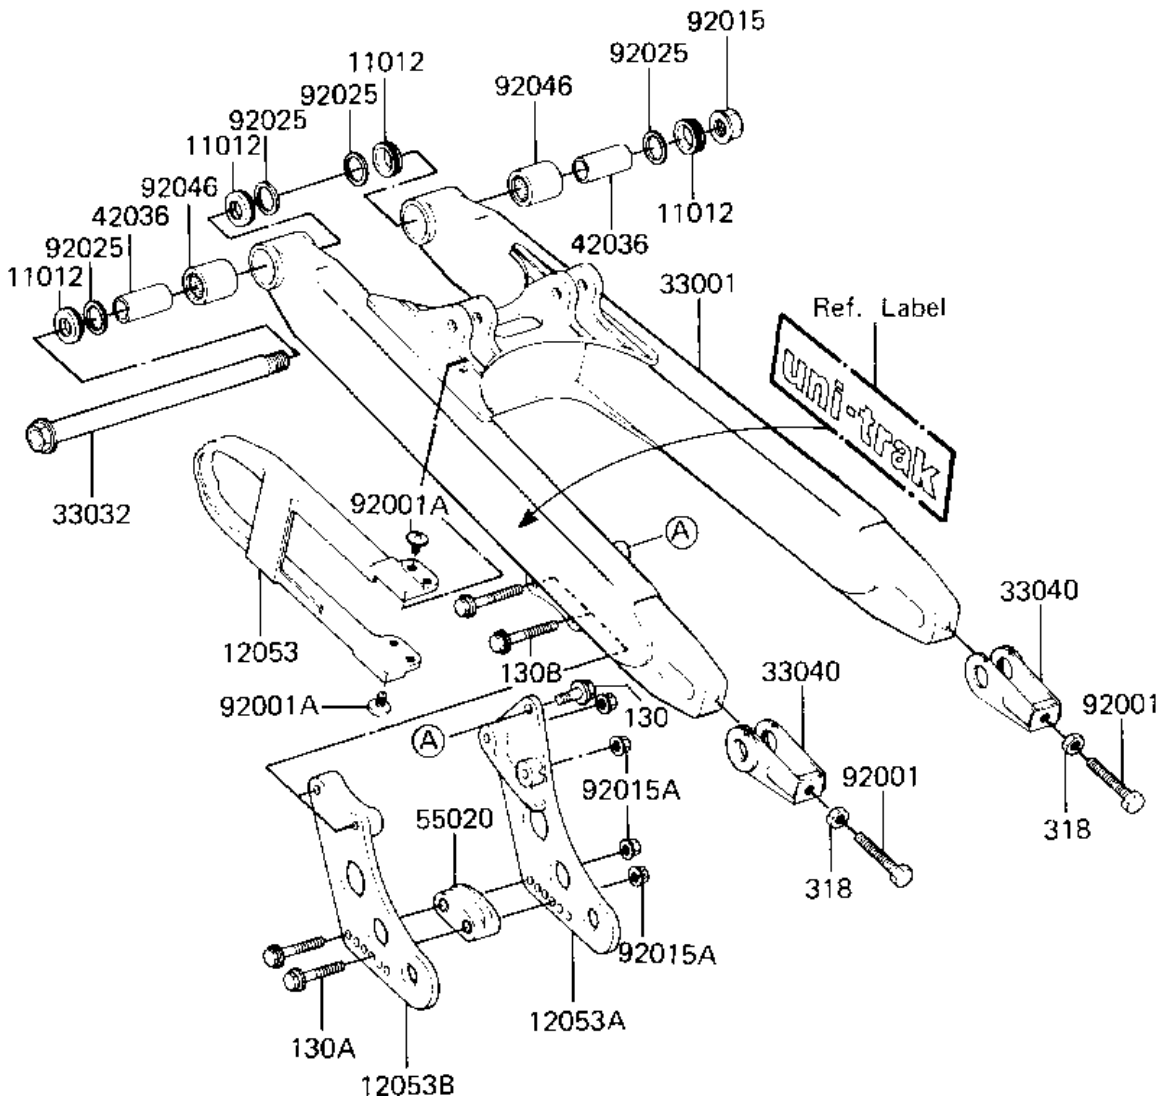

1982 KX125 PARTS DIAGRAM

SWING ARM (KX125-B1)

F-2140-0095

1982 KX125 PARTS LIST

SWING ARM (KX125-B1)

ITEM NAME	PART NUMBER	QUANTITY
CAP,SWING ARM (Ref # 11012)	11012-1207	4
GUIDE-CHAIN (Ref # 12053)	12053-1062	1
GUIDE-CHAIN (Ref # 12053A)	12053-1063	1
GUIDE-CHAIN (Ref # 12053B)	12053-1064	1
ARM-COMP-SWING (Ref # 33001)	33001-1124	1
SHAFT-SWING ARM (Ref # 33032)	33032-1042	1
ADJUSTER,CHAIN (Ref # 33040)	33040-4004	2
SLEEVE,SWING ARM (Ref # 42036)	42036-1056	2
GUARD,CHAIN (Ref # 55020)	55020-1060	1
BOLT,CHAIN ADJUSTER (Ref # 92001)	92001-1027	2
SCREW,6X10 (Ref # 92001A)	92009-1286	2
NUT,14MM (Ref # 92015)	92015-1407	1
NUT-6MM (Ref # 92015A)	92015-1078	4
SHIM,SWING ARM (Ref # 92025)	92025-1116	4
BRG,NEEDLE,HMK2030 (Ref # 92046)	92046-1031	2
BOLT,FLANGED,6X14 (Ref # 130)	130G0614	1
BOLT,FLANGED,6X45 (Ref # 130A)	130G0645	2
BOLT,FLANGED,6X55 (Ref # 130B)	130G0655	2
NUT 8MM (Ref # 318)	318G0800	2