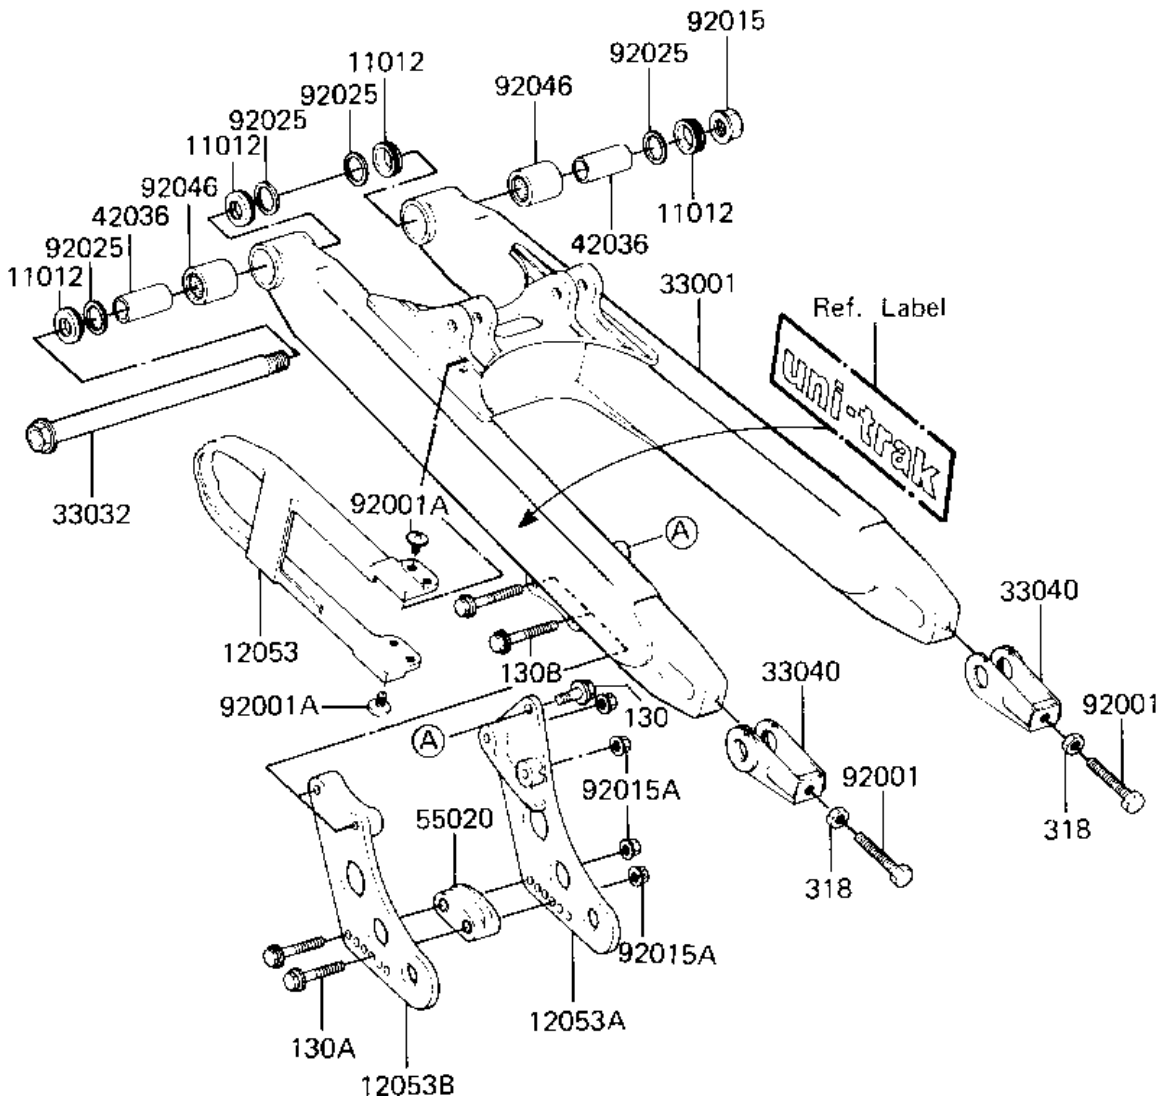

1983 KX125 PARTS DIAGRAM

SWING ARM (KX125-B1)

F-2140-0095

1983 KX125 PARTS LIST

SWING ARM (KX125-B1)

ITEM NAME	PART NUMBER	QUANTITY
CAP,SWING ARM (Ref # 11012)	11012-1207	4
GUIDE-CHAIN (Ref # 12053)	12053-1062	1
GUIDE-CHAIN (Ref # 12053A)	12053-1063	1
GUIDE-CHAIN (Ref # 12053B)	12053-1064	1
ARM-COMP-SWING (Ref # 33001)	33001-1124	1
SHAFT-SWING ARM (Ref # 33032)	33032-1042	1
ADJUSTER,CHAIN (Ref # 33040)	33040-4004	2
SLEEVE,SWING ARM (Ref # 42036)	42036-1056	2
GUARD,CHAIN (Ref # 55020)	55020-1060	1
BOLT,CHAIN ADJUSTER (Ref # 92001)	92001-1027	2
SCREW,6X10 (Ref # 92001A)	92009-1286	2
NUT,14MM (Ref # 92015)	92015-1407	1
NUT-6MM (Ref # 92015A)	92015-1078	4
SHIM,SWING ARM (Ref # 92025)	92025-1116	4
BRG,NEEDLE,HMK2030 (Ref # 92046)	92046-1031	2
BOLT,FLANGED,6X14 (Ref # 130)	130G0614	1
BOLT,FLANGED,6X45 (Ref # 130A)	130G0645	2
BOLT,FLANGED,6X55 (Ref # 130B)	130G0655	2
NUT 8MM (Ref # 318)	318G0800	2