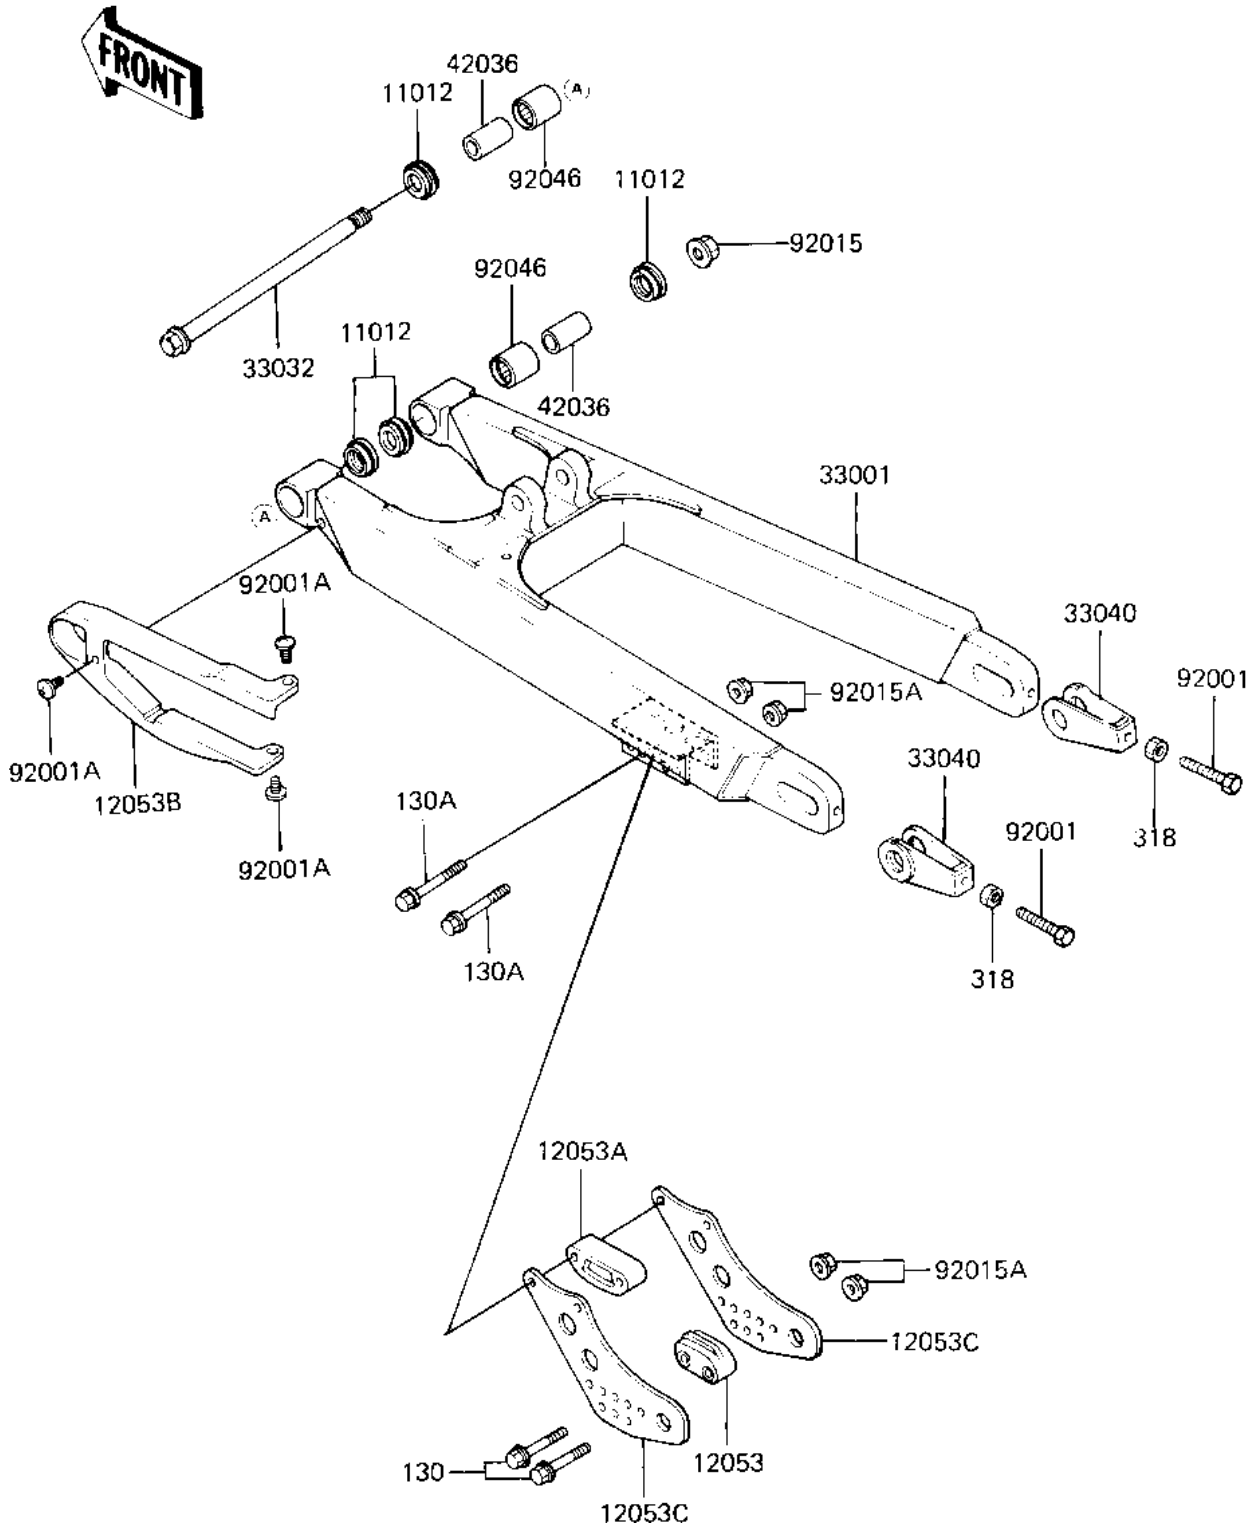

1983 KX125 PARTS DIAGRAM

SWING ARM (KX125-B2)

F2140-0146

1983 KX125 PARTS LIST

SWING ARM (KX125-B2)

ITEM NAME	PART NUMBER	QUANTITY
CAP,SWING ARM (Ref # 11012)	11012-1259	4
GUIDE,CHAIN,REAR (Ref # 12053)	12053-1011	1
GUIDE,CHAIN,REAR (Ref # 12053A)	12053-1039	1
GUIDE-CHAIN,FR (Ref # 12053B)	12053-1068	1
GUIDE-CHAIN,RR (Ref # 12053C)	12053-1073	2
ARM-COMP-SWING (Ref # 33001)	33001-1174	1
SHAFT-SWING ARM (Ref # 33032)	33032-1042	1
ADJUSTER-CHAIN (Ref # 33040)	33040-1022	2
SLEEVE,SWING ARM (Ref # 42036)	42036-1064	2
BOLT,CHAIN ADJUSTER (Ref # 92001)	92001-1027	2
SCREW,6X10 (Ref # 92001A)	92009-1286	3
NUT,14MM (Ref # 92015)	92015-1407	1
NUT-6MM (Ref # 92015A)	92015-1078	4
BRG,NEEDLE,HMK2030 (Ref # 92046)	92046-1031	2
BOLT,FLANGED,6X35 (Ref # 130)	130H0635	2
BOLT,FLANGED,6X45 (Ref # 130A)	130G0645	2
NUT 8MM (Ref # 318)	318G0800	2