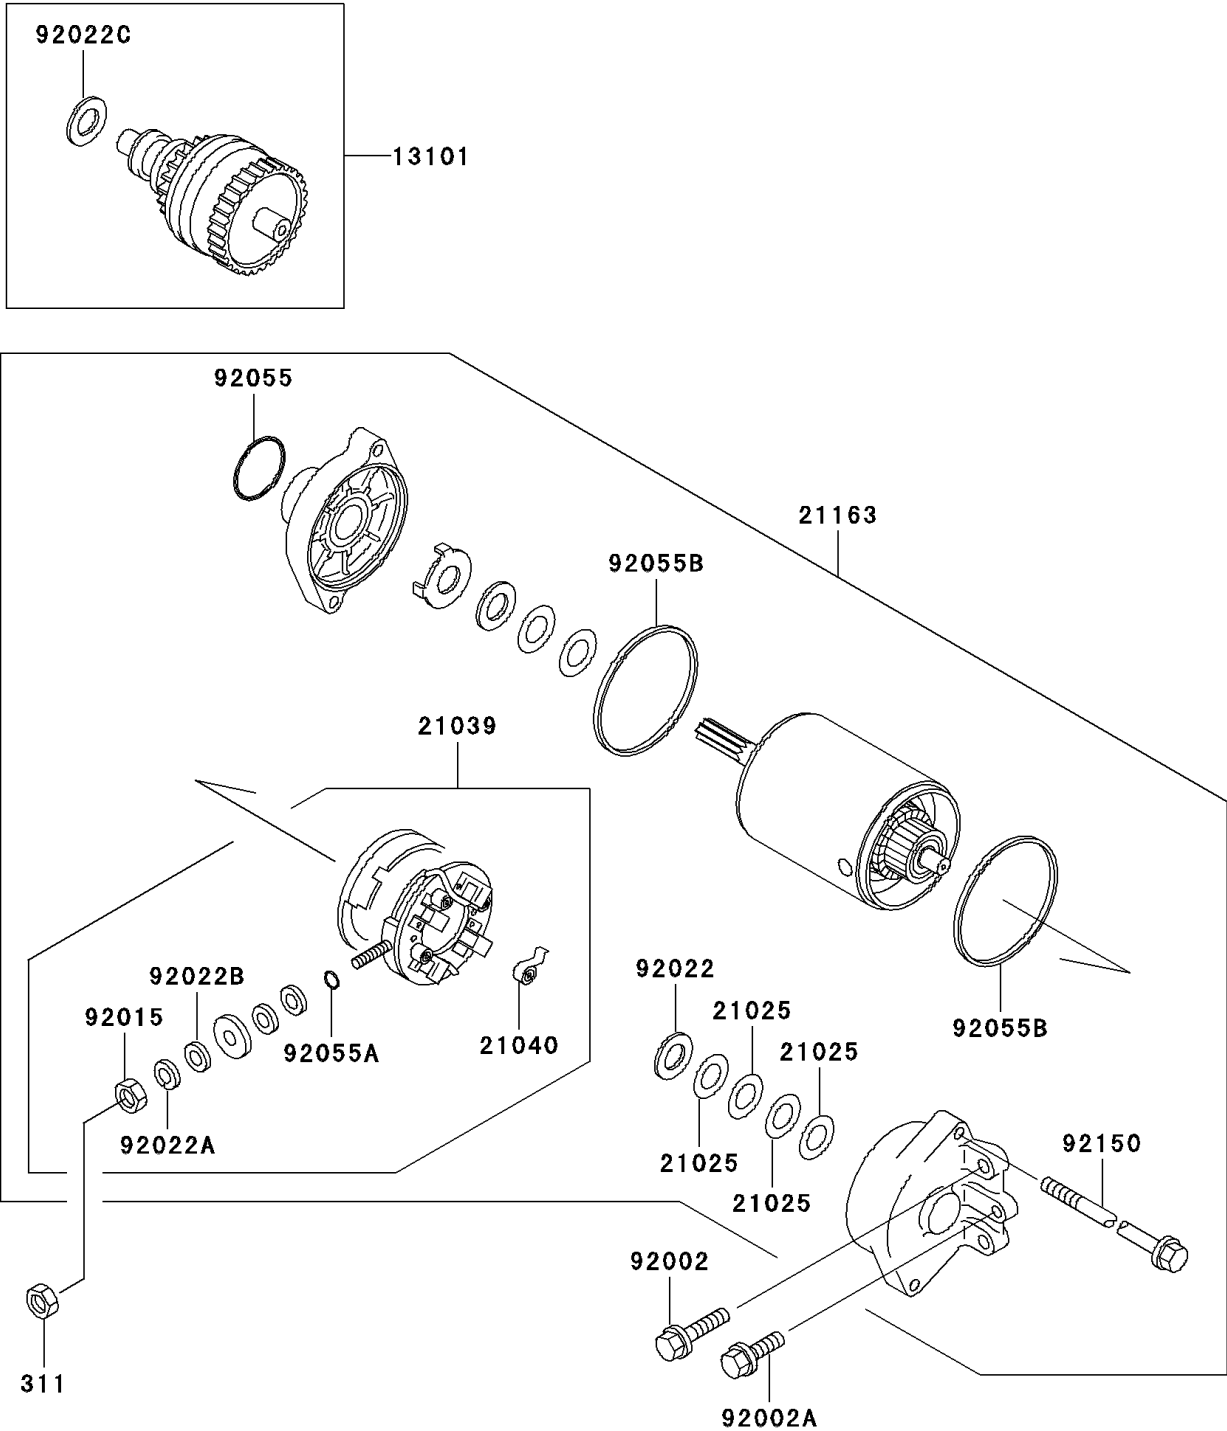

2001 1100 STX D.I. PARTS DIAGRAM

Starter Motor

E1840

2001 1100 STX D.I. PARTS LIST

Starter Motor

ITEM NAME	PART NUMBER	QUANTITY
NUT-HEX,6MM (Ref # 311)	311R0600	1
GEAR-ASSY (Ref # 13101)	13101-3708	1
WASHER,9.1X18X0.2 (Ref # 21025)	21025-011	4
BRUSH,CARBON (Ref # 21039)	21039-3703	1
SPRING-BRUSH (Ref # 21040)	21040-1055	4
STARTER-ELECTRIC (Ref # 21163)	21163-3709	1
BOLT,6X25 (Ref # 92002)	92002-3714	2
BOLT,6X12 (Ref # 92002A)	92002-3763	1
NUT,6MM (Ref # 92015)	92015-3710	1
WASHER,9.1X18X0.8 (Ref # 92022)	92022-1132	1
WASHER,6MM (Ref # 92022A)	92022-3711	1
WASHER,6MM (Ref # 92022B)	92022-3713	1
WASHER,12X24X1.0 (Ref # 92022C)	92022-3731	1
RING-O (Ref # 92055)	92055-1276	1
RING-O,4.5X2.0 (Ref # 92055A)	92055-1370	1
RING-O,STARTER MOTOR (Ref # 92055B)	92055-1381	2
BOLT (Ref # 92150)	92150-3772	2