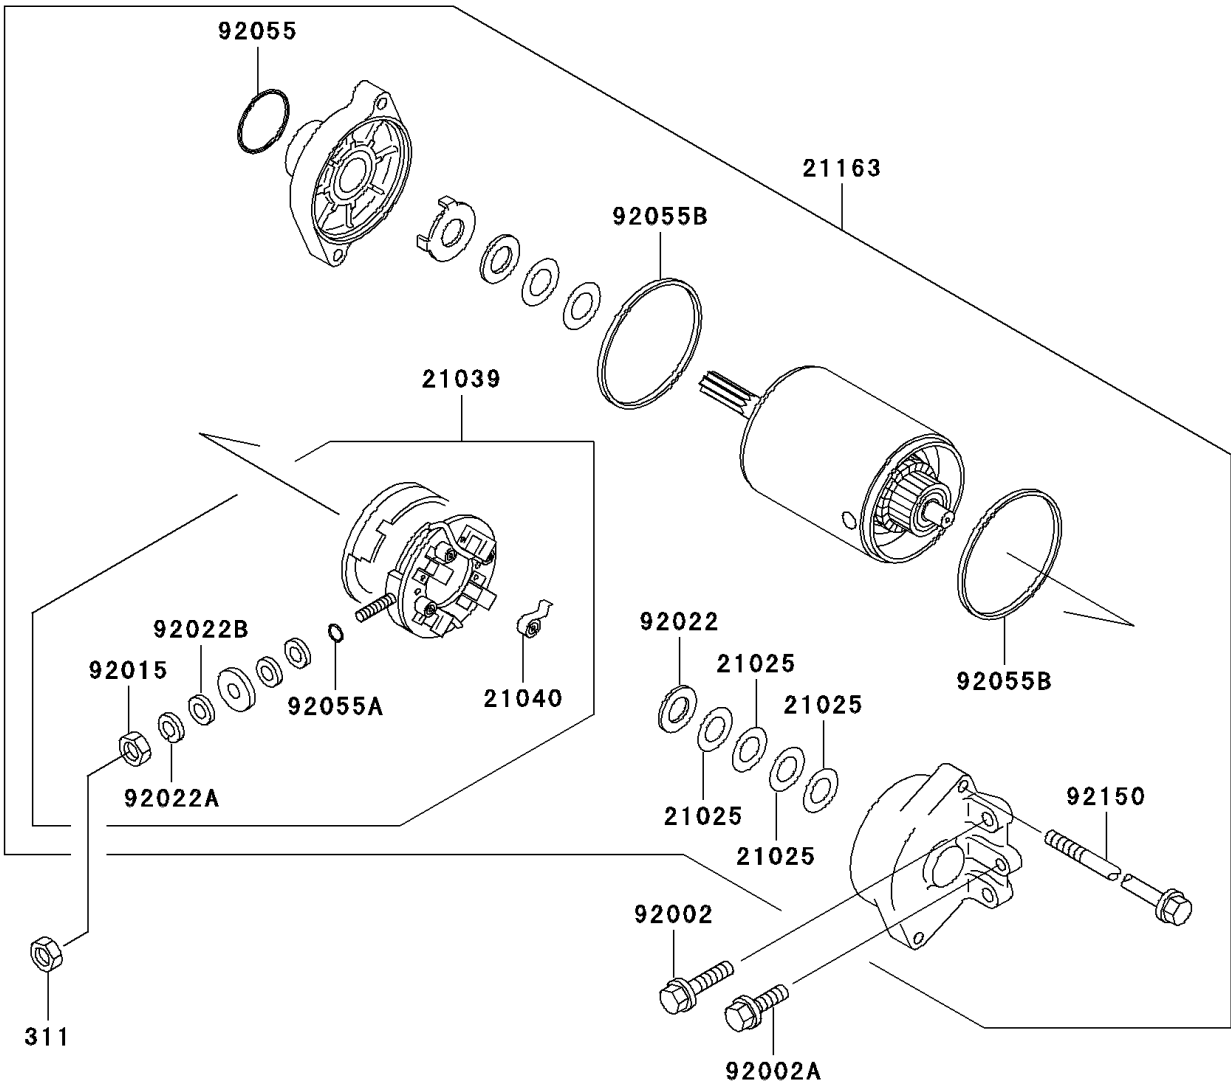

2001 1100 STX D.I. PARTS DIAGRAM

Starter Motor

E1840

2001 1100 STX D.I. PARTS LIST

Starter Motor

ITEM NAME	PART NUMBER	QUANTITY
NUT-HEX,6MM (Ref # 311)	311R0600	1
GEAR-ASSY (Ref # 13101)	13101-3708	1
WASHER,9.1X18X0.2 (Ref # 21025)	21025-011	4
BRUSH,CARBON (Ref # 21039)	21039-3703	1
SPRING-BRUSH (Ref # 21040)	21040-1055	4
STARTER-ELECTRIC (Ref # 21163)	21163-3709	1
BOLT,6X25 (Ref # 92002)	92002-3714	2
BOLT,6X12 (Ref # 92002A)	92002-3763	1
NUT,6MM (Ref # 92015)	92015-3710	1
WASHER,9.1X18X0.8 (Ref # 92022)	92022-1132	1
WASHER,6MM (Ref # 92022A)	92022-3711	1
WASHER,6MM (Ref # 92022B)	92022-3713	1
WASHER,12X24X1.0 (Ref # 92022C)	92022-3731	1
RING-O (Ref # 92055)	92055-1276	1
RING-O,4.5X2.0 (Ref # 92055A)	92055-1370	1
RING-O,STARTER MOTOR (Ref # 92055B)	92055-1381	2
BOLT (Ref # 92150)	92150-3772	2