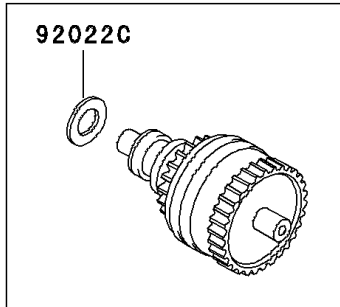

2001 1100 STX D.I. PARTS DIAGRAM

Starter Motor

E1840

2001 1100 STX D.I. PARTS LIST

Starter Motor

ITEM NAME	PART NUMBER	QUANTITY
NUT-HEX,6MM (Ref # 311)	311R0600	1
GEAR-ASSY (Ref # 13101)	13101-3708	1
WASHER,9.1X18X0.2 (Ref # 21025)	21025-011	4
BRUSH,CARBON (Ref # 21039)	21039-3703	1
SPRING-BRUSH (Ref # 21040)	21040-1055	4
STARTER-ELECTRIC (Ref # 21163)	21163-3709	1
BOLT,6X25 (Ref # 92002)	92002-3714	2
BOLT,6X12 (Ref # 92002A)	92002-3763	1
NUT,6MM (Ref # 92015)	92015-3710	1
WASHER,9.1X18X0.8 (Ref # 92022)	92022-1132	1
WASHER,6MM (Ref # 92022A)	92022-3711	1
WASHER,6MM (Ref # 92022B)	92022-3713	1
WASHER,12X24X1.0 (Ref # 92022C)	92022-3731	1
RING-O (Ref # 92055)	92055-1276	1
RING-O,4.5X2.0 (Ref # 92055A)	92055-1370	1
RING-O,STARTER MOTOR (Ref # 92055B)	92055-1381	2
BOLT (Ref # 92150)	92150-3772	2