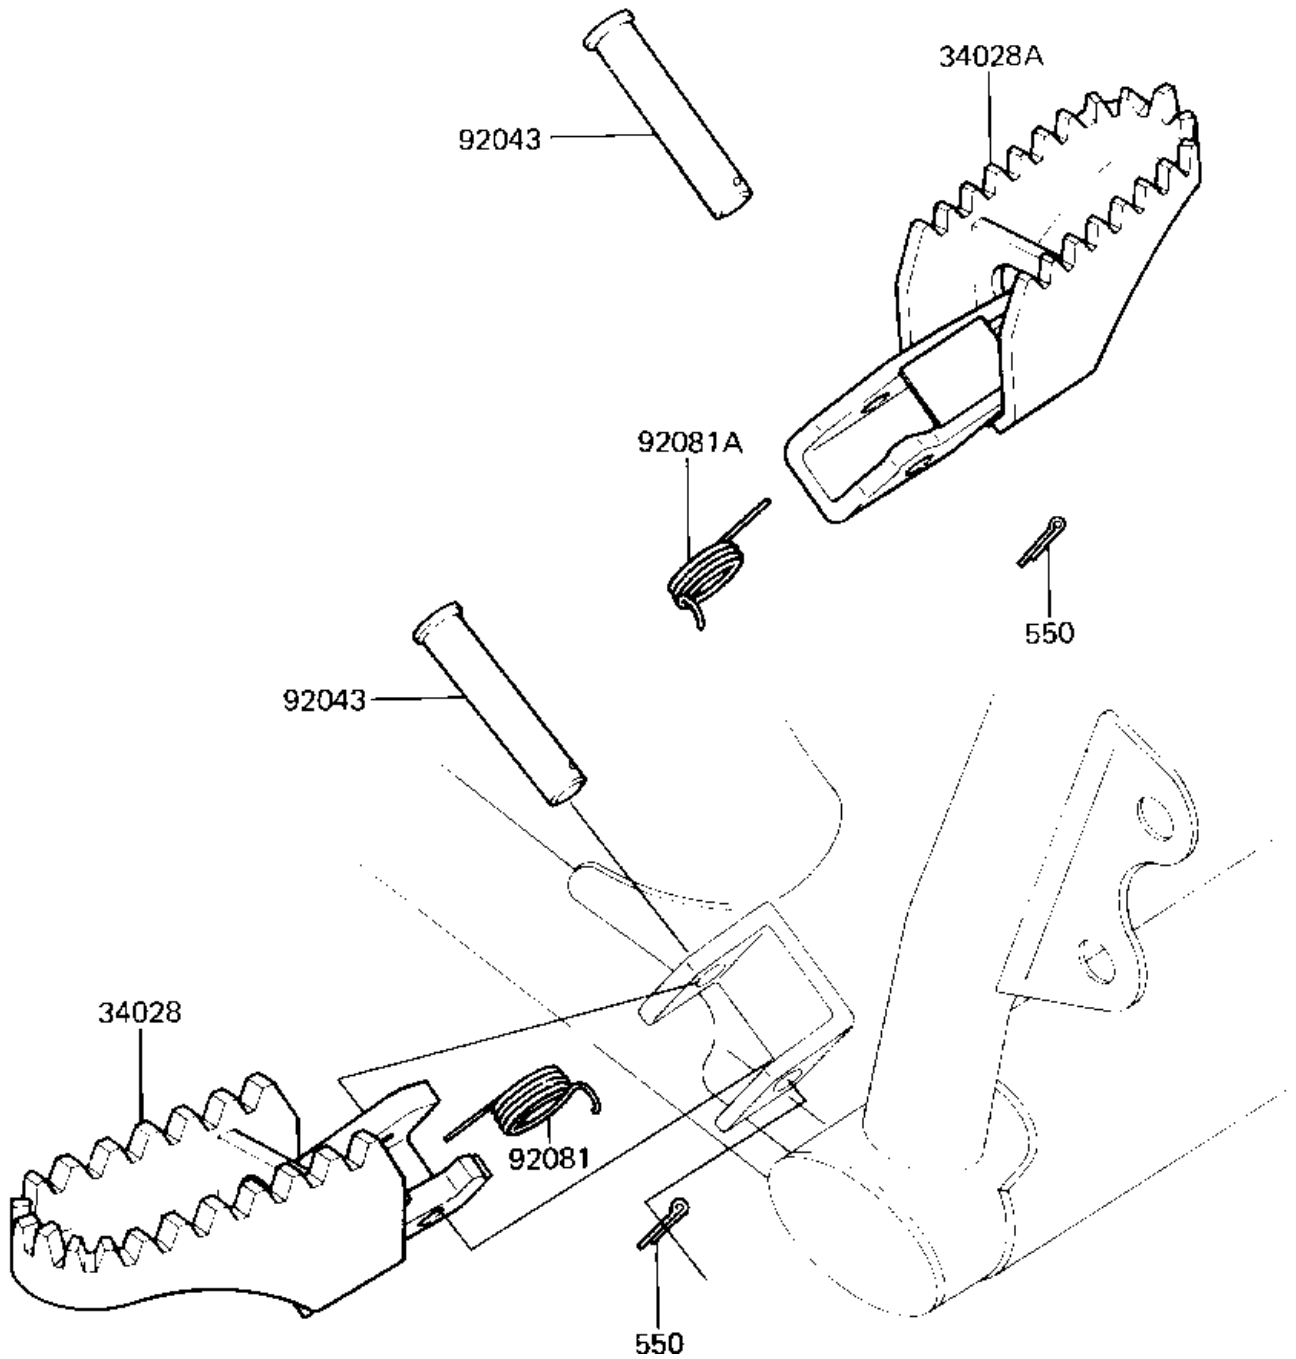

1983 KX125 PARTS DIAGRAM

FOOTRESTS

I2160-0056

1983 KX125 PARTS LIST

FOOTRESTS

ITEM NAME	PART NUMBER	QUANTITY
STEP,L.H (Ref # 34028)	34028-1037	1
STEP,R.H (Ref # 34028A)	34028-1038	1
PIN (Ref # 92043)	92043-1107	2
SPRING,L.H STEP (Ref # 92081)	92081-1410	1
SPRING,R.H STEP (Ref # 92081A)	92081-1411	1
PIN,COTTER (Ref # 550)	550D2018	2