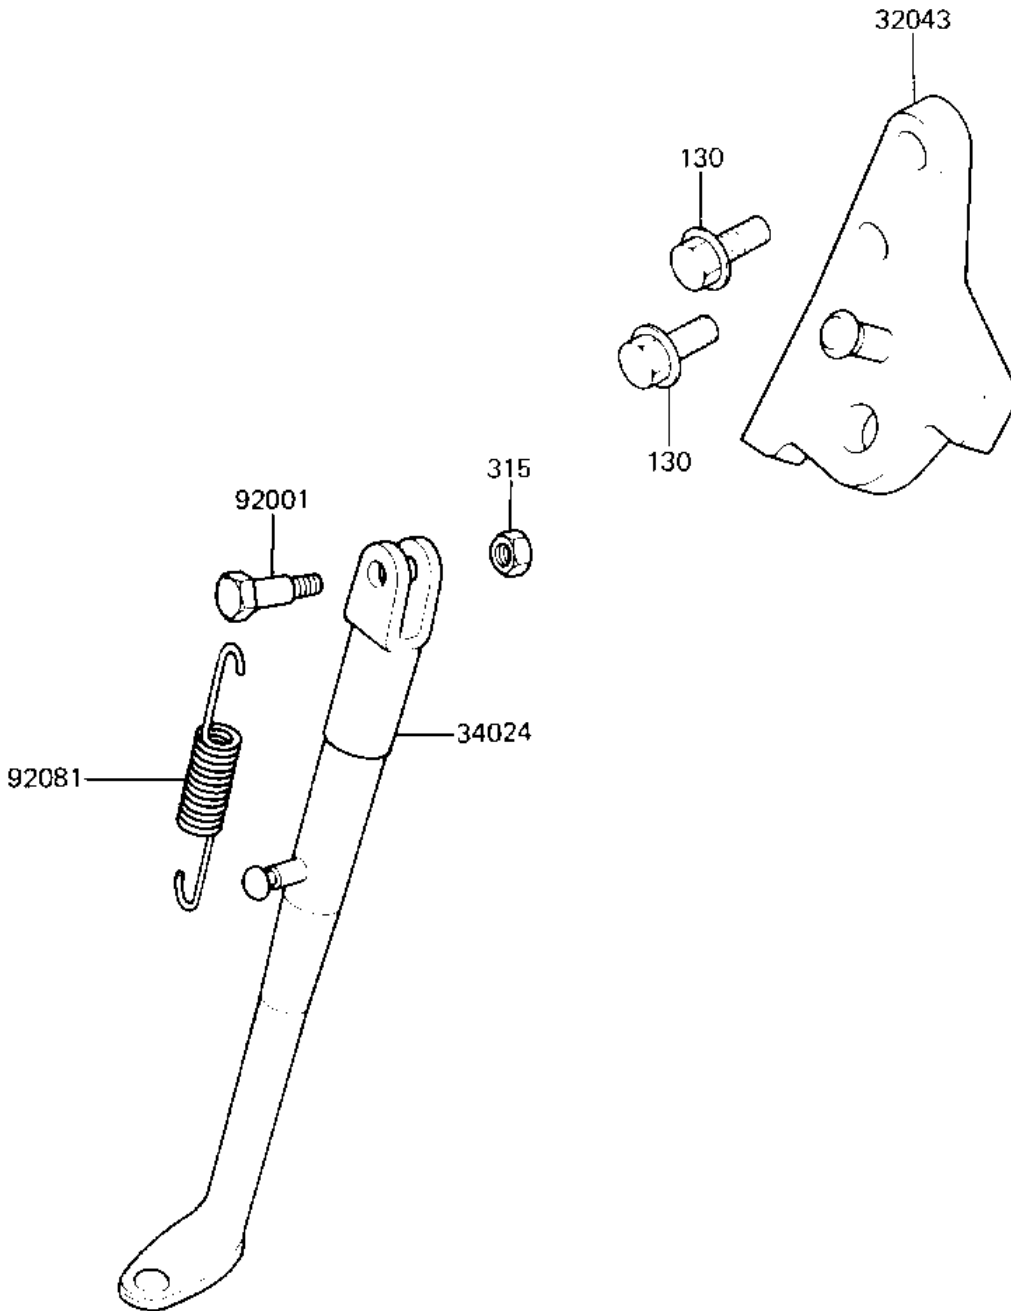

1982 KX125 PARTS DIAGRAM

STAND

F2190-0068

1982 KX125 PARTS LIST

STAND

ITEM NAME	PART NUMBER	QUANTITY
BRACKET-STAND,SIDE (Ref # 32043)	32043-1100	1
STAND-SIDE (Ref # 34024)	34024-1041	1
BOLT, SIDE STAND FIT (Ref # 92001)	92003-157	1
SPRING-SIDE STAND (Ref # 92081)	34025-004	1
BOLT-FLANGED,10X16 (Ref # 130)	130G1016	2
NUT 10MM (Ref # 315)	315B1000	1