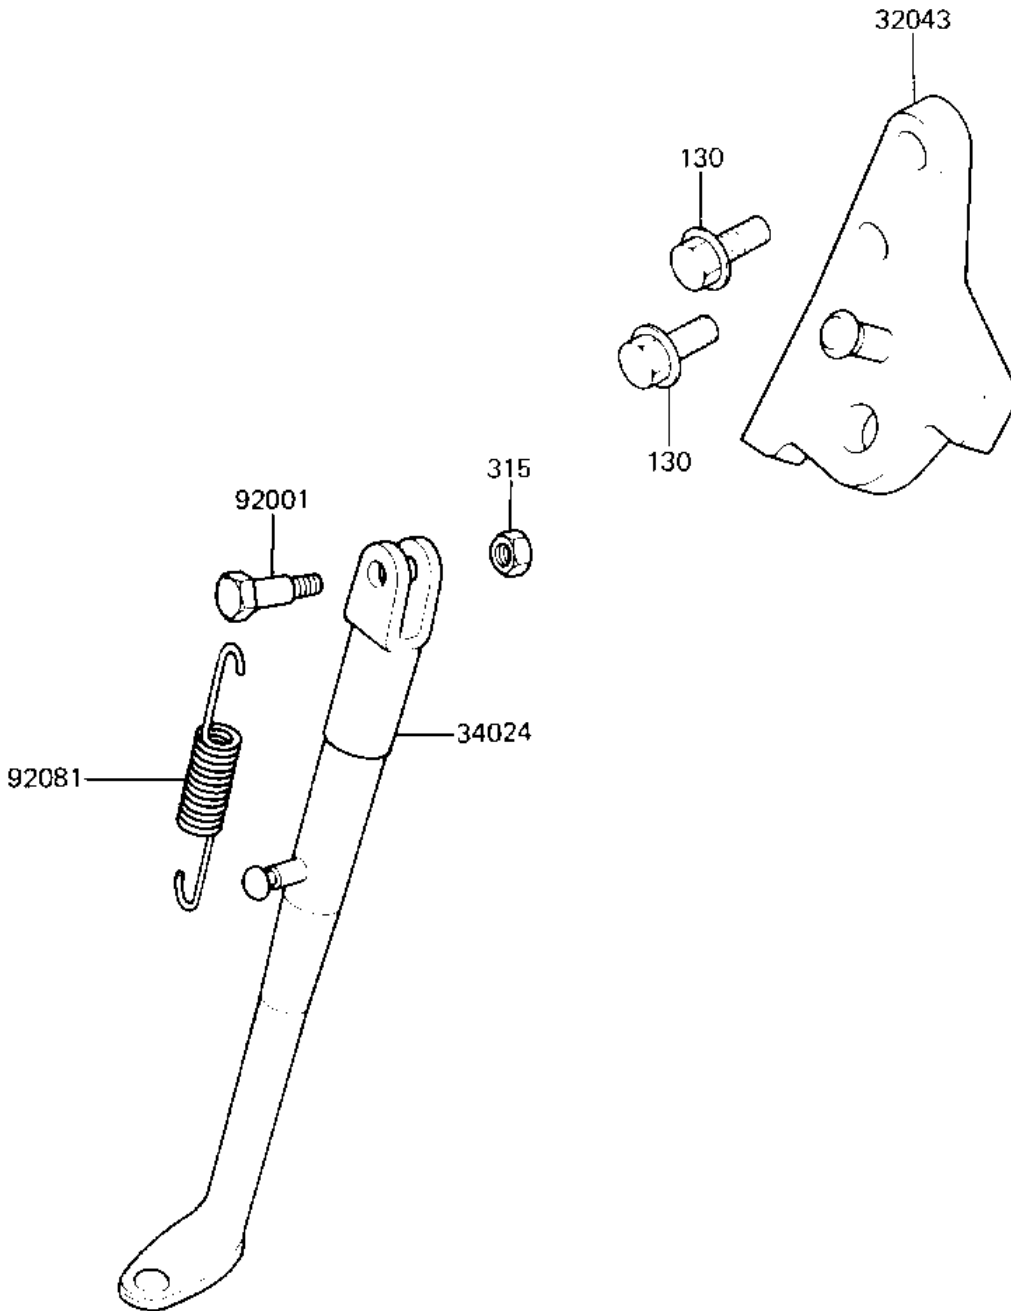

1983 KX125 PARTS DIAGRAM

STAND

F2190-0068

1983 KX125 PARTS LIST

STAND

ITEM NAME	PART NUMBER	QUANTITY
BRACKET-STAND,SIDE (Ref # 32043)	32043-1100	1
STAND-SIDE (Ref # 34024)	34024-1041	1
BOLT, SIDE STAND FIT (Ref # 92001)	92003-157	1
SPRING-SIDE STAND (Ref # 92081)	34025-004	1
BOLT-FLANGED,10X16 (Ref # 130)	130G1016	2
NUT 10MM (Ref # 315)	315B1000	1