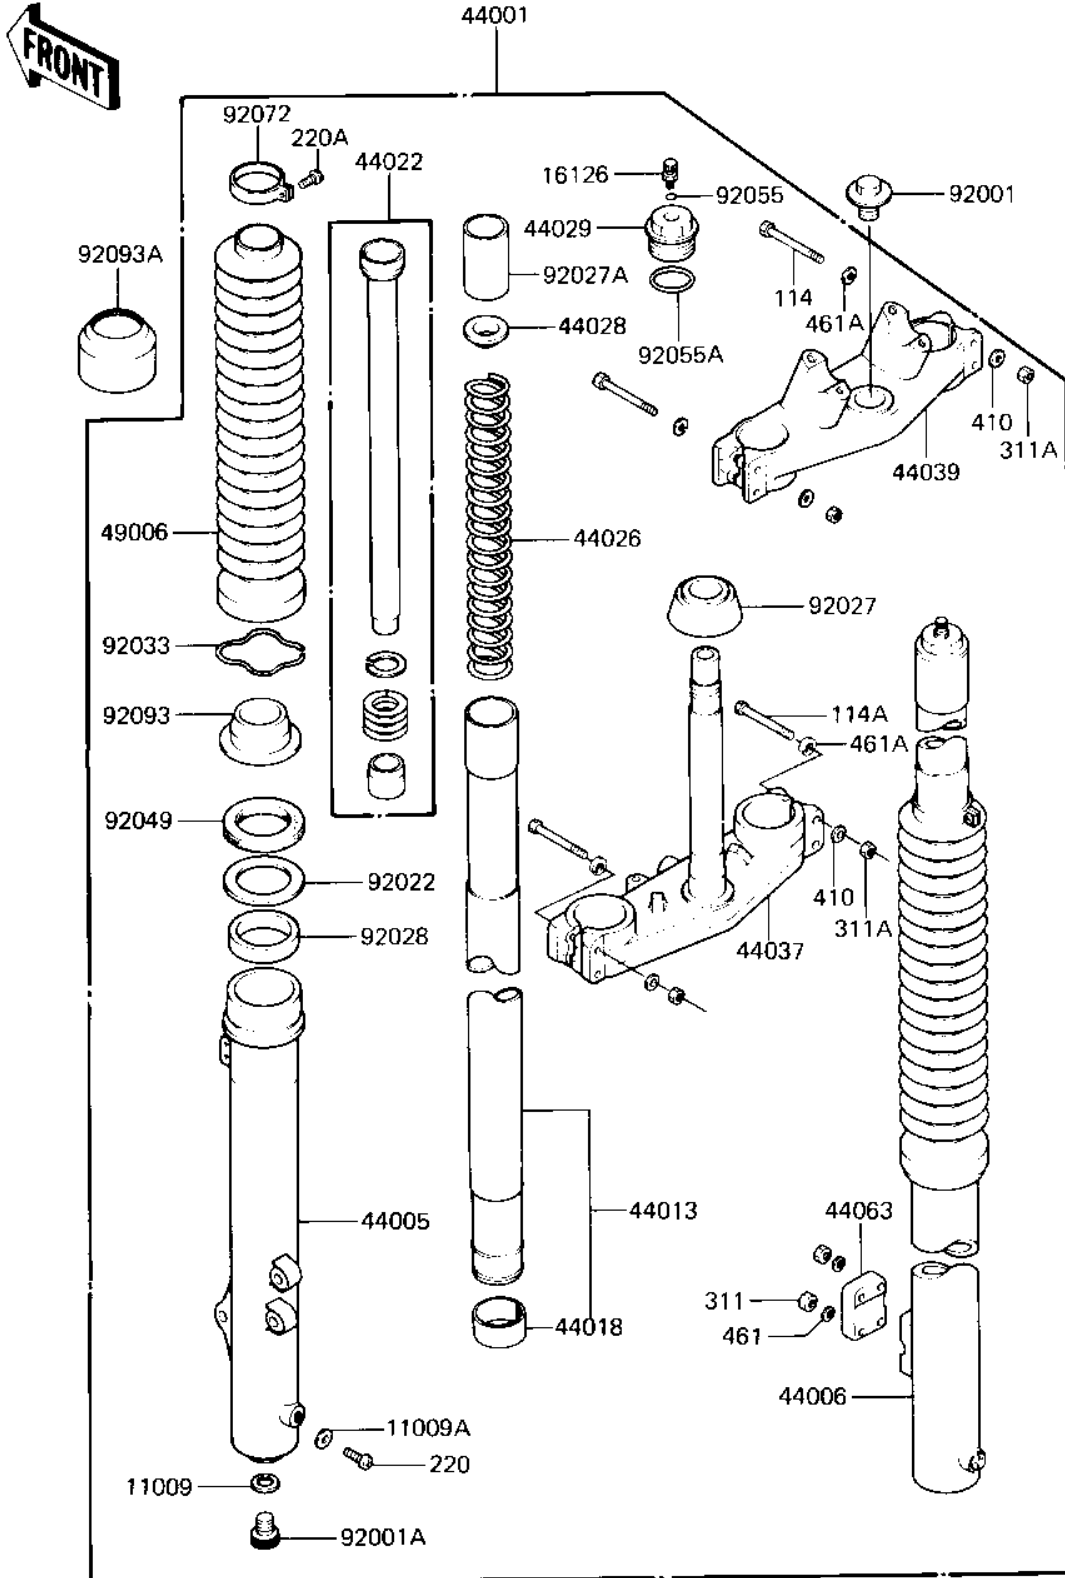

1982 KX125 PARTS DIAGRAM

FRONT FORK (KX125-B1)

F2340-0095

1982 KX125 PARTS LIST

FRONT FORK (KX125-B1)

ITEM NAME	PART NUMBER	QUANTITY
GASKET,FORK DRAIN PLU (Ref # 11009)	11009-1553	2
GASKET FORK DRAIN PLG (Ref # 11009A)	44045-002	2
VALVE,AIR FRONT FORK (Ref # 16126)	16126-1048	2
FORK-FRONT (Ref # 44001)	44001-1323	1
TUBE,LH,FORK OUTER (Ref # 44005)	44005-1083	1
TUBE,RH,FORK OUTER (Ref # 44006)	44006-1083	1
PIPE-FORK INNER (Ref # 44013)	44013-1081	2
PISTON-FORK (Ref # 44018)	44018-1006	2
CYLINDER-FORK (Ref # 44022)	44022-1074	2
SPRING-FRONT FORK (Ref # 44026)	44026-1130	2
GUIDE-FORK SPRING (Ref # 44028)	44028-1009	2
SEAT-FORK SPRING (Ref # 44029)	44029-1030	2
HOLDER-FORK UNDER (Ref # 44037)	44037-1083	1
HOLDER-FORK UPPER (Ref # 44039)	44039-1053	1
HOLDER-FRONT AXLE (Ref # 44063)	44063-1007	1
BOOT,FORK OUTER TUBE (Ref # 49006)	49006-1080	2
BOLT (Ref # 92001)	92001-1520	1
BOLT (Ref # 92001A)	92001-1533	2
WASHER,FORK OUTER TUB (Ref # 92022)	92022-1298	2
COLLAR,FRONT FORK (Ref # 92027)	92027-1427	1
COLLAR,FORK INNER (Ref # 92027A)	92027-1448	2
BUSHING,FRONT FORK (Ref # 92028)	44065-1064	2
CIRCLIP (Ref # 92033)	92033-1036	2
SEAL-OIL,FORK OUTER T (Ref # 92049)	92049-1091	2
"O" RING,AIR VALVE (Ref # 92055)	92055-1094	2
RING-O,FORK TOP CAP (Ref # 92055A)	92055-1122	2
BAND,BOOT (Ref # 92072)	92072-1077	2
SEAL,FORK OUTER TUBE (Ref # 92093)	92093-1076	2
SEAL,DUST FORK (Ref # 92093A)	92093-1078	2

1982 KX125 PARTS LIST

FRONT FORK (KX125-B1)

ITEM NAME	PART NUMBER	QUANTITY
BOLT HEX HEAD 8X50 (Ref # 114)	114G0850	4
BOLT,HEX HEAD,8X55 (Ref # 114A)	114G0855	4
SCREW PAN HEAD 4X8 (Ref # 220)	220B0408	2
SCREW PAN HEAD 4X16 (Ref # 220A)	220B0416	2
NUT,6M/M (Ref # 311)	311G0600	4
NUT 8MM (Ref # 311A)	311G0800	8
WASHER PLAIN 8MM (Ref # 410)	410B0800	8
WASHER SPRING 6MM (Ref # 461)	461F0600	4
WASHER SPRING 8MM (Ref # 461A)	461F0800	8