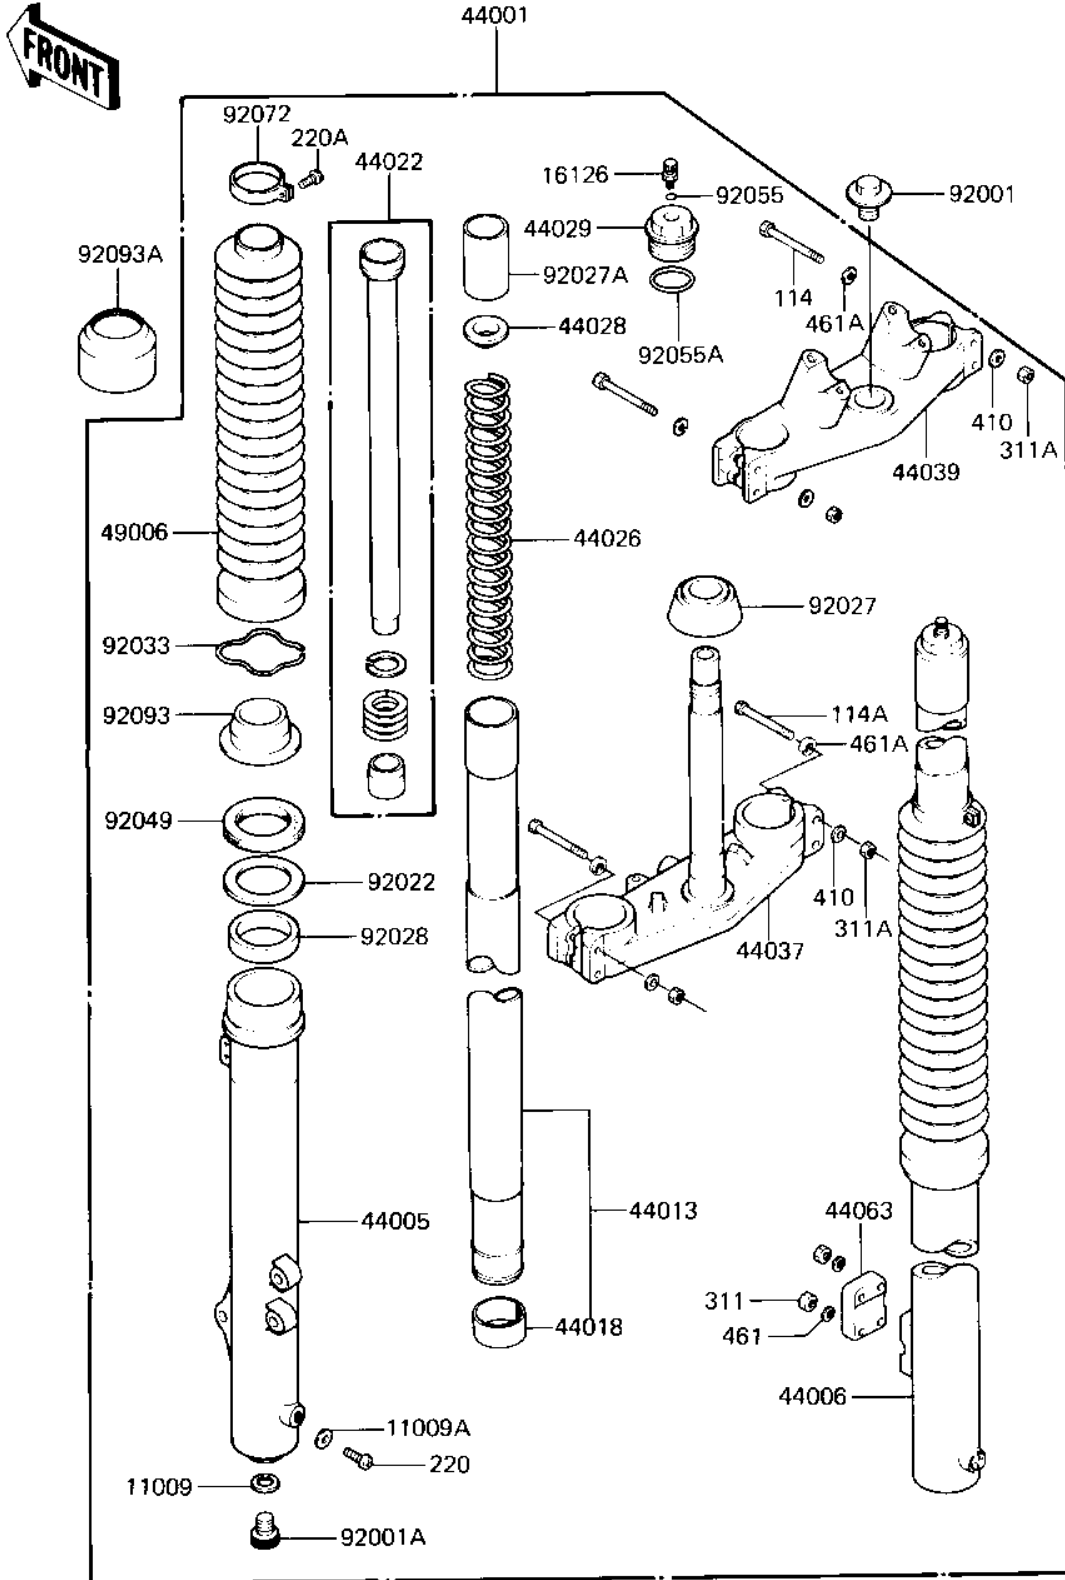

1983 KX125 PARTS DIAGRAM

FRONT FORK (KX125-B1)

F2340-0095

1983 KX125 PARTS LIST

FRONT FORK (KX125-B1)

ITEM NAME	PART NUMBER	QUANTITY
GASKET,FORK DRAIN PLU (Ref # 11009)	11009-1553	2
GASKET FORK DRAIN PLG (Ref # 11009A)	44045-002	2
VALVE,AIR FRONT FORK (Ref # 16126)	16126-1048	2
FORK-FRONT (Ref # 44001)	44001-1323	1
TUBE,LH,FORK OUTER (Ref # 44005)	44005-1083	1
TUBE,RH,FORK OUTER (Ref # 44006)	44006-1083	1
PIPE-FORK INNER (Ref # 44013)	44013-1081	2
PISTON-FORK (Ref # 44018)	44018-1006	2
CYLINDER-FORK (Ref # 44022)	44022-1074	2
SPRING-FRONT FORK (Ref # 44026)	44026-1130	2
GUIDE-FORK SPRING (Ref # 44028)	44028-1009	2
SEAT-FORK SPRING (Ref # 44029)	44029-1030	2
HOLDER-FORK UNDER (Ref # 44037)	44037-1083	1
HOLDER-FORK UPPER (Ref # 44039)	44039-1053	1
HOLDER-FRONT AXLE (Ref # 44063)	44063-1007	1
BOOT,FORK OUTER TUBE (Ref # 49006)	49006-1080	2
BOLT (Ref # 92001)	92001-1520	1
BOLT (Ref # 92001A)	92001-1533	2
WASHER,FORK OUTER TUB (Ref # 92022)	92022-1298	2
COLLAR,FRONT FORK (Ref # 92027)	92027-1427	1
COLLAR,FORK INNER (Ref # 92027A)	92027-1448	2
BUSHING,FRONT FORK (Ref # 92028)	44065-1064	2
CIRCLIP (Ref # 92033)	92033-1036	2
SEAL-OIL,FORK OUTER T (Ref # 92049)	92049-1091	2
"O" RING,AIR VALVE (Ref # 92055)	92055-1094	2
RING-O,FORK TOP CAP (Ref # 92055A)	92055-1122	2
BAND,BOOT (Ref # 92072)	92072-1077	2
SEAL,FORK OUTER TUBE (Ref # 92093)	92093-1076	2
SEAL,DUST FORK (Ref # 92093A)	92093-1078	2

1983 KX125 PARTS LIST

FRONT FORK (KX125-B1)

ITEM NAME	PART NUMBER	QUANTITY
BOLT HEX HEAD 8X50 (Ref # 114)	114G0850	4
BOLT,HEX HEAD,8X55 (Ref # 114A)	114G0855	4
SCREW PAN HEAD 4X8 (Ref # 220)	220B0408	2
SCREW PAN HEAD 4X16 (Ref # 220A)	220B0416	2
NUT,6M/M (Ref # 311)	311G0600	4
NUT 8MM (Ref # 311A)	311G0800	8
WASHER PLAIN 8MM (Ref # 410)	410B0800	8
WASHER SPRING 6MM (Ref # 461)	461F0600	4
WASHER SPRING 8MM (Ref # 461A)	461F0800	8