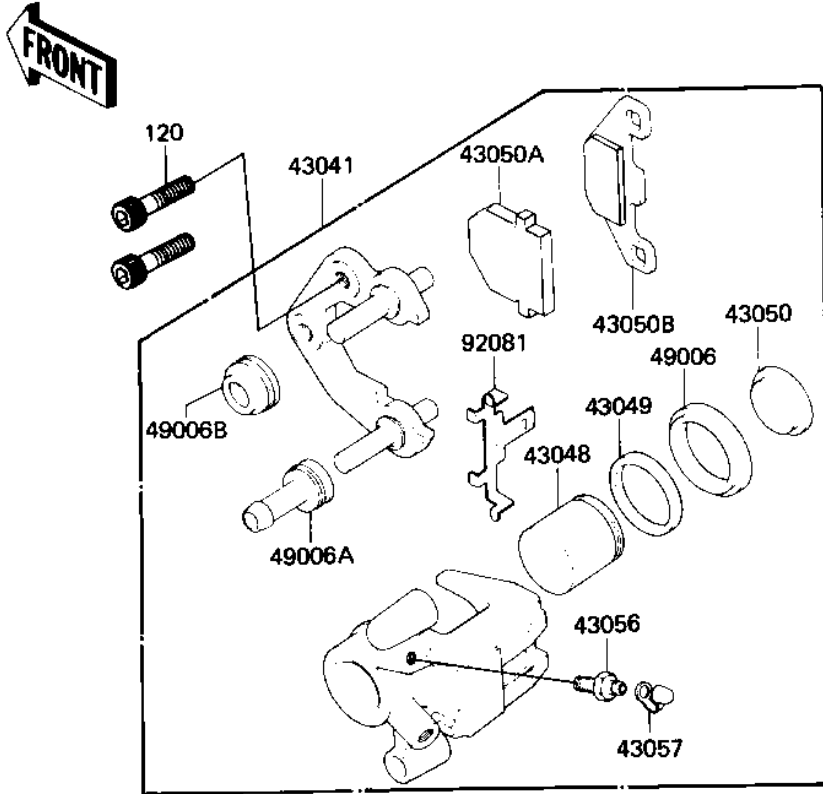

1982 KX125 PARTS DIAGRAM

FRONT BRAKE

F2292-0041

1982 KX125 PARTS LIST

FRONT BRAKE

ITEM NAME	PART NUMBER	QUANTITY
DISC,FRONT BREAK (Ref # 41080)	41080-1044	1
CALIPER-ASSY,REAR BRA (Ref # 43041)	43041-1050	1
PISTON-CALIPER (Ref # 43048)	43048-1008	1
PACKING (Ref # 43049)	43049-1016	1
PAD-BRAKE (Ref # 43050)	43050-1040	1
PAD-BRAKE (Ref # 43050A)	43050-1043	1
PAD-BRAKE (Ref # 43050B)	43050-1044	1
BREEDER (Ref # 43056)	43056-003	1
CAP,BREEDER (Ref # 43057)	43057-003	1
BOOT,CALIPER (Ref # 49006)	49006-1053	1
BOOT,CALIPER (Ref # 49006A)	49006-1054	1
BOOT,CALIPER (Ref # 49006B)	49006-1055	1
SPRING (Ref # 92081)	92081-1341	1
BOLT-SOCKET,8X20 (Ref # 120)	120P0820	2