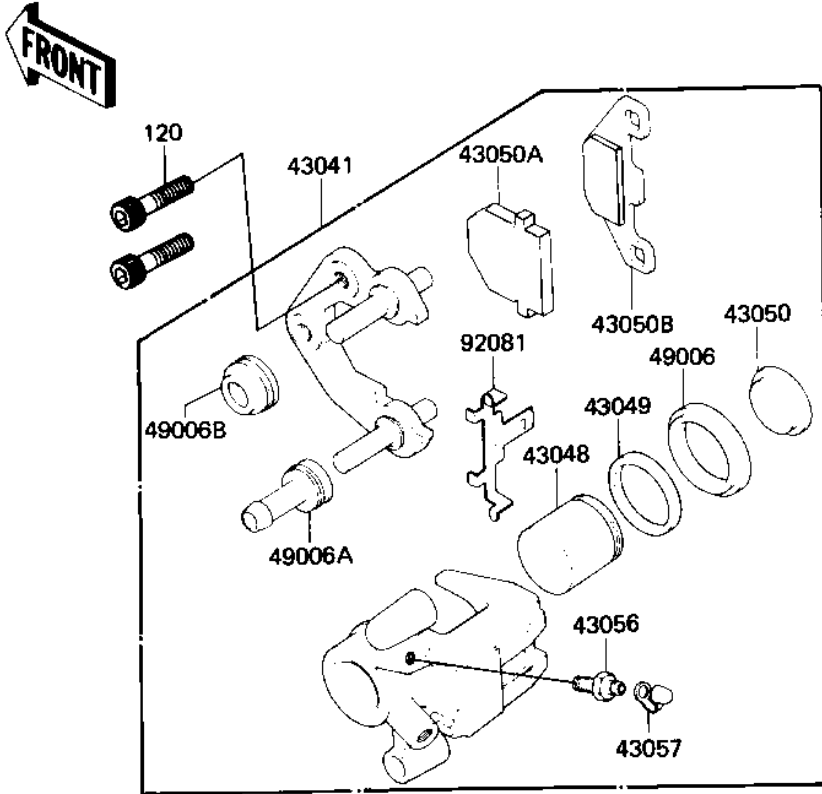

# 1982 KX125 PARTS DIAGRAM

## FRONT BRAKE

F2292-0041

# 1982 KX125 PARTS LIST

## FRONT BRAKE

ITEM NAME	PART NUMBER	QUANTITY
DISC,FRONT BREAK (Ref # 41080)	41080-1044	1
CALIPER-ASSY,REAR BRA (Ref # 43041)	43041-1050	1
PISTON-CALIPER (Ref # 43048)	43048-1008	1
PACKING (Ref # 43049)	43049-1016	1
PAD-BRAKE (Ref # 43050)	43050-1040	1
PAD-BRAKE (Ref # 43050A)	43050-1043	1
PAD-BRAKE (Ref # 43050B)	43050-1044	1
BREEDER (Ref # 43056)	43056-003	1
CAP,BREEDER (Ref # 43057)	43057-003	1
BOOT,CALIPER (Ref # 49006)	49006-1053	1
BOOT,CALIPER (Ref # 49006A)	49006-1054	1
BOOT,CALIPER (Ref # 49006B)	49006-1055	1
SPRING (Ref # 92081)	92081-1341	1
BOLT-SOCKET,8X20 (Ref # 120)	120P0820	2