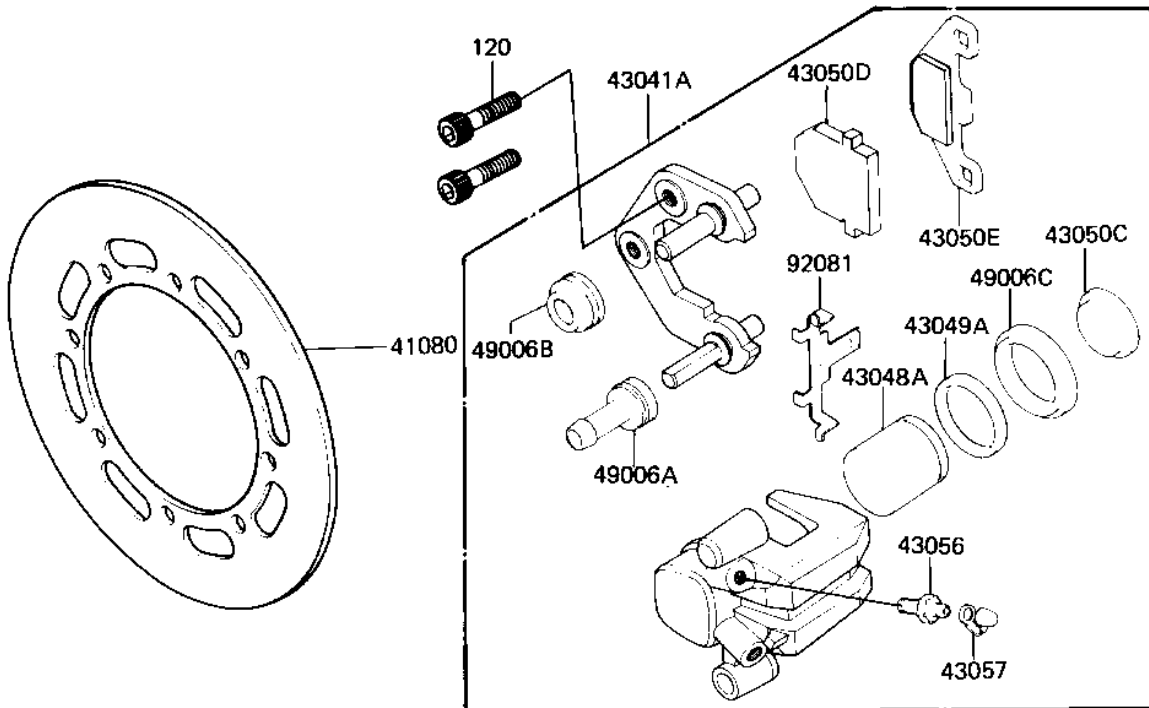

# 1982 KX125 PARTS DIAGRAM

## FRONT BRAKE

F2292-0041

## FRONT BRAKE

ITEM NAME	PART NUMBER	QUANTITY
DISC,FRONT BREAK (Ref # 41080)	41080-1044	1
CALIPER-ASSY,REAR BRA (Ref # 43041)	43041-1050	1
PISTON-CALIPER (Ref # 43048)	43048-1008	1
PACKING (Ref # 43049)	43049-1016	1
PAD-BRAKE (Ref # 43050)	43050-1040	1
PAD-BRAKE (Ref # 43050A)	43050-1043	1
PAD-BRAKE (Ref # 43050B)	43050-1044	1
BREEDER (Ref # 43056)	43056-003	1
CAP,BREEDER (Ref # 43057)	43057-003	1
BOOT,CALIPER (Ref # 49006)	49006-1053	1
BOOT,CALIPER (Ref # 49006A)	49006-1054	1
BOOT,CALIPER (Ref # 49006B)	49006-1055	1
SPRING (Ref # 92081)	92081-1341	1
BOLT-SOCKET,8X20 (Ref # 120)	120P0820	2