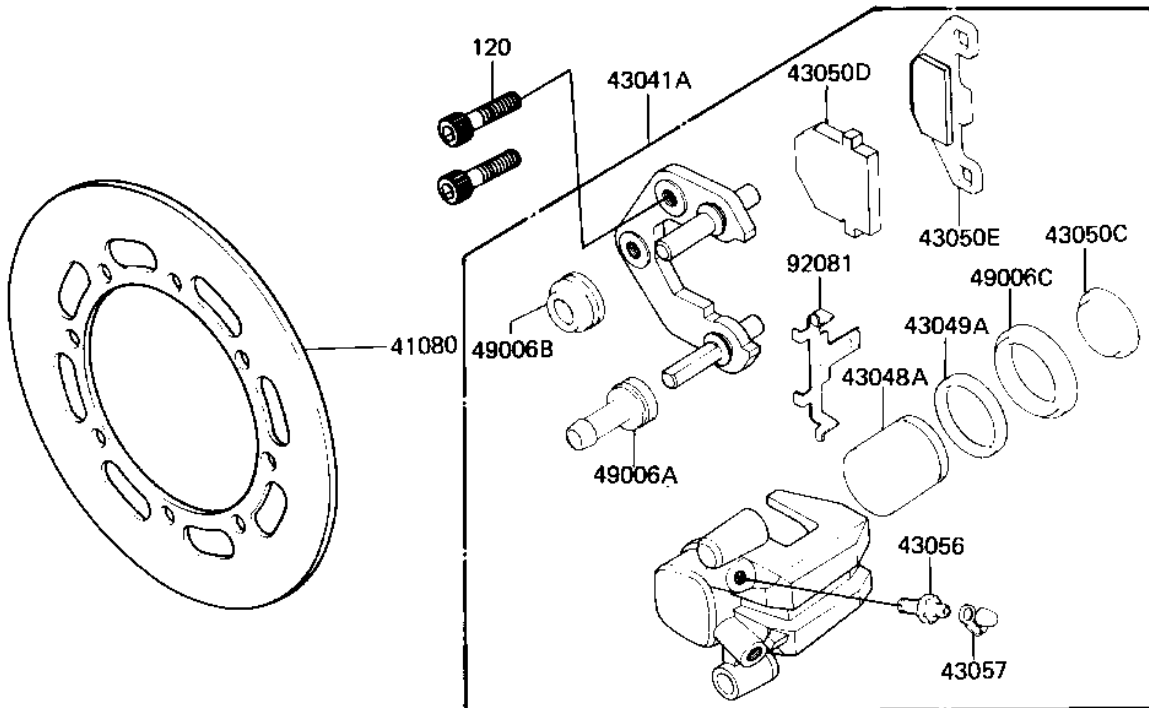

1983 KX125 PARTS DIAGRAM

FRONT BRAKE

F2292-0041

1983 KX125 PARTS LIST

FRONT BRAKE

ITEM NAME	PART NUMBER	QUANTITY
DISC,FRONT BREAK (Ref # 41080)	41080-1044	1
CALIPER-ASSY (Ref # 43041A)	43041-1084	1
PISTON-CALIPER (Ref # 43048A)	43048-1056	1
PACKING,CALIPER (Ref # 43094A)	43049-1027	1
PAD-BRAKE (Ref # 43050C)	43050-1051	1
PAD-BRAKE (Ref # 43050D)	43050-1063	1
PAD-BRAKE (Ref # 43050E)	43050-1064	1
BREEDER (Ref # 43056)	43056-003	1
CAP,BREEDER (Ref # 43057)	43057-003	1
BOOT,CALIPER (Ref # 49006A)	49006-1054	1
BOOT,CALIPER (Ref # 49006B)	49006-1055	1
BOOT,CALIPER (Ref # 49006C)	49006-1093	1
SPRING (Ref # 92081)	92081-1341	1
BOLT-SOCKET,8X20 (Ref # 120)	120P0820	2