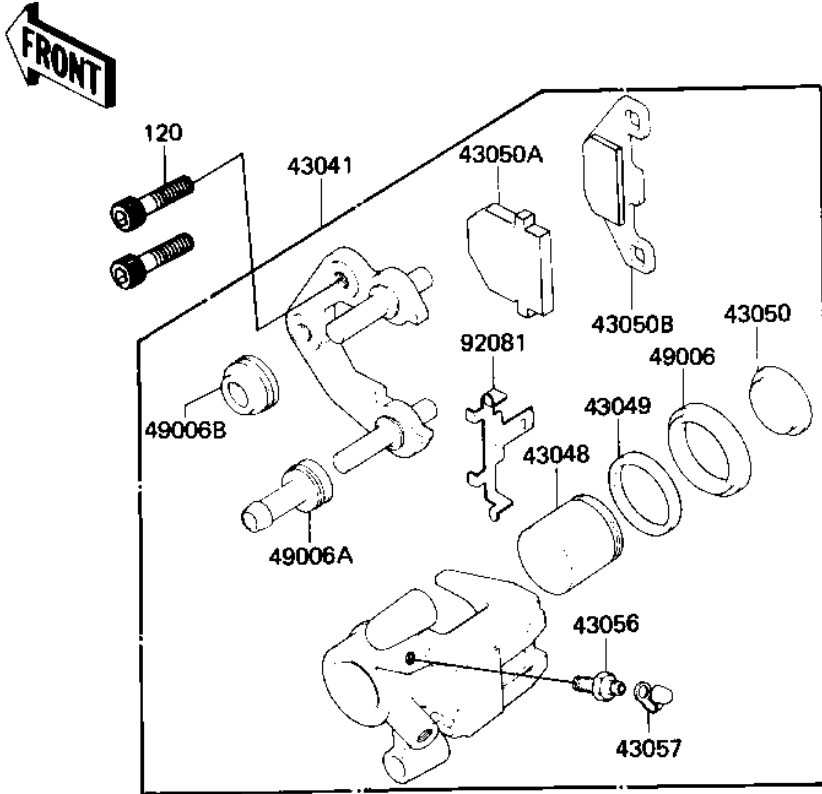

1983 KX125 PARTS DIAGRAM

FRONT BRAKE

F2292-0041

1983 KX125 PARTS LIST

FRONT BRAKE

ITEM NAME	PART NUMBER	QUANTITY
DISC,FRONT BREAK (Ref # 41080)	41080-1044	1
CALIPER-ASSY (Ref # 43041A)	43041-1084	1
PISTON-CALIPER (Ref # 43048A)	43048-1056	1
PACKING,CALIPER (Ref # 43094A)	43049-1027	1
PAD-BRAKE (Ref # 43050C)	43050-1051	1
PAD-BRAKE (Ref # 43050D)	43050-1063	1
PAD-BRAKE (Ref # 43050E)	43050-1064	1
BREEDER (Ref # 43056)	43056-003	1
CAP,BREEDER (Ref # 43057)	43057-003	1
BOOT,CALIPER (Ref # 49006A)	49006-1054	1
BOOT,CALIPER (Ref # 49006B)	49006-1055	1
BOOT,CALIPER (Ref # 49006C)	49006-1093	1
SPRING (Ref # 92081)	92081-1341	1
BOLT-SOCKET,8X20 (Ref # 120)	120P0820	2