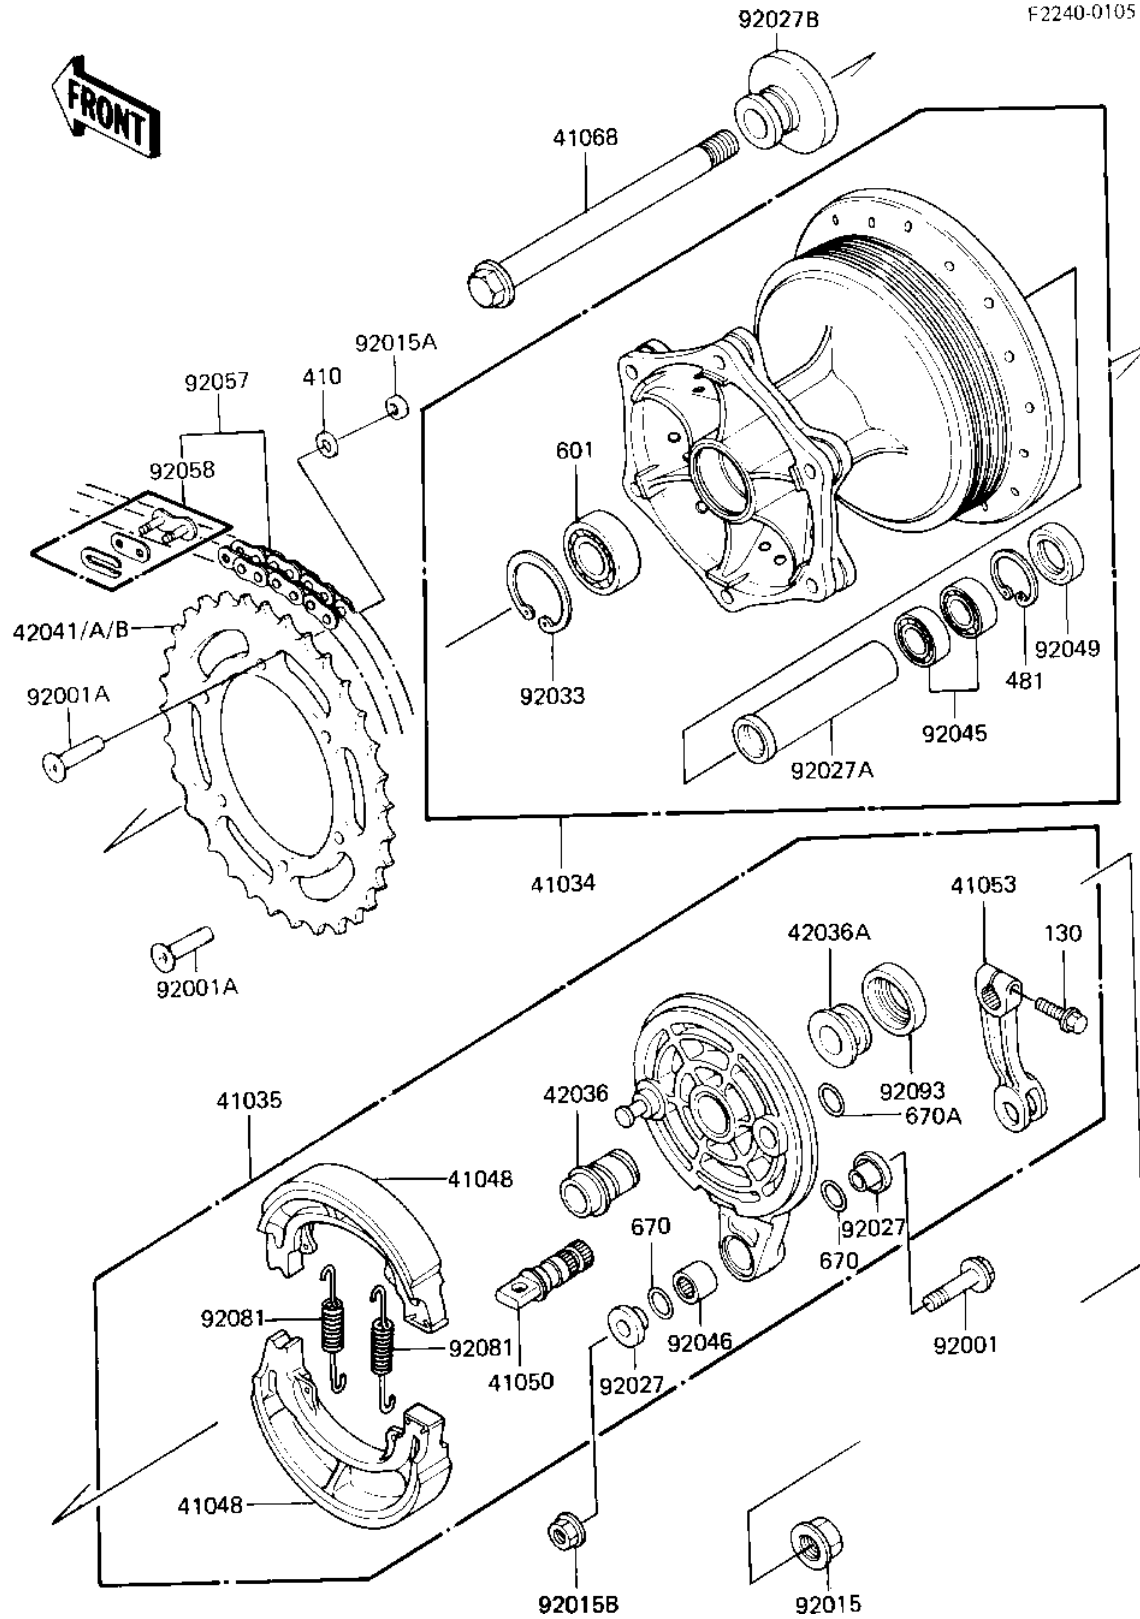

1982 KX125 PARTS DIAGRAM

REAR HUB/BRAKE/CHAIN (KX125-B2)

F2240-0105

1982 KX125 PARTS LIST

REAR HUB/BRAKE/CHAIN (KX125-B2)

ITEM NAME	PART NUMBER	QUANTITY
-----------	-------------	----------