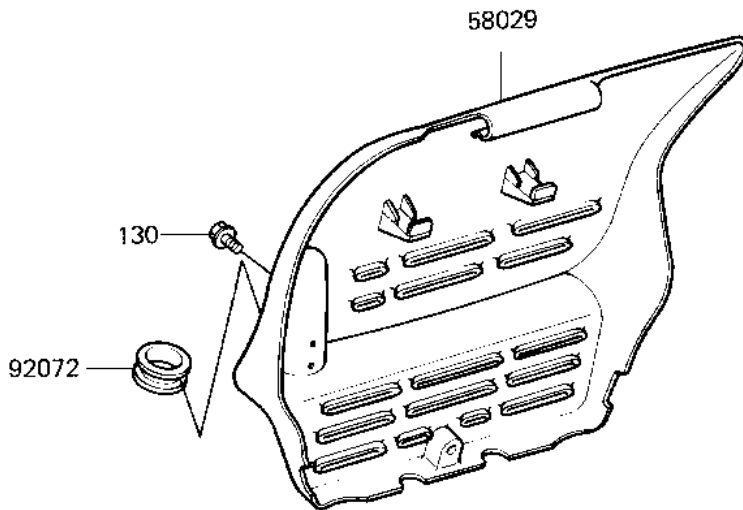

1982 KX125 PARTS DIAGRAM

NUMBER PLATE

F2910-0011

1982 KX125 PARTS LIST

NUMBER PLATE

ITEM NAME	PART NUMBER	QUANTITY
PLATE-NUMBER,L.GREEN (Ref # 58029)	58029-1011-AE	1
CLAMP,CABLE (Ref # 92072)	92072-1027	1
BOLT,FLANGED,6X20 (Ref # 130)	130G0620	1