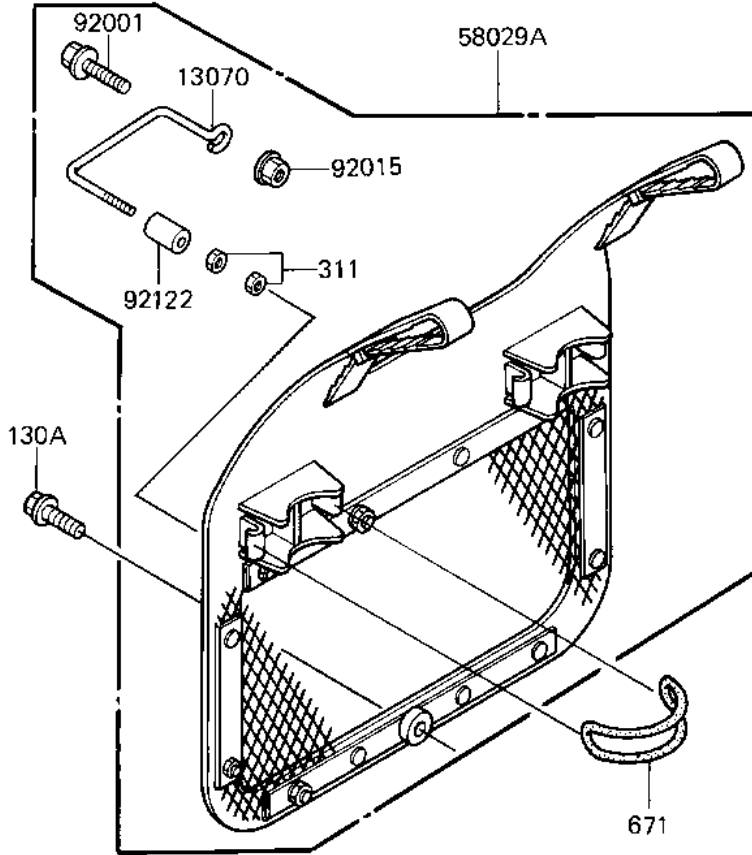

# 1982 KX125 PARTS DIAGRAM

NUMBER PLATE

F2910-0011

# 1982 KX125 PARTS LIST

## NUMBER PLATE

ITEM NAME	PART NUMBER	QUANTITY
PLATE-NUMBER,L.GREEN (Ref # 58029)	58029-1011-AE	1
CLAMP,CABLE (Ref # 92072)	92072-1027	1
BOLT,FLANGED,6X20 (Ref # 130)	130G0620	1