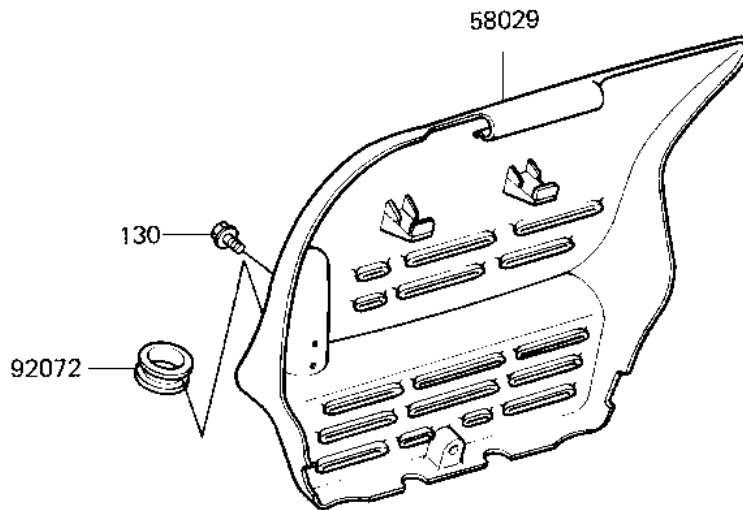

# 1982 KX125 PARTS DIAGRAM

NUMBER PLATE

F2910-0011

## NUMBER PLATE

ITEM NAME	PART NUMBER	QUANTITY
PLATE-NUMBER,L.GREEN (Ref # 58029)	58029-1011-AE	1
CLAMP,CABLE (Ref # 92072)	92072-1027	1
BOLT,FLANGED,6X20 (Ref # 130)	130G0620	1