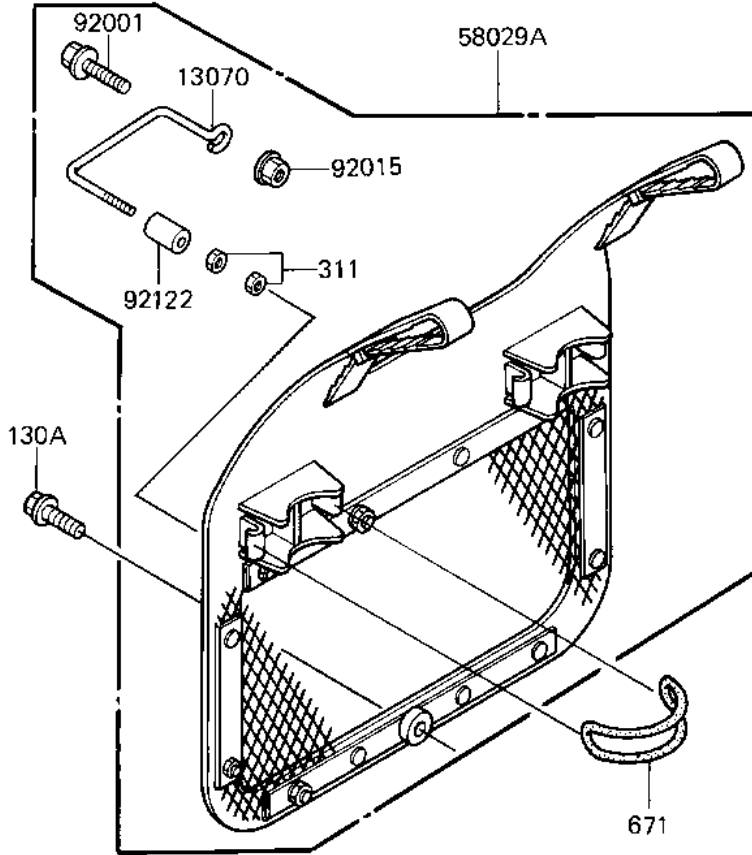

1982 KX125 PARTS DIAGRAM

NUMBER PLATE

F2910-0011

1982 KX125 PARTS LIST

NUMBER PLATE

ITEM NAME	PART NUMBER	QUANTITY
PLATE-NUMBER,L.GREEN (Ref # 58029)	58029-1011-AE	1
CLAMP,CABLE (Ref # 92072)	92072-1027	1
BOLT,FLANGED,6X20 (Ref # 130)	130G0620	1