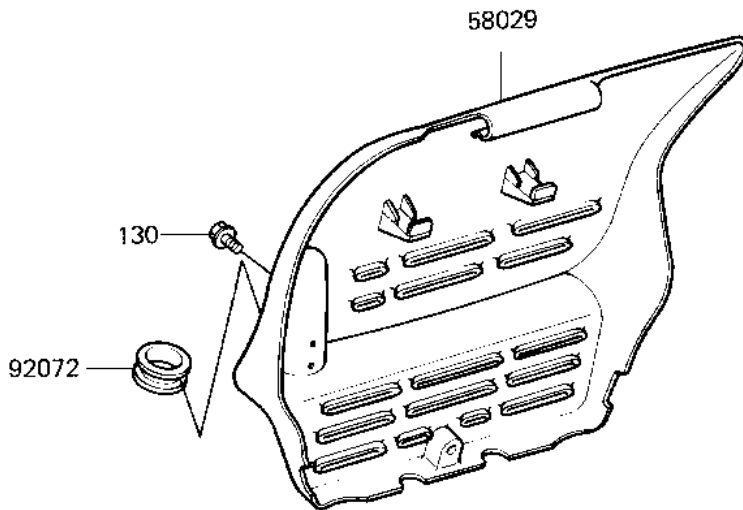

1983 KX125 PARTS DIAGRAM

NUMBER PLATE

F2910-0011

1983 KX125 PARTS LIST

NUMBER PLATE

ITEM NAME	PART NUMBER	QUANTITY
GUIDE,BRAKE HOSE (Ref # 13070)	13070-1109	2
PLATE-NUMBER,L.GREEN (Ref # 58029A)	58029-1051-AE	1
BOLT,W/P,6X16 (Ref # 92001)	92001-1828	2
NUT-6MM (Ref # 92015)	92015-1078	2
ROLLER (Ref # 92122)	92122-1001	2
BOLT,FLANGED,6X20 (Ref # 130A)	130G0620	1
NUT-HEX (Ref # 311)	311B0300	4
"0" RING,65MM (Ref # 671)	671B2565	2