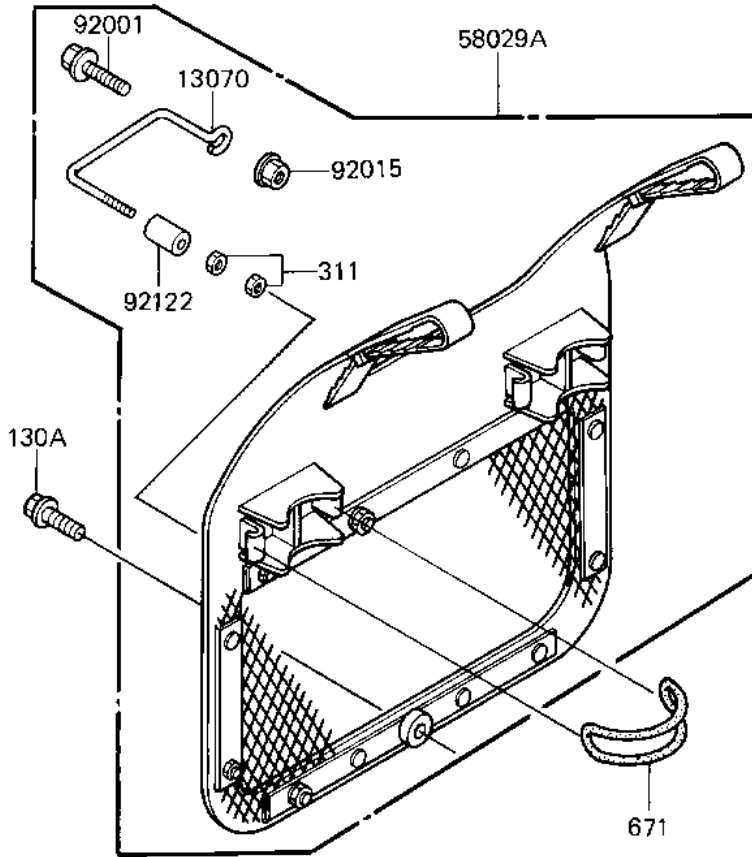

1983 KX125 PARTS DIAGRAM

NUMBER PLATE

F2910-0011

1983 KX125 PARTS LIST

NUMBER PLATE

ITEM NAME	PART NUMBER	QUANTITY
GUIDE,BRAKE HOSE (Ref # 13070)	13070-1109	2
PLATE-NUMBER,L.GREEN (Ref # 58029A)	58029-1051-AE	1
BOLT,W/P,6X16 (Ref # 92001)	92001-1828	2
NUT-6MM (Ref # 92015)	92015-1078	2
ROLLER (Ref # 92122)	92122-1001	2
BOLT,FLANGED,6X20 (Ref # 130A)	130G0620	1
NUT-HEX (Ref # 311)	311B0300	4
"0" RING,65MM (Ref # 671)	671B2565	2