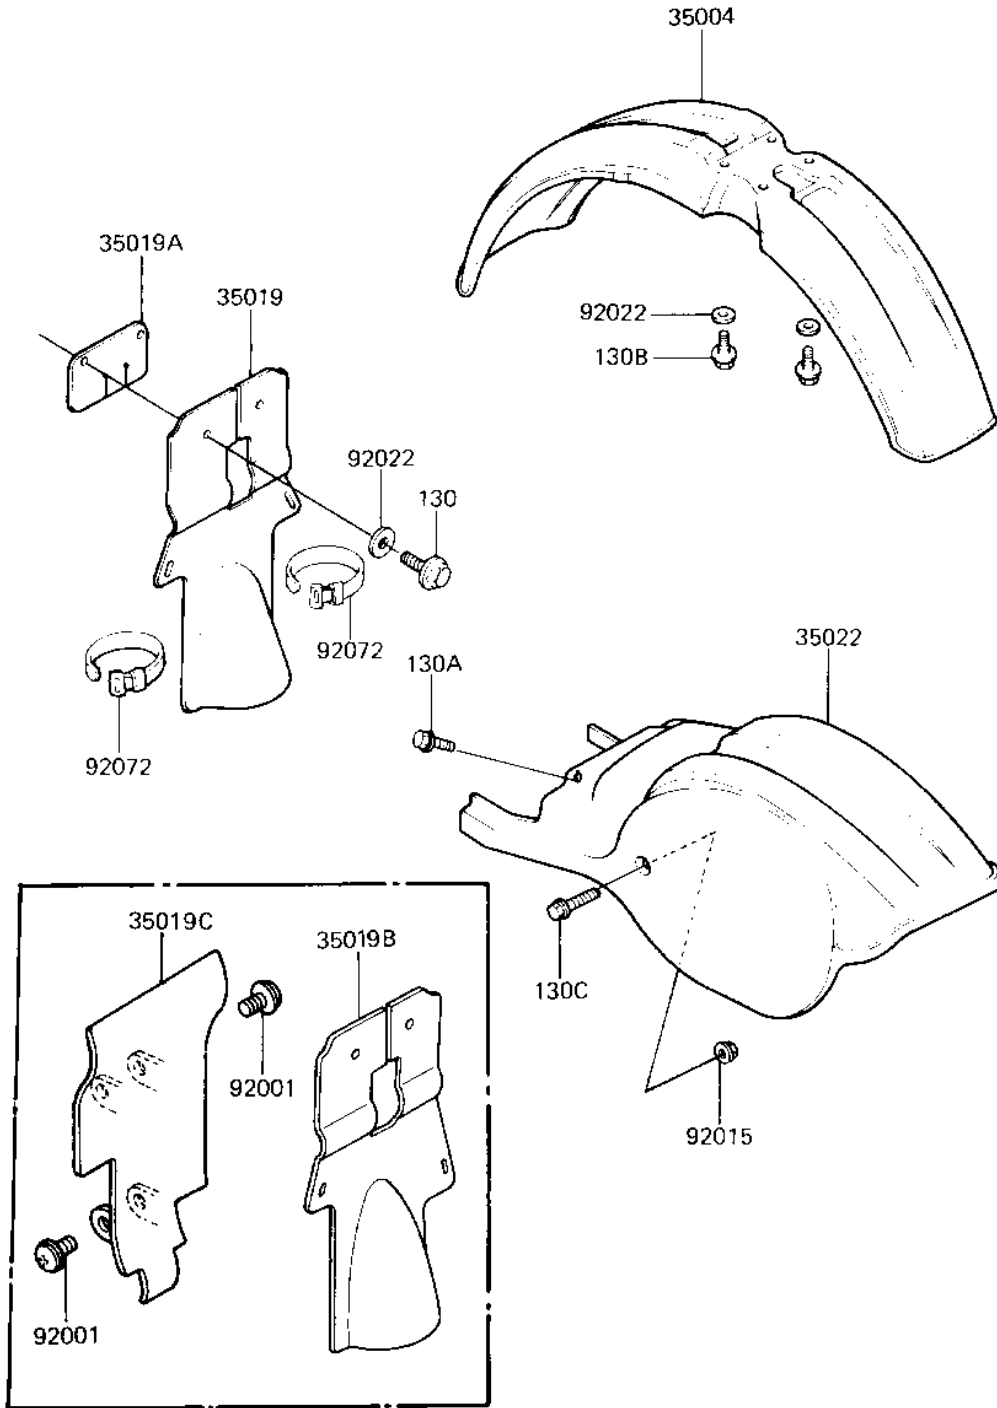

1982 KX125 PARTS DIAGRAM

FENDERS

F2170-0175

1982 KX125 PARTS LIST

FENDERS

ITEM NAME	PART NUMBER	QUANTITY
FENDER-FRONT,L.GREEN (Ref # 35004)	35004-1233-6W	1
FLAP,REAR FENDER (Ref # 35019)	35019-1048	1
FLAP (Ref # 35019A)	35019-1038	1
FENDER-COMP-REAR,L.GR (Ref # 35022)	35022-1204-AE	1
NUT-6MM (Ref # 92015)	92015-1078	2
WASHER 6.5X20X1.6T (Ref # 92022)	92022-125	3
BAND,SHORT (Ref # 92072)	92072-030	3
BOLT,FLANGED,6X12 (Ref # 130)	130G0612	2
BOLT,FLANGED,6X14 (Ref # 130A)	130G0614	2
BOLT-FLANGED,6X18 (Ref # 130B)	130G0618	4
BOLT,FLANGED,6X20 (Ref # 130C)	130G0620	2