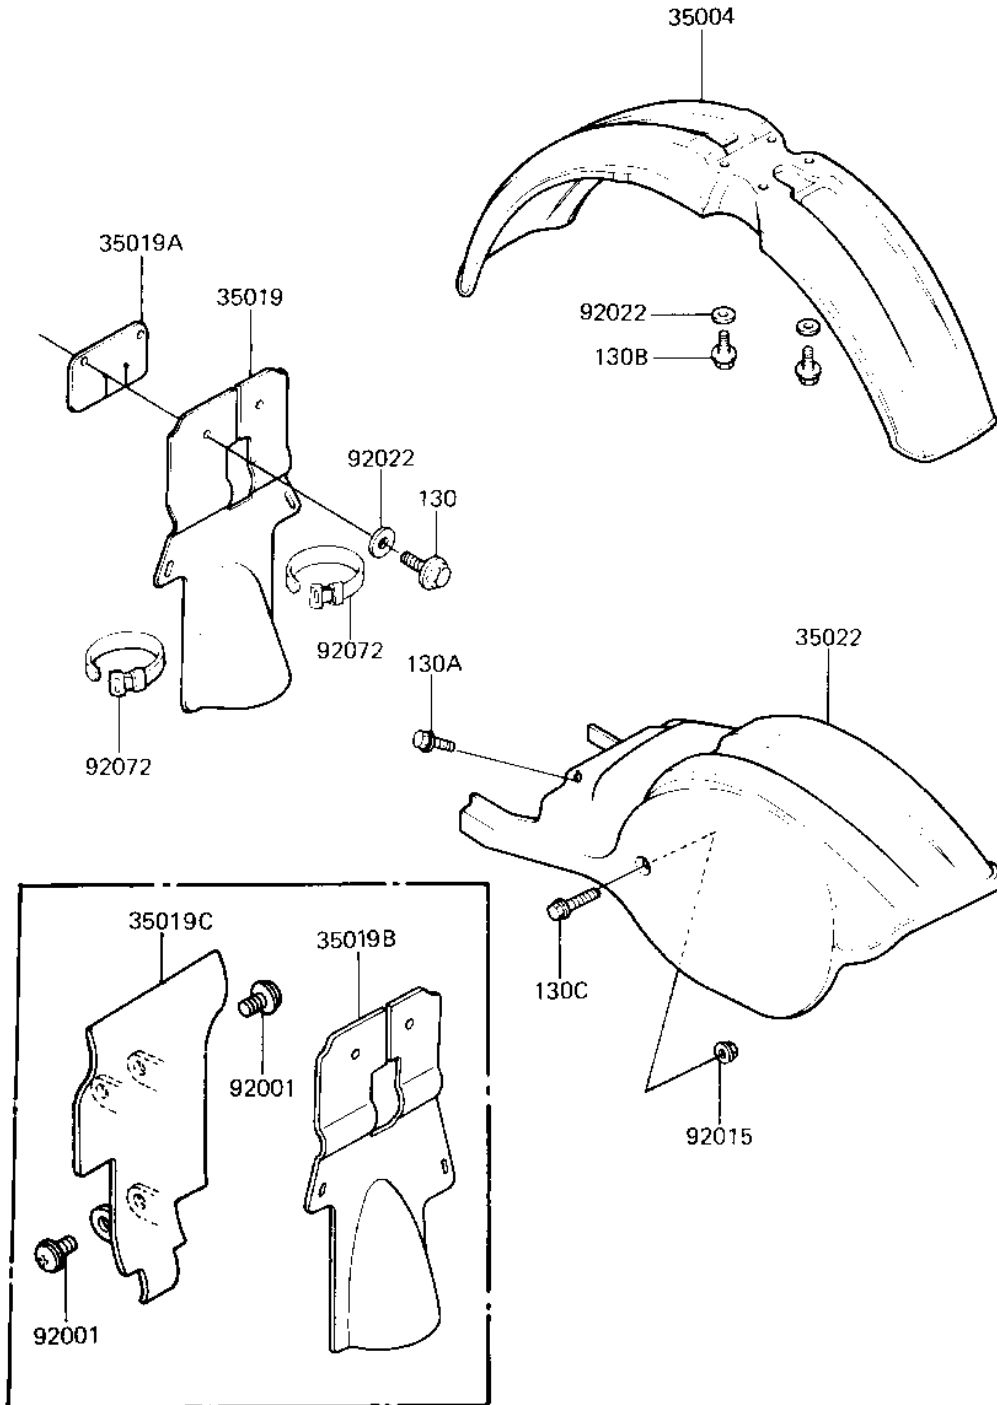

1983 KX125 PARTS DIAGRAM

FENDERS

F2170-0175

1983 KX125 PARTS LIST

FENDERS

ITEM NAME	PART NUMBER	QUANTITY
FENDER-FRONT,L.GREEN (Ref # 35004)	35004-1233-6W	1
FLAP (Ref # 35019A)	35019-1038	1
FLAP,REAR FENDER (Ref # 35019B)	35019-1048	1
FLAP,SUSPENSION ROD (Ref # 35019C)	35019-1050	1
FENDER-COMP-REAR,L.GR (Ref # 35022)	35022-1204-AE	1
SCREW,6X10 (Ref # 92001)	92009-1286	4
NUT-6MM (Ref # 92015)	92015-1078	2
WASHER 6.5X20X1.6T (Ref # 92022)	92022-125	2
BAND,SHORT (Ref # 92072)	92072-030	2
BOLT,FLANGED,6X12 (Ref # 130)	130G0612	2
BOLT,FLANGED,6X14 (Ref # 130A)	130G0614	2
BOLT-FLANGED,6X18 (Ref # 130B)	130G0618	4
BOLT,FLANGED,6X20 (Ref # 130C)	130G0620	2