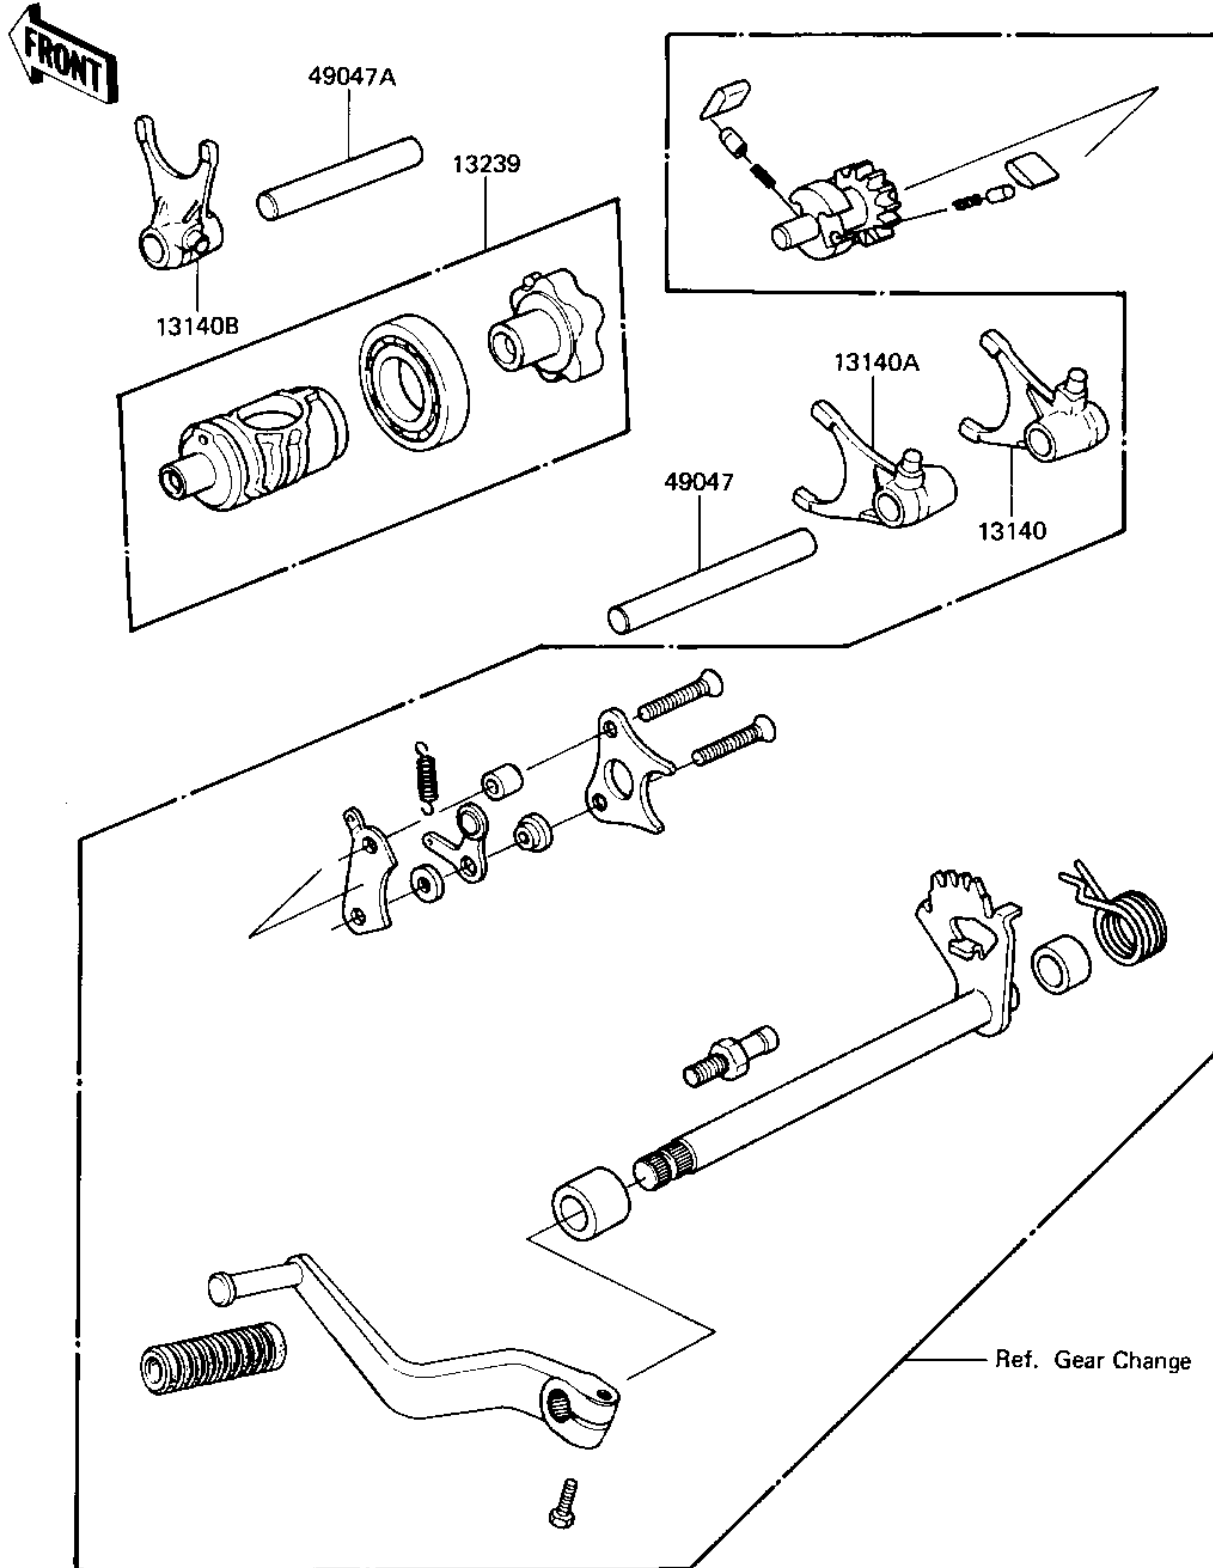

1982 KX250 PARTS DIAGRAM

GEAR CHANGE DRUM & FORKS

E1362-0038

1982 KX250 PARTS LIST

GEAR CHANGE DRUM & FORKS

ITEM NAME	PART NUMBER	QUANTITY
SHIFT FORK,LOW (Ref # 13140)	13140-1031	1
SHIFT FORK,2ND&3RD (Ref # 13140A)	13140-1032	1
SHIFT FORK,4TH&TOP (Ref # 13140B)	13140-1033	1
DRUM ASSY,GEAR CHANGE (Ref # 13239)	13239-1028	1
ROD,SHIFT,10X90 (Ref # 49047)	49047-1009	1
ROD,SHIFT,L=65M/M (Ref # 49047A)	49047-1011	1