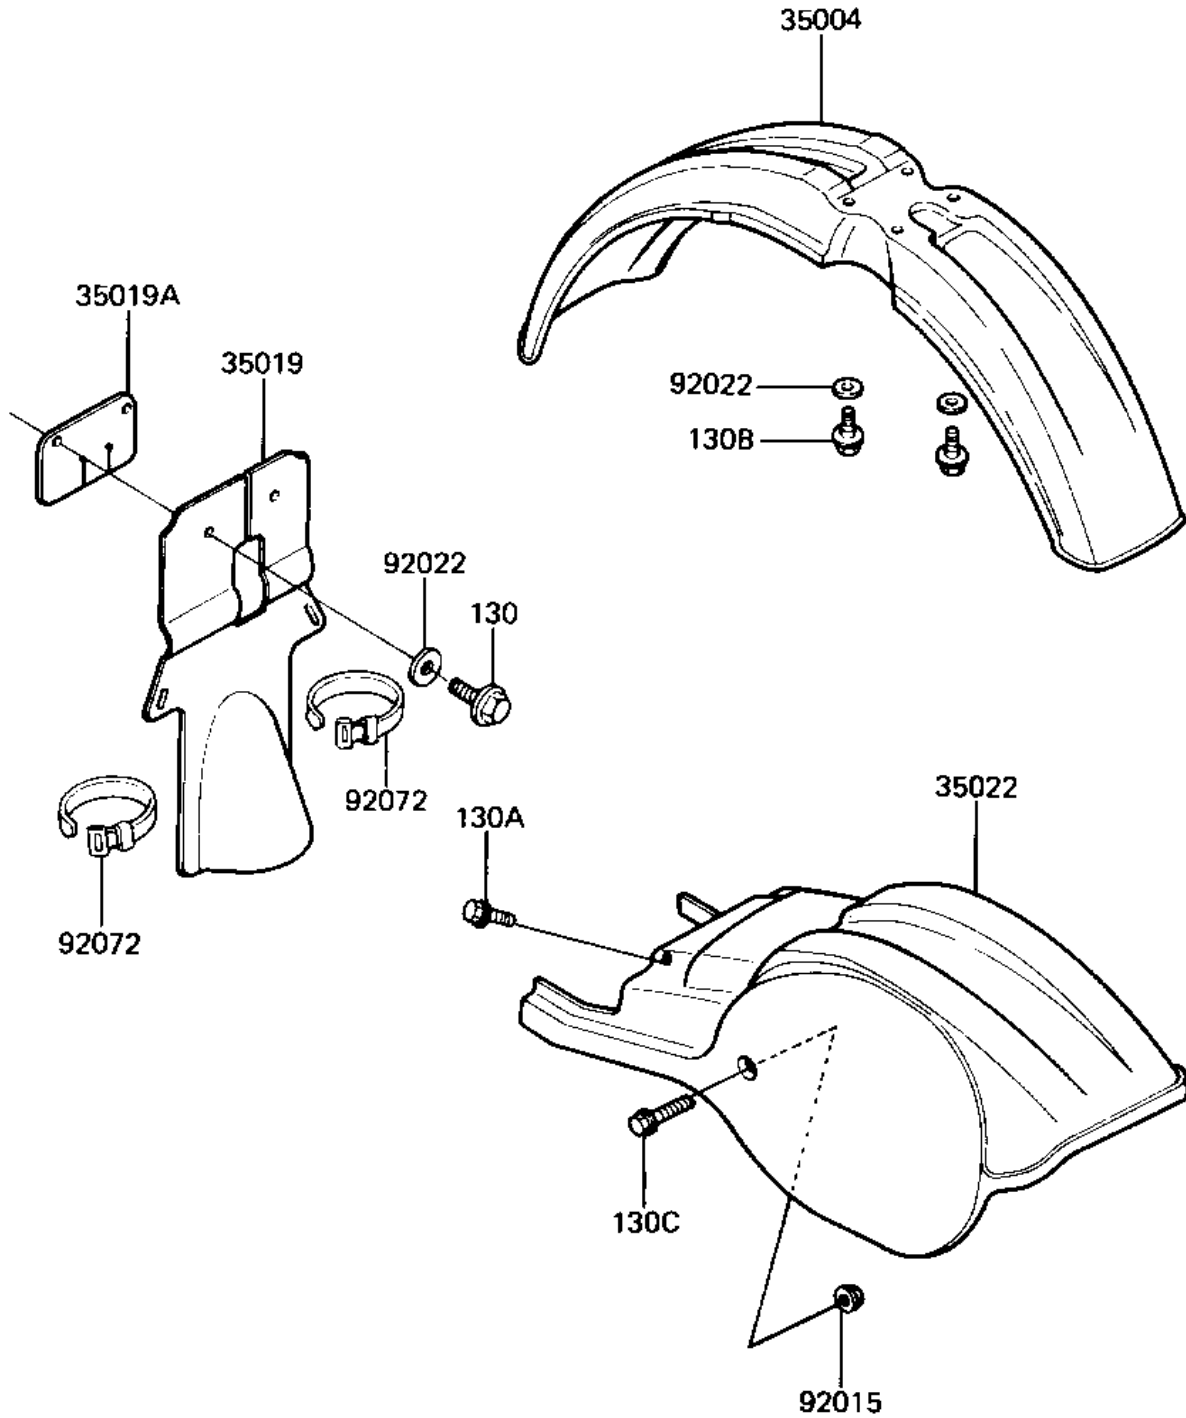

1982 KX250 PARTS DIAGRAM

FENDERS

F2170-0115

1982 KX250 PARTS LIST

FENDERS

ITEM NAME	PART NUMBER	QUANTITY
FENDER-FRONT,L.GREEN (Ref # 35004)	35004-1233-6W	1
FLAP,REAR FENDER (Ref # 35019)	35019-1035	1
FLAP (Ref # 35019A)	35019-1038	1
FENDER-COMP-REAR,L.GR (Ref # 35022)	35022-1204-AE	1
NUT-6MM (Ref # 92015)	92015-1078	2
WASHER 6.5X20X1.6T (Ref # 92022)	92022-125	6
BAND,SHORT (Ref # 92072)	92072-030	2
BOLT,FLANGED,6X12 (Ref # 130)	130G0612	2
BOLT,FLANGED,6X14 (Ref # 130A)	130G0614	2
BOLT-FLANGED,6X18 (Ref # 130B)	130G0618	4
BOLT,FLANGED,6X20 (Ref # 130C)	130G0620	2