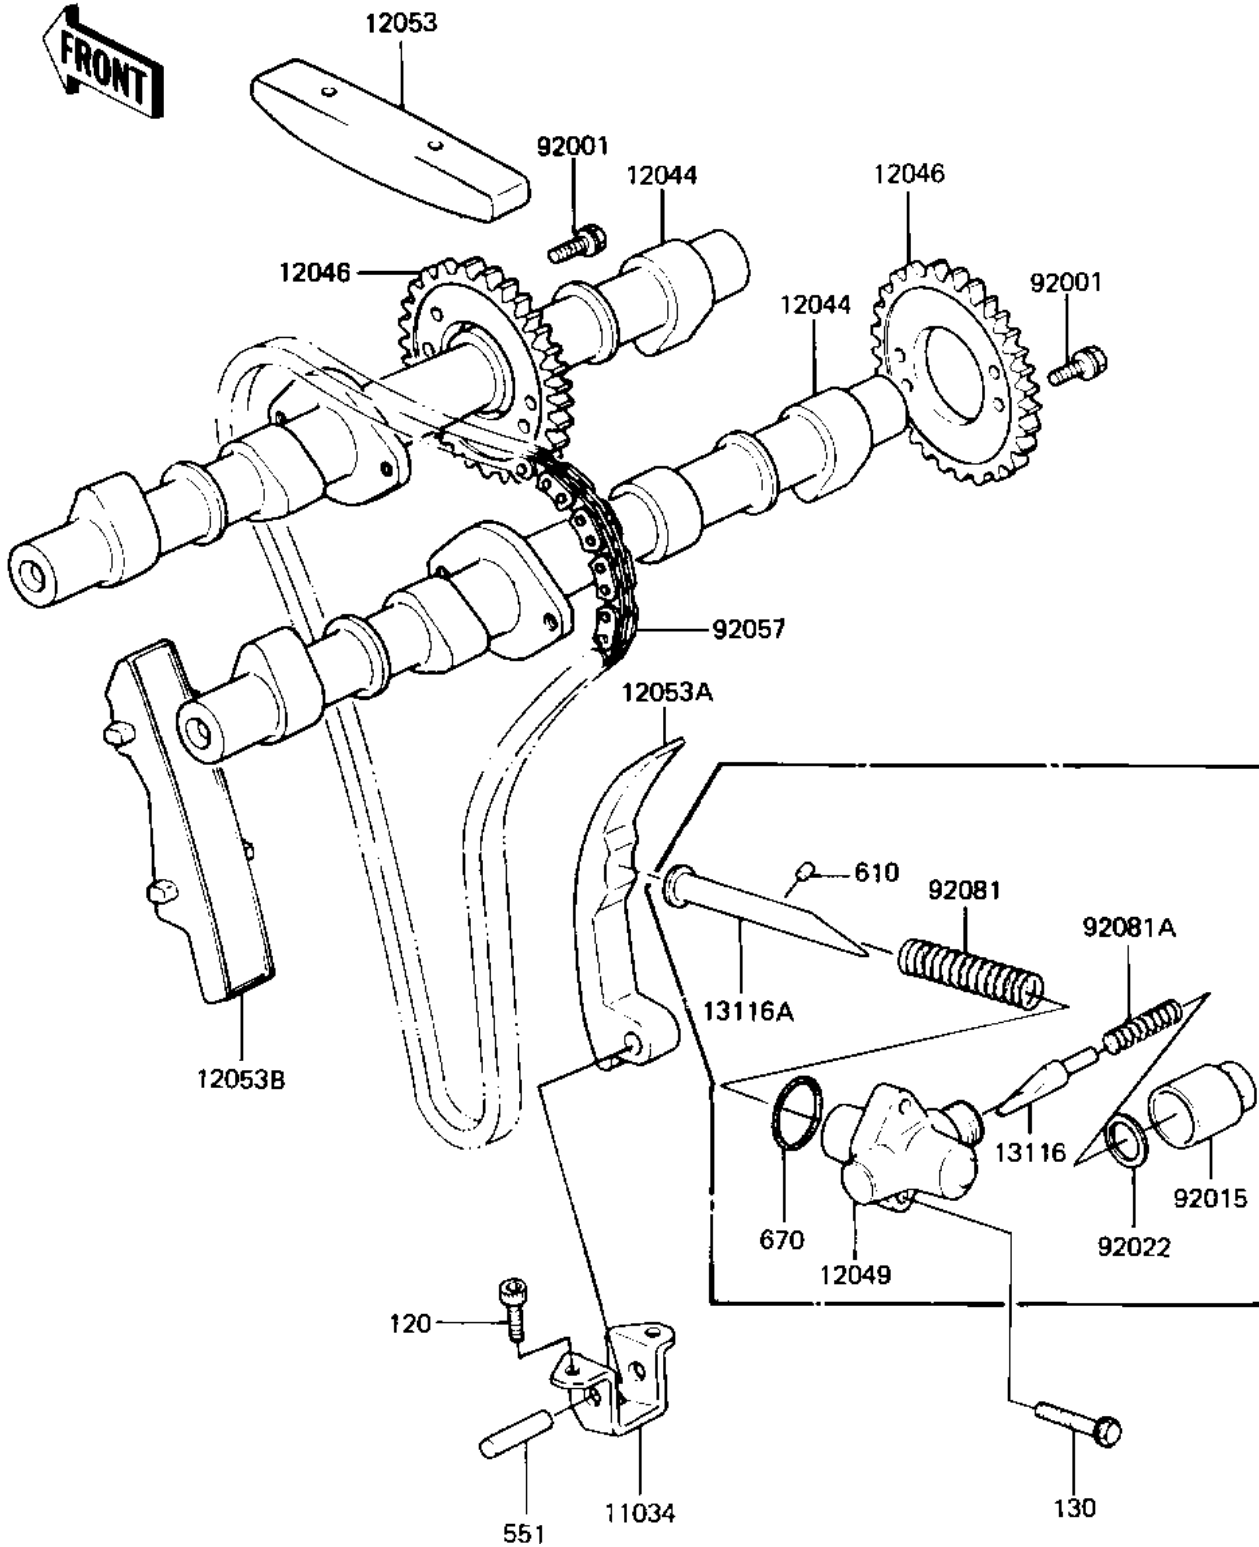

# 1983 GPz PARTS DIAGRAM

CAMSHAFT/CHAIN/TENSIONER

E123U-0024

# 1983 GPz PARTS LIST

## CAMSHAFT/CHAIN/TENSIONER

ITEM NAME	PART NUMBER	QUANTITY
BRACKET,CHAIN GUIDE (Ref # 11034)	11034-1240	1
CAMSHAFT,INLET (Ref # 12044)	12044-1034	2
SPROCKET,CAM,42T (Ref # 12046)	12046-1019	2
TENSIONER,CAM CHAIN (Ref # 12049)	12049-1016	1
GUIDE,CAM CHAIN,HEAD (Ref # 12053)	12053-1018	1
GUIDE-CHAIN,CAM,RR (Ref # 12053A)	12053-1113	1
GUIDE,CAM CHAIN,FRONT (Ref # 12053B)	12053-1022	1
ROD,PUSH,CAM CHAIN (Ref # 13116)	13116-1012	1
ROD,PUSH,CAM CHAIN (Ref # 13116A)	13116-1020	1
BOLT,SPROCKET FITTING (Ref # 92001)	92003-208	4
NUT,CAP,18MM,BLACK (Ref # 92015)	92015-1177	1
WASHER,18.3X24X1.4T (Ref # 92022)	92022-1175	1
CHAIN,CAM,82RH2015-14 (Ref # 92057)	92057-1290	1
SPRING,TENSIONER (Ref # 92081)	92081-1075	1
SPRING,TENSIONER (Ref # 92081A)	92081-1302	1
BOLT,ALLEN,6X18 (Ref # 120)	120P0618	2
BOLT-FLANGED,6X25 (Ref # 130)	130J0625	2
PIN,DOWEL,8X25 (Ref # 551)	551A0825	1
PIN DOWEL 4X8 (Ref # 610)	610A0408	1
"0" RING,21MM (Ref # 670)	670B2021	1