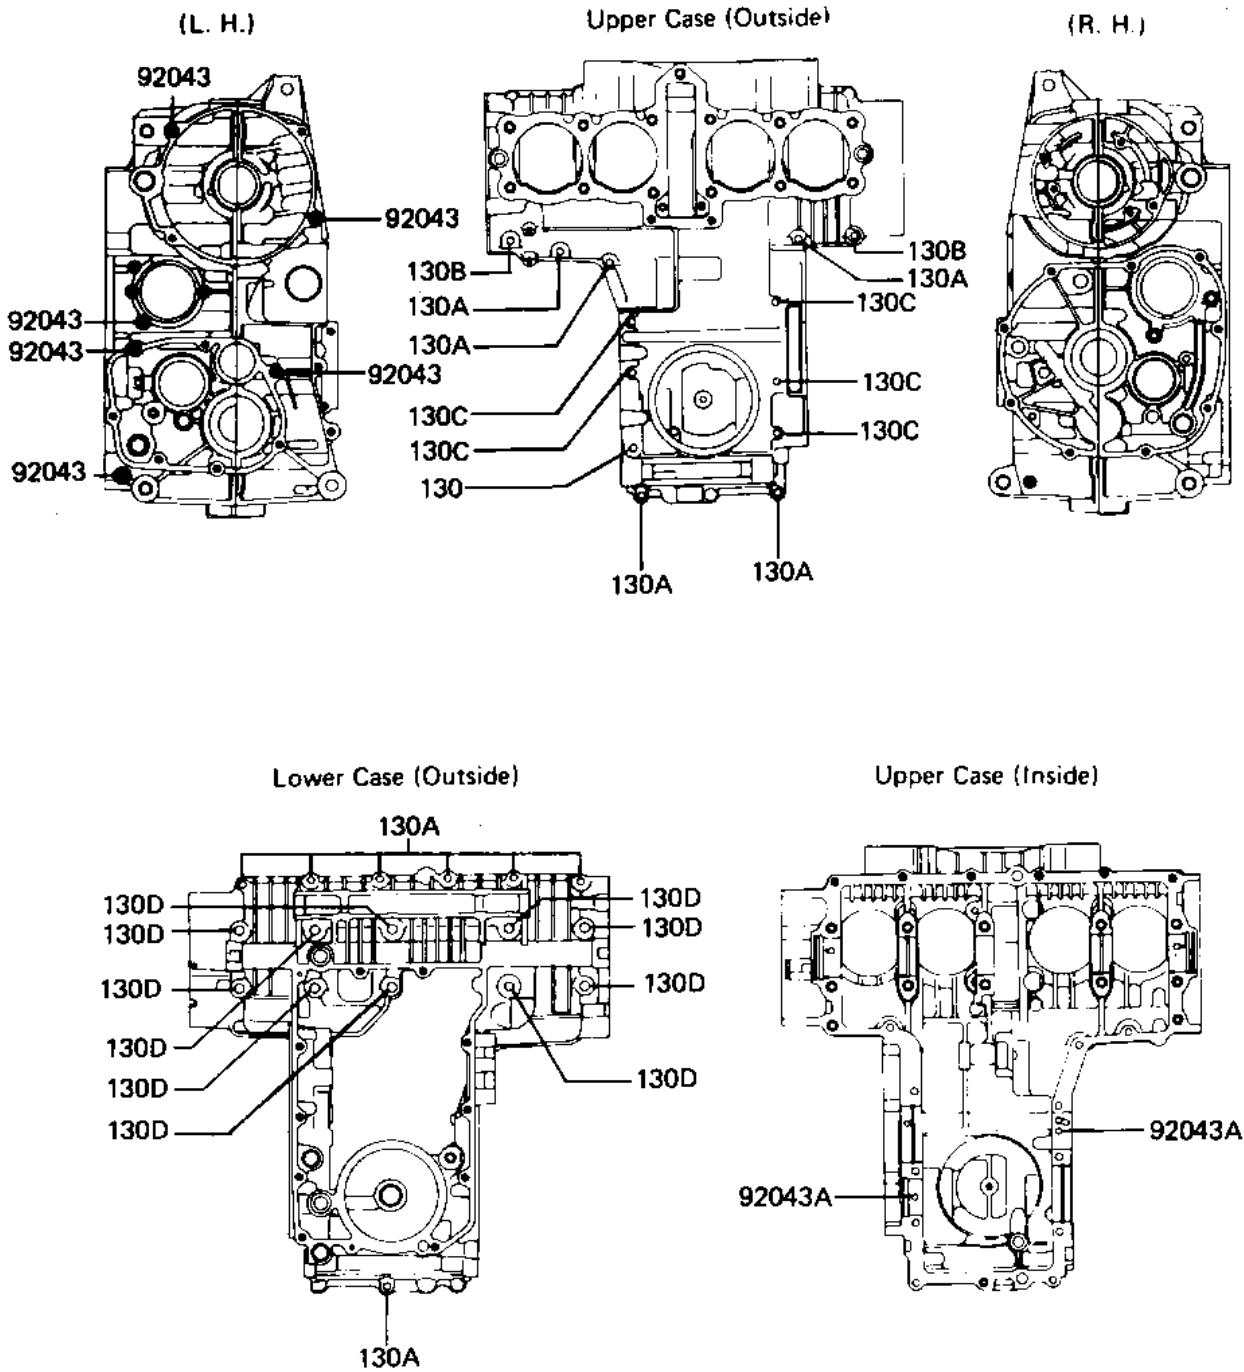

1982 GPz PARTS DIAGRAM

CRANKCASE BOLT & STUD PATTERN

4174 0014

1982 GPz PARTS LIST

CRANKCASE BOLT & STUD PATTERN

ITEM NAME	PART NUMBER	QUANTITY
PIN-DOWEL (Ref # 92043)	92042-007	6
PIN DOWEL 6MM (Ref # 92043A)	92042-016	2
BOLT-FLANGED,6X105,BL (Ref # 130)	130J06105	1
BOLT-FLANGED,6X40,BLA (Ref # 130A)	130J0640	12
BOLT-FLANGED,6X55,BLA (Ref # 130B)	130J0655	2
BOLT-FLANGED,6X95,BLA (Ref # 130C)	130J0695	5
BOLT-FLANGED,8X95 (Ref # 130D)	130P0895	10