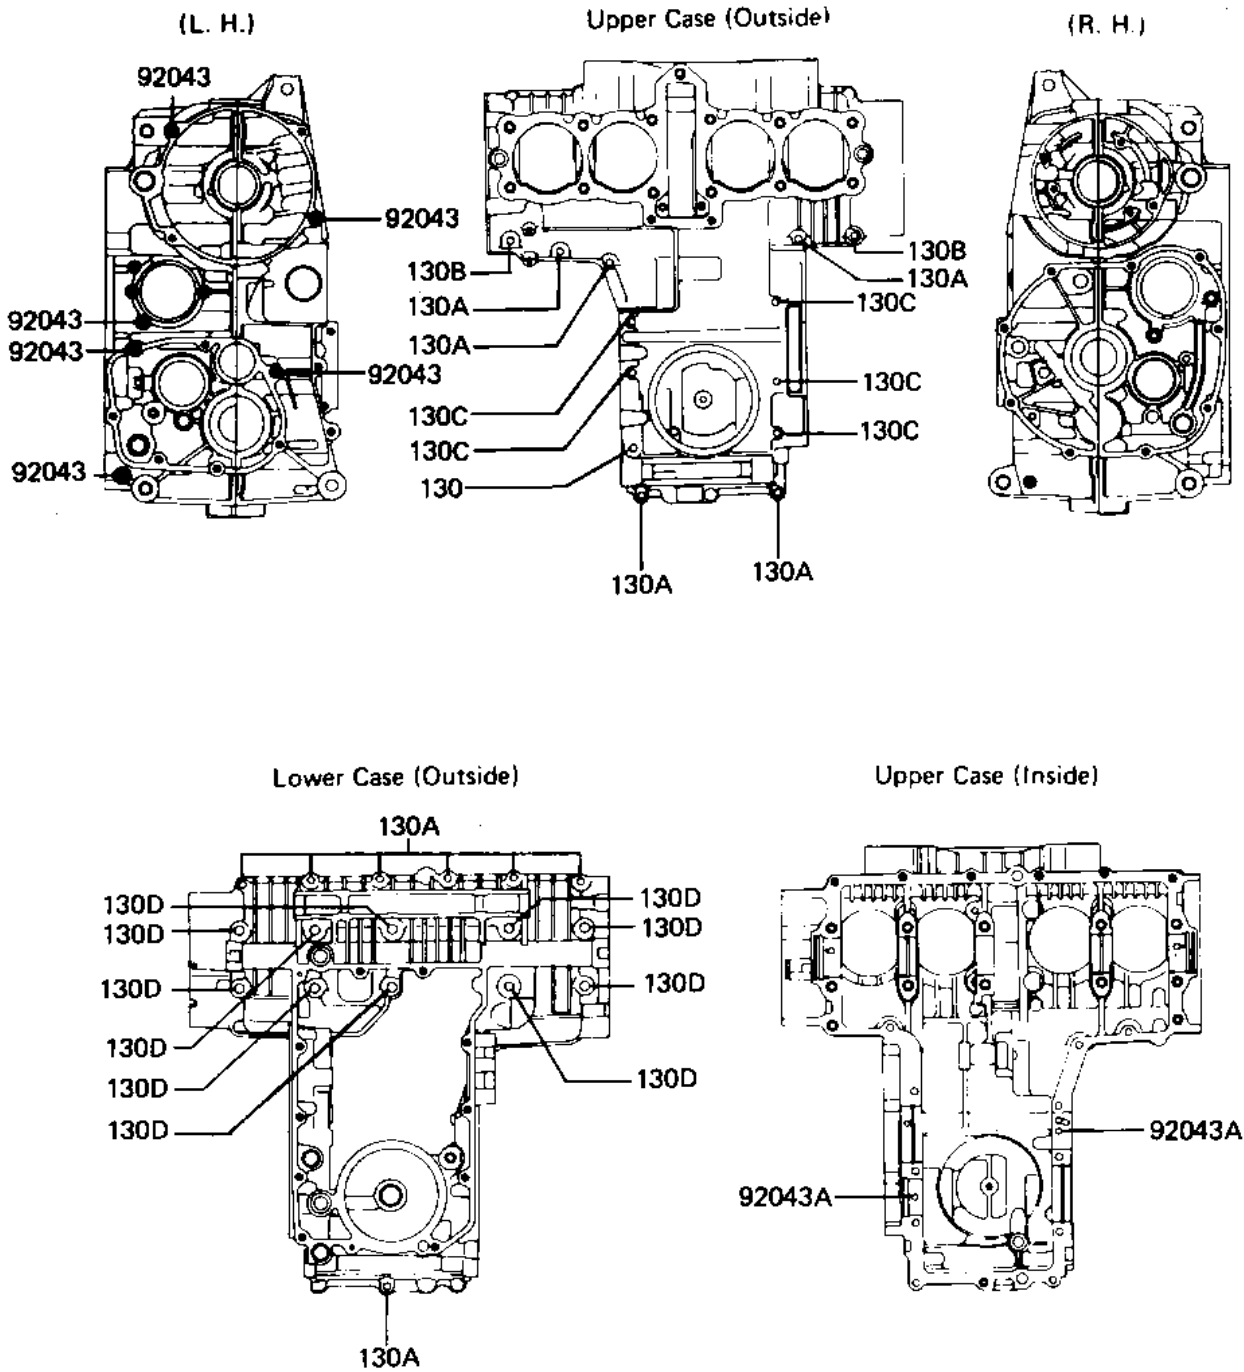

1983 GPz PARTS DIAGRAM

CRANKCASE BOLT & STUD PATTERN

4174 0014

1983 GPz PARTS LIST

CRANKCASE BOLT & STUD PATTERN

ITEM NAME	PART NUMBER	QUANTITY
PIN-DOWEL (Ref # 92043)	92042-007	6
PIN DOWEL 6MM (Ref # 92043A)	92042-016	2
BOLT-FLANGED,6X105,BL (Ref # 130)	130J06105	1
BOLT-FLANGED,6X40,BLA (Ref # 130A)	130J0640	12
BOLT-FLANGED,6X55,BLA (Ref # 130B)	130J0655	2
BOLT-FLANGED,6X95,BLA (Ref # 130C)	130J0695	5
BOLT-FLANGED,8X95 (Ref # 130D)	130P0895	10