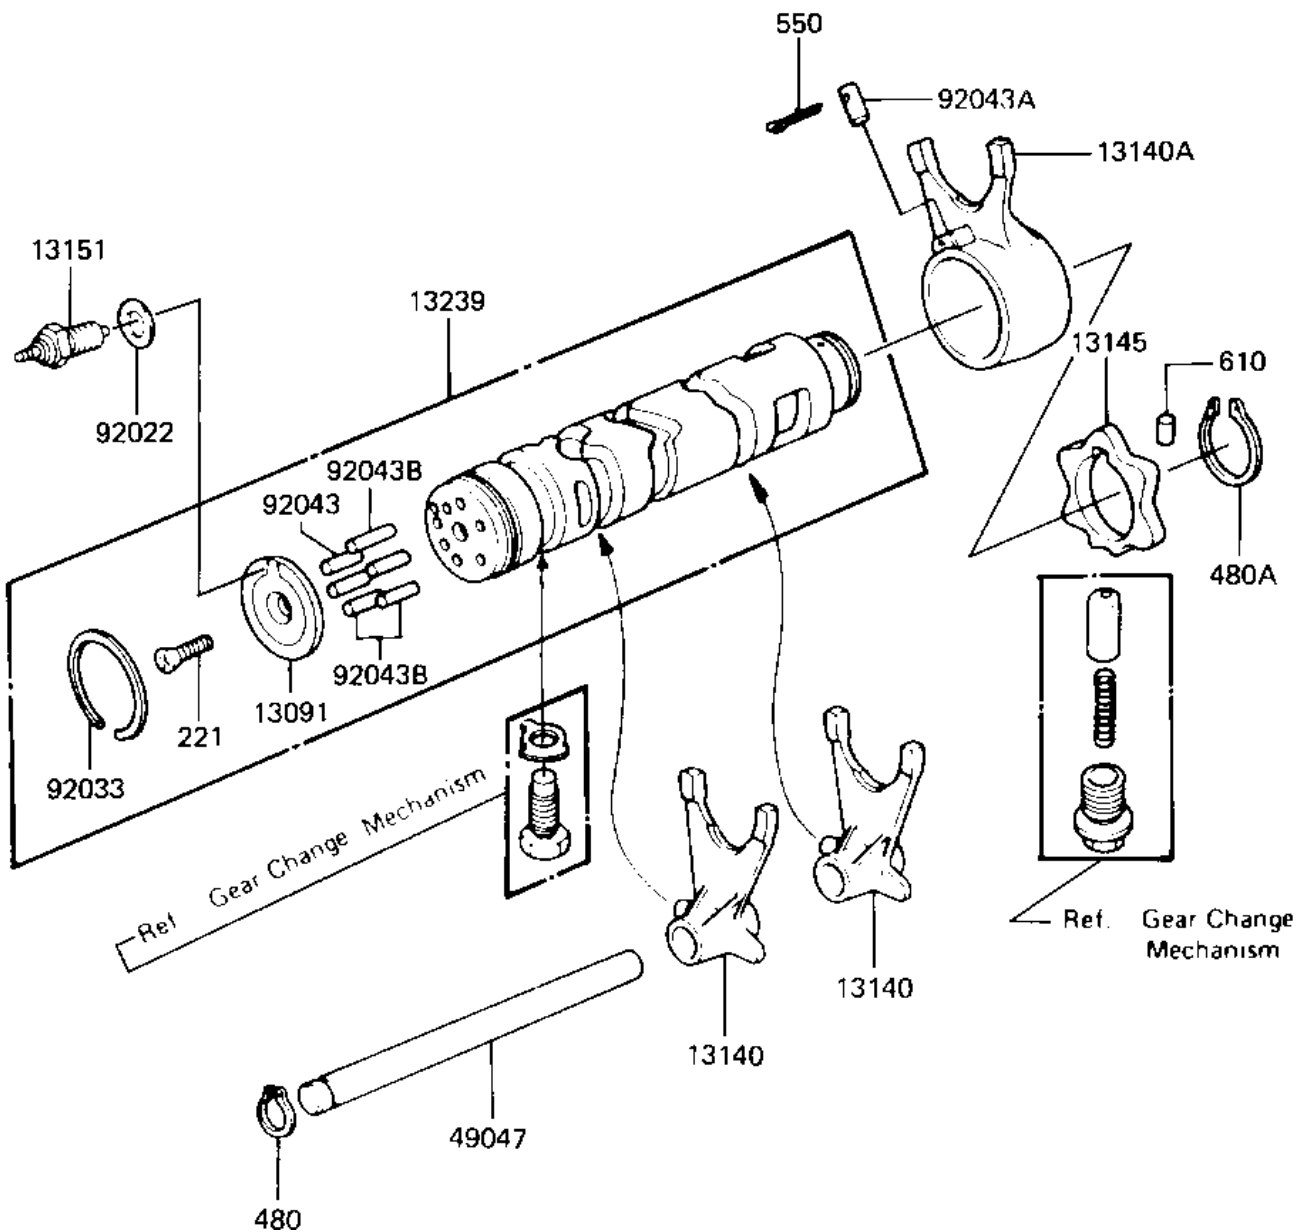

1983 GPz PARTS DIAGRAM

GEAR CHANGE DRUM & FORKS

E1362-0010

1983 GPz PARTS LIST

GEAR CHANGE DRUM & FORKS

ITEM NAME	PART NUMBER	QUANTITY
HOLDER,CHANGE DRUM PI (Ref # 13091)	13091-1104	1
FORK-SHIFT,OUTPUT (Ref # 13140)	13140-1062	2
SHIFT FORK,GEAR SHIFT (Ref # 13140A)	13140-1016	1
CAM-CHANGE DRUM (Ref # 13145)	13145-1058	1
SWITCH,NEUTRAL (Ref # 13151)	13151-1007	1
DRUM-ASSY-CHANGE (Ref # 13239)	13239-1119	1
ROD-SHIFT (Ref # 49047)	49047-5003	1
GASKET CHECK VALVE (Ref # 92022)	92065-058	1
CIRCLIP,37MM (Ref # 92033)	92033-035	1
PIN GEAR CHANGE DRUM (Ref # 92043)	92042-014	1
DOWEL PIN,8X18 (Ref # 92043A)	92042-021	1
PIN,GEAR CHNGE DRUM (Ref # 92043B)	92042-030	5
SCREW CNTSNK HD 6X20 (Ref # 221)	221B0620	1
CIRCLIP 12MM (Ref # 480)	480J1200	1
CIRCLIP,30MM (Ref # 480A)	480J3000	1
PIN COTTER 3.0X20 (Ref # 550)	550D3020	1
PIN-DOWEL,4X6 (Ref # 610)	610A0406	1