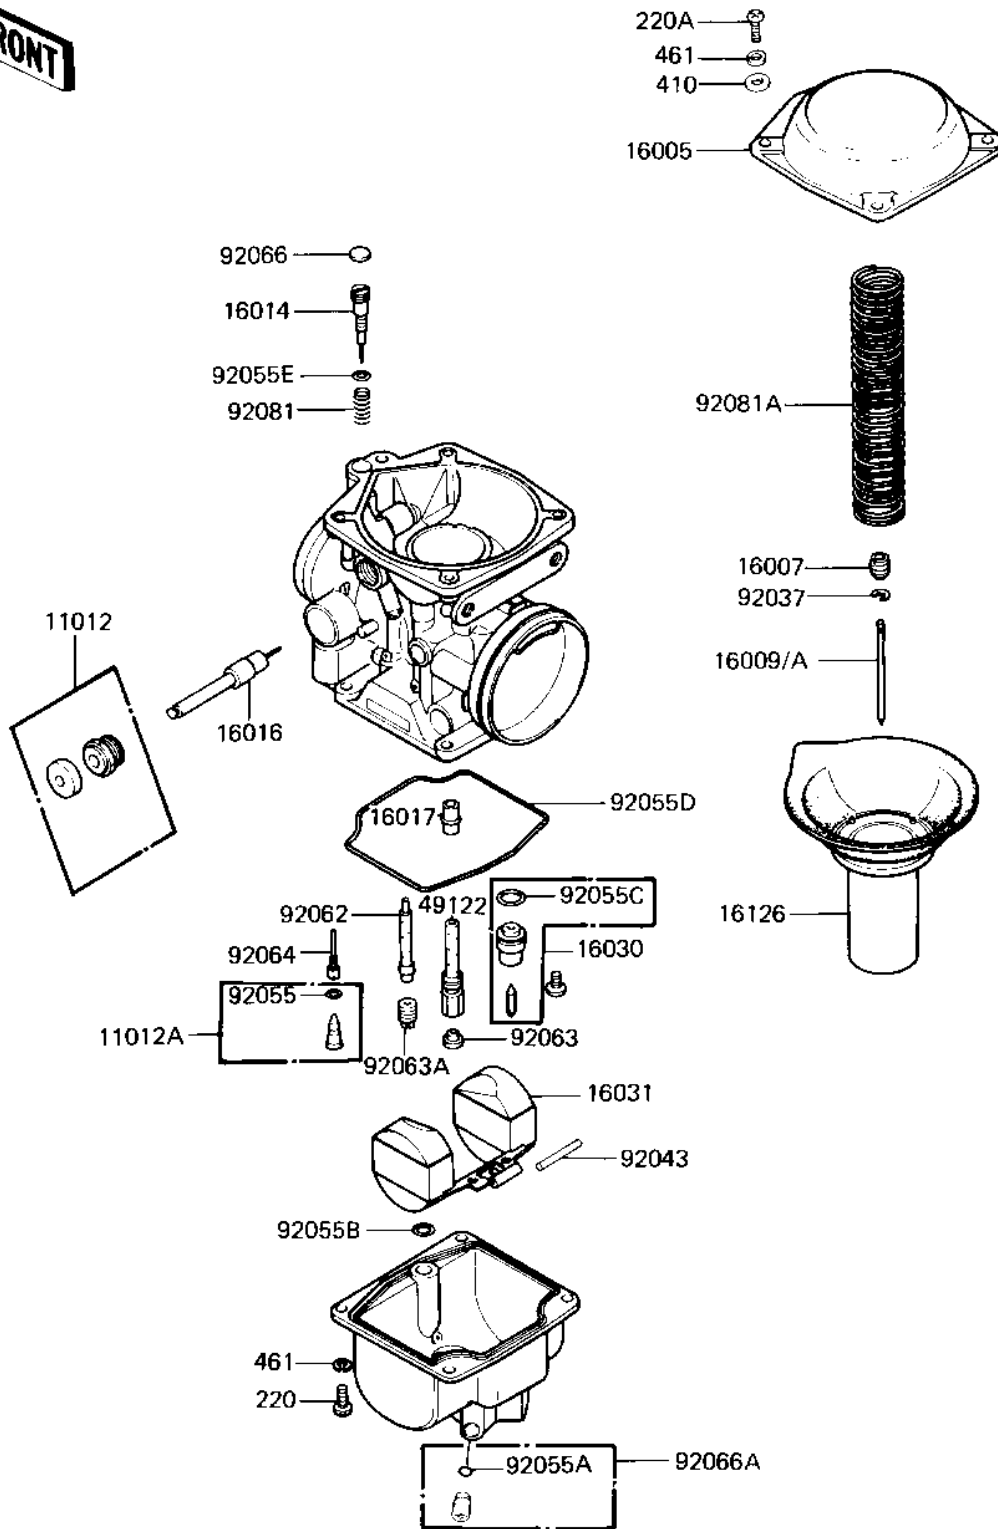

1983 GPz PARTS DIAGRAM

CARBURETOR PARTS

E1611-0070

1983 GPz PARTS LIST

CARBURETOR PARTS

ITEM NAME	PART NUMBER	QUANTITY
CAP (Ref # 11012)	11012-1243	4
CAP (Ref # 11012A)	11012-1244	4
TOP-CHAMBER (Ref # 16005)	16005-1020	4
SEAT-SPRING (Ref # 16007)	16007-1051	4
NEEDLE-JET (Ref # 16009)	16009-1112	4
NEEDLE-JET (Canada) (Ref # 16009A)	16009-1113	4
SCREW-PILOT AIR (Ref # 16014)	16014-1032	4
PLUNGER (Ref # 16016)	16016-1023	4
JET-NEEDLE (Ref # 16017)	16017-1107	4
VALVE-FLOAT (Ref # 16030)	16030-1024	4
FLOAT (Ref # 16031)	16031-1018	4
VALVE (Ref # 16126)	16126-1047	4
PIPE-BLEEDER (Ref # 49122)	49122-1013	4
CLAMP (Ref # 92037)	92037-1303	4
PIN (Ref # 92043)	92043-1112	4
RING-O,PILOT JET CAP (Ref # 92055)	92055-1337	4
"O" RING,OVERFLOW (Ref # 92055A)	92055-1071	4
RING-O (Ref # 92055B)	92055-1126	4
RING-O (Ref # 92055C)	92055-1127	4
RING-O,FLOAT CHAMBER (Ref # 92055D)	92055-1128	4
RING-O (Ref # 92055E)	92055-1134	4
NOZZLE (Ref # 92062)	92062-1020	4
JET-MAIN,#86 (Ref # 92063)	92063-1089	4
JET-MAIN (Ref # 92063A)	92063-1122	4
JET-PILOT (Ref # 92064)	92064-1055	4
PLUG,PILOT SCREW (Ref # 92066)	92066-1051	4
SCREW,DRAIN (Ref # 92066A)	92066-1065	4
SPRING (Ref # 92081)	92081-1441	4
SPRING (Ref # 92081A)	92081-1461	4

1983 GPz PARTS LIST

CARBURETOR PARTS

ITEM NAME	PART NUMBER	QUANTITY
SCREW-PAN-CROS (Ref # 220)	220C0412	16
SCREW-PAN-CROS (Ref # 220A)	220C0416	14
WASHER-PLANE-SMALL (Ref # 410)	410F0400	14
WASHER-SPRING (Ref # 461)	461K0400	30