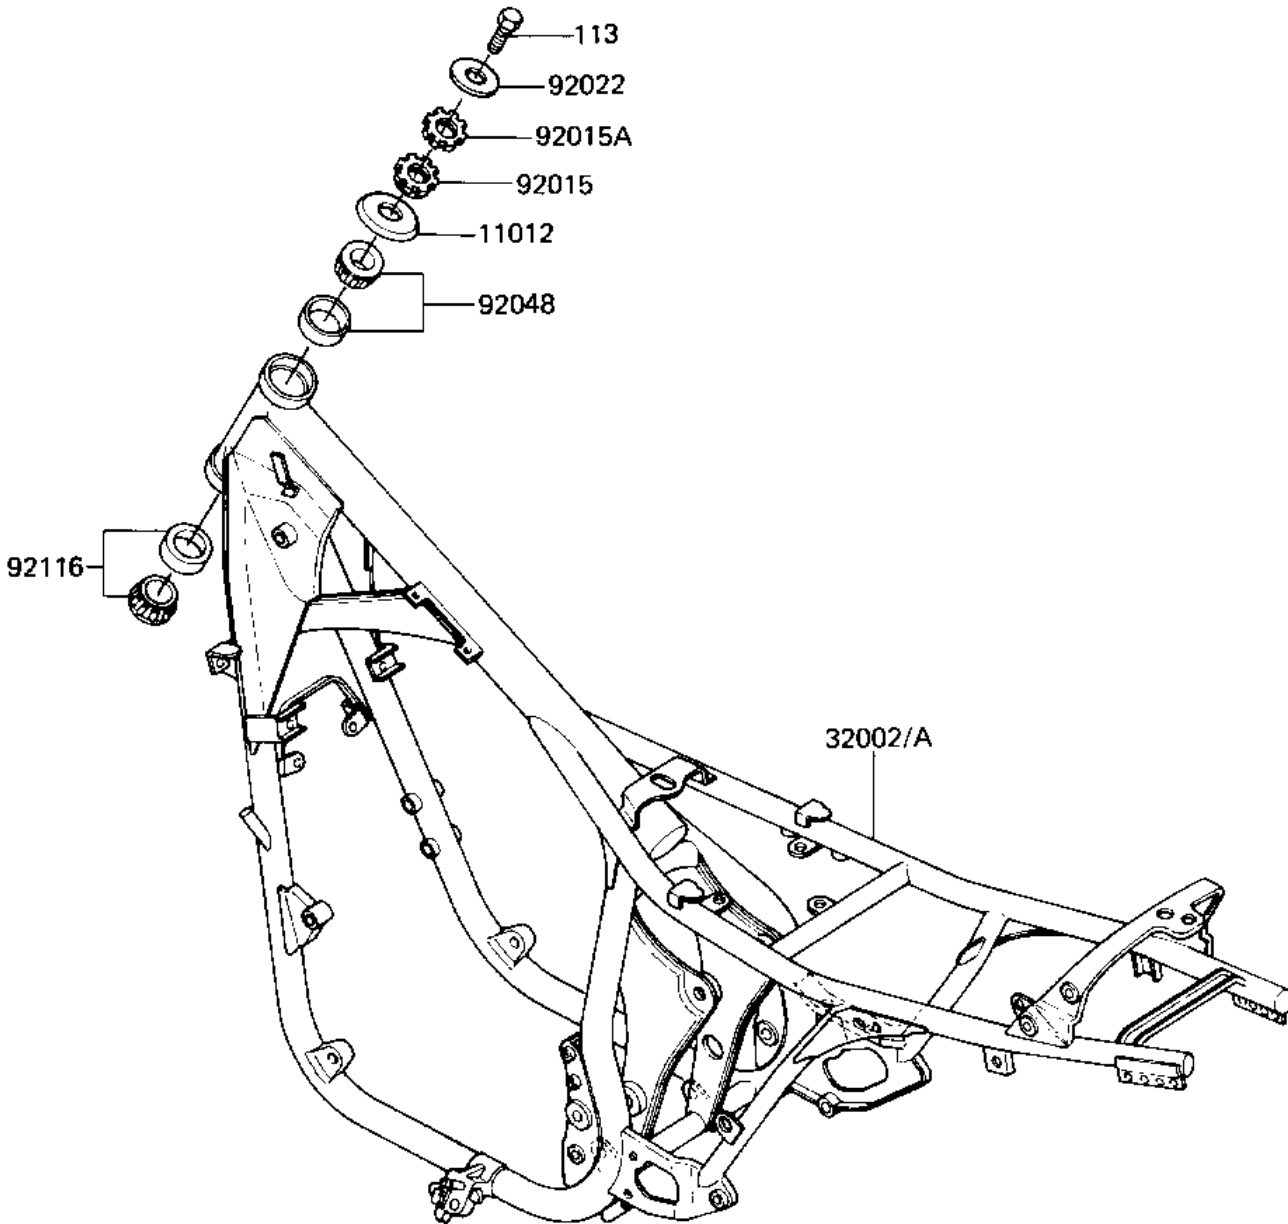

# 1983 GPz PARTS DIAGRAM

FRAME

1 2120-0110

# 1983 GPz PARTS LIST

## FRAME

ITEM NAME	PART NUMBER	QUANTITY
CAP,STEERING STEM (Ref # 11012)	11012-1256	1
FRAME-COMP (Ref # 32002A)	32002-1503	1
NUT (Ref # 92015)	92015-1128	1
NUT (Ref # 92015A)	92015-1129	1
WASHER (Ref # 92022)	92022-1229	1
BEARING,STEERING STEM (Ref # 92048)	92047-017	1
BRG,ROLLER,HR320/28XJ (Ref # 92116)	92116-1009	1
BOLT-SMALL-FINE (Ref # 113)	113G1425	1