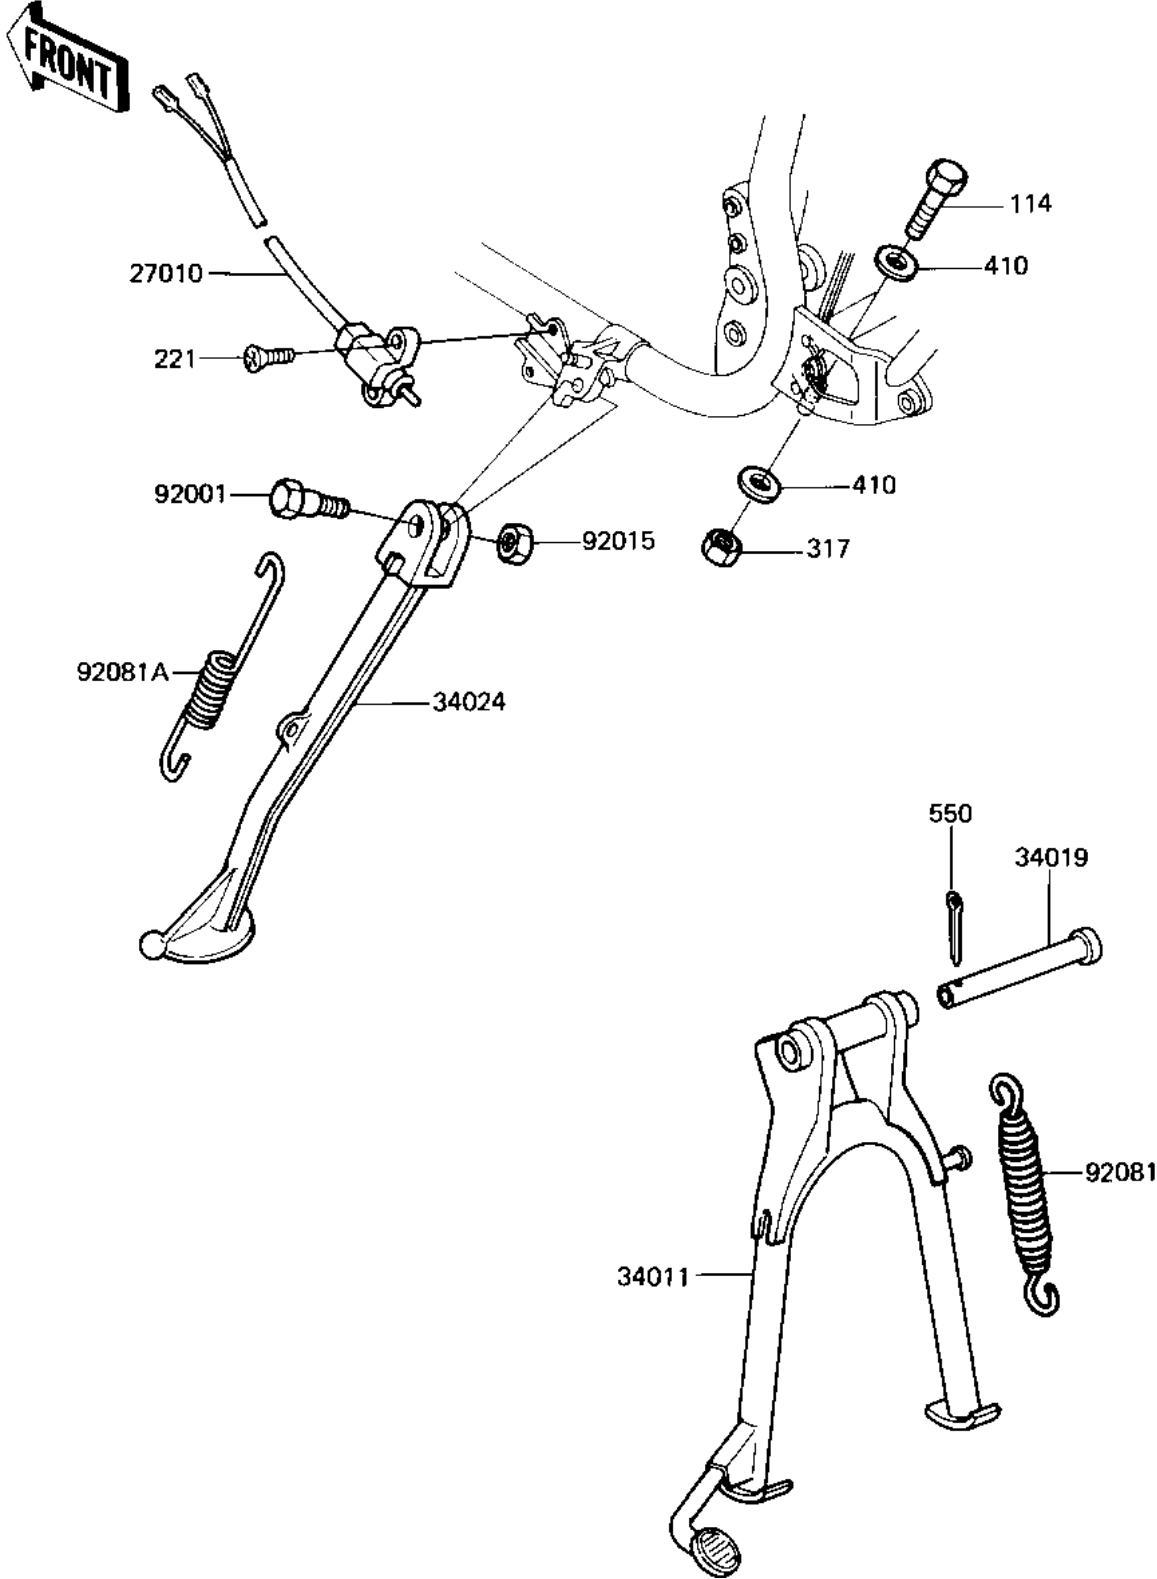

1982 GPz PARTS DIAGRAM

STANDS

F2190-0077

1982 GPz PARTS LIST

STANDS

ITEM NAME	PART NUMBER	QUANTITY
SWITCH,SIDE STAND (Ref # 27010)	27010-1065	1
STAND-MAIN (Ref # 34011)	34011-1046	1
SHAFT,MAIN STAND (Ref # 34019)	34019-016	1
STAND-SIDE (Ref # 34024)	34024-1080	1
BOLT,8X160,BLACK (Ref # 92001)	92001-1543	1
NUT,LOCK,10MM,BLACK (Ref # 92015)	92015-1188	1
SPRING,MAIN STAND,R.H (Ref # 92081)	92081-1145	1
SPRING,SIDE STAND (Ref # 92081A)	92081-1727	1
BOLT,8X40 (Ref # 114)	115G0840	2
SCREW-CSK-CROS (Ref # 221)	221C0520	2
NUT,8M/M (Ref # 317)	317B0800	2
WASHER PLAIN 8MM (Ref # 410)	410B0800	4
PIN COTTER 3.0X30 (Ref # 550)	550D3030	1