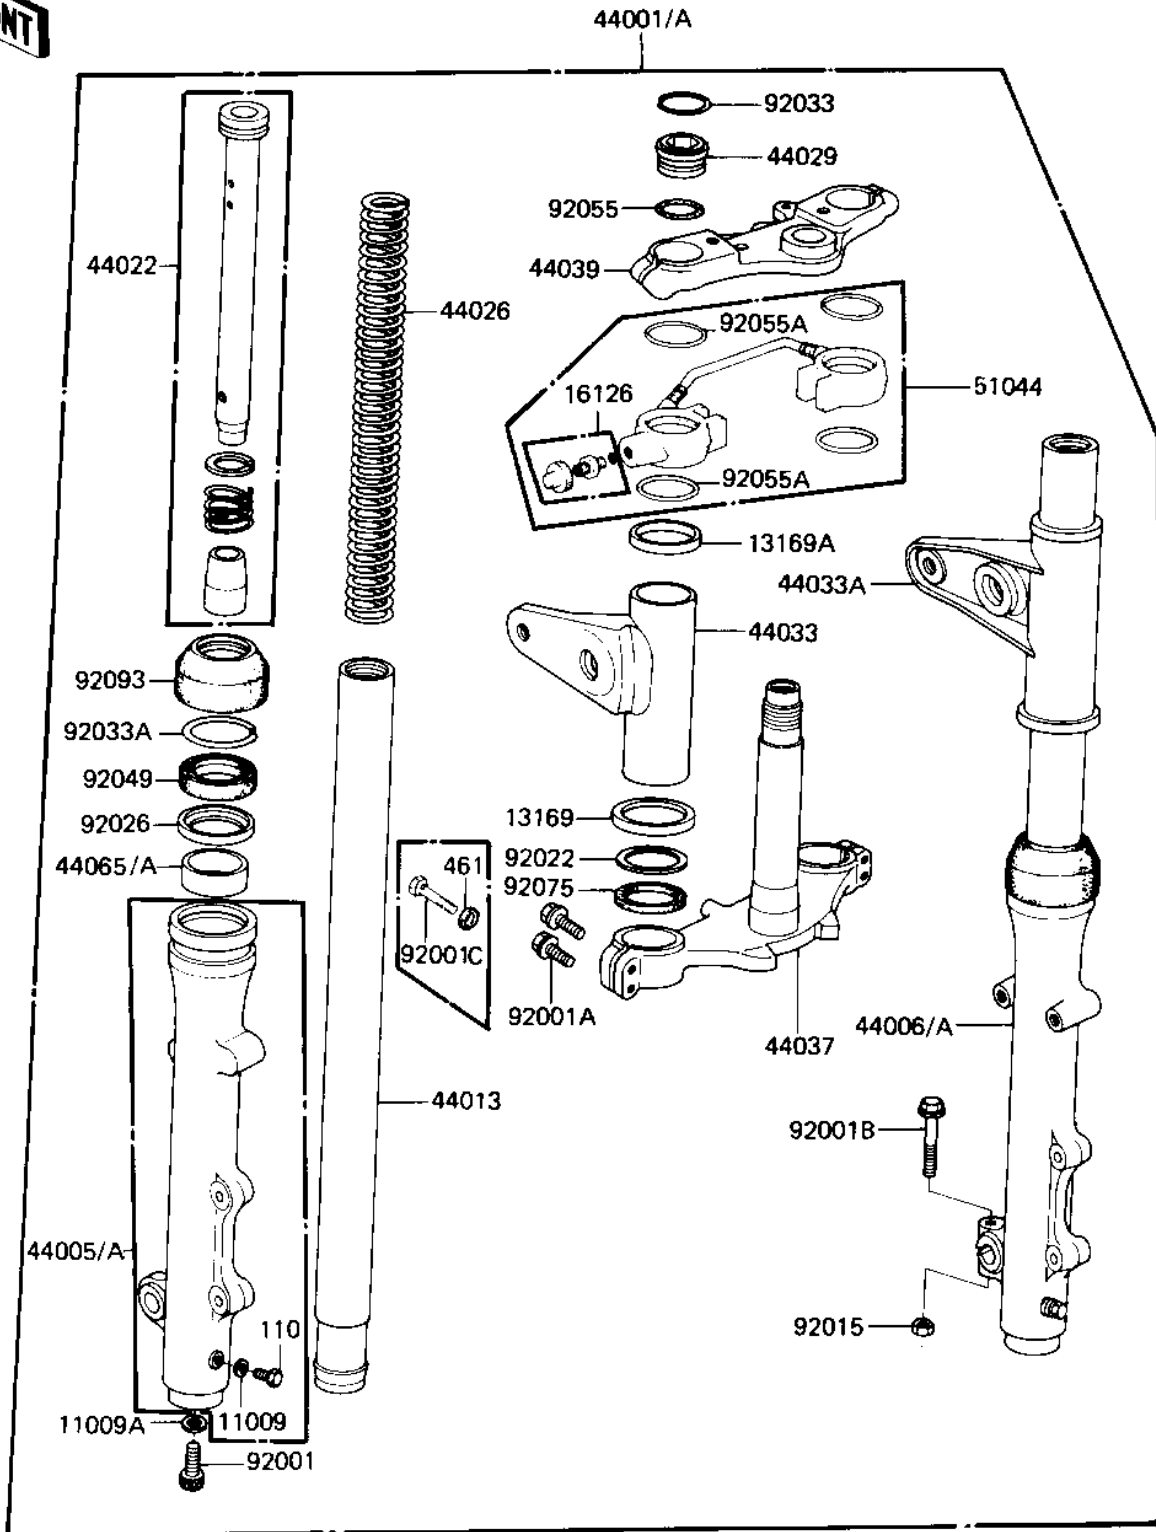

1983 GPz PARTS DIAGRAM

FRONT FORK

1983 GPz PARTS LIST

FRONT FORK

ITEM NAME	PART NUMBER	QUANTITY
GASKET,DRAIN PLUG (Ref # 11009)	44045-047	2
GASKET,FORK CYL BOLT (Ref # 11009A)	44045-051	2
PLATE,FORK COVER LWR (Ref # 13169)	13169-1840	2
PLATE,FORK COVER,UPP (Ref # 13169A)	13169-1841	2
VALVE,AIR (Ref # 16126)	16126-1043	1
FORK FRONT (Ref # 44001A)	44001-1431	1
PIPE-LEFT FORK OUTER (Ref # 44005A)	44005-1120	1
PIPE RIGHT FORK OUTER (Ref # 44006A)	44006-1120	1
PIPE-FORK INNER (Ref # 44013)	44013-1087	2
CYLINDER-FORK (Ref # 44022)	44022-1077	2
SPRING-FRONT FORK,L=5 (Ref # 44026)	44026-1138	2
SEAT,FORK SPRING (Ref # 44029)	44029-1012	2
COVER-FORK,LH (Ref # 44033)	44033-1091	1
COVER-FORK,RH (Ref # 44033A)	44033-1092	1
HOLDER-FORK UNDER,WG (Ref # 44037)	44037-1086	1
HOLDER-FORK UPPER (Ref # 44039)	44039-1055	1
BUSHING-FRONT FORK (Ref # 44065A)	44065-1020	2
TUBE-ASSY (Ref # 51044)	51044-1017	1
BOLT,FORK CYLINDER (Ref # 92001)	44041-078	2
BOLT (Ref # 92001B)	92001-1571	1
BOLT (Ref # 92001C)	92001-1745	6
NUT (Ref # 92015)	92015-1198	1
WASHER,FORK COVER (Ref # 92022)	92022-1111	2
SPACER (Ref # 92026)	92026-1108	2
CIRCLIP,FORK TOP (Ref # 92033)	92033-1023	2
RING,SNAP (Ref # 92033A)	92033-1055	2
SEAL-OIL (Ref # 92049)	92049-1089	2
"O" RING,SPRING SEAT (Ref # 92055)	92055-1060	2
RING-O (Ref # 92055A)	92055-1129	4

1983 GPz PARTS LIST

FRONT FORK

ITEM NAME	PART NUMBER	QUANTITY
DAMPER RUBBER,FORK (Ref # 92075)	92075-1137	2
SEAL (Ref # 92093)	92093-1075	2
BOLT HEX HEAD 6X8 (Ref # 110)	110B0608	2
WASHER-SPRING,8MM,BLA (Ref # 461)	461K0800	6