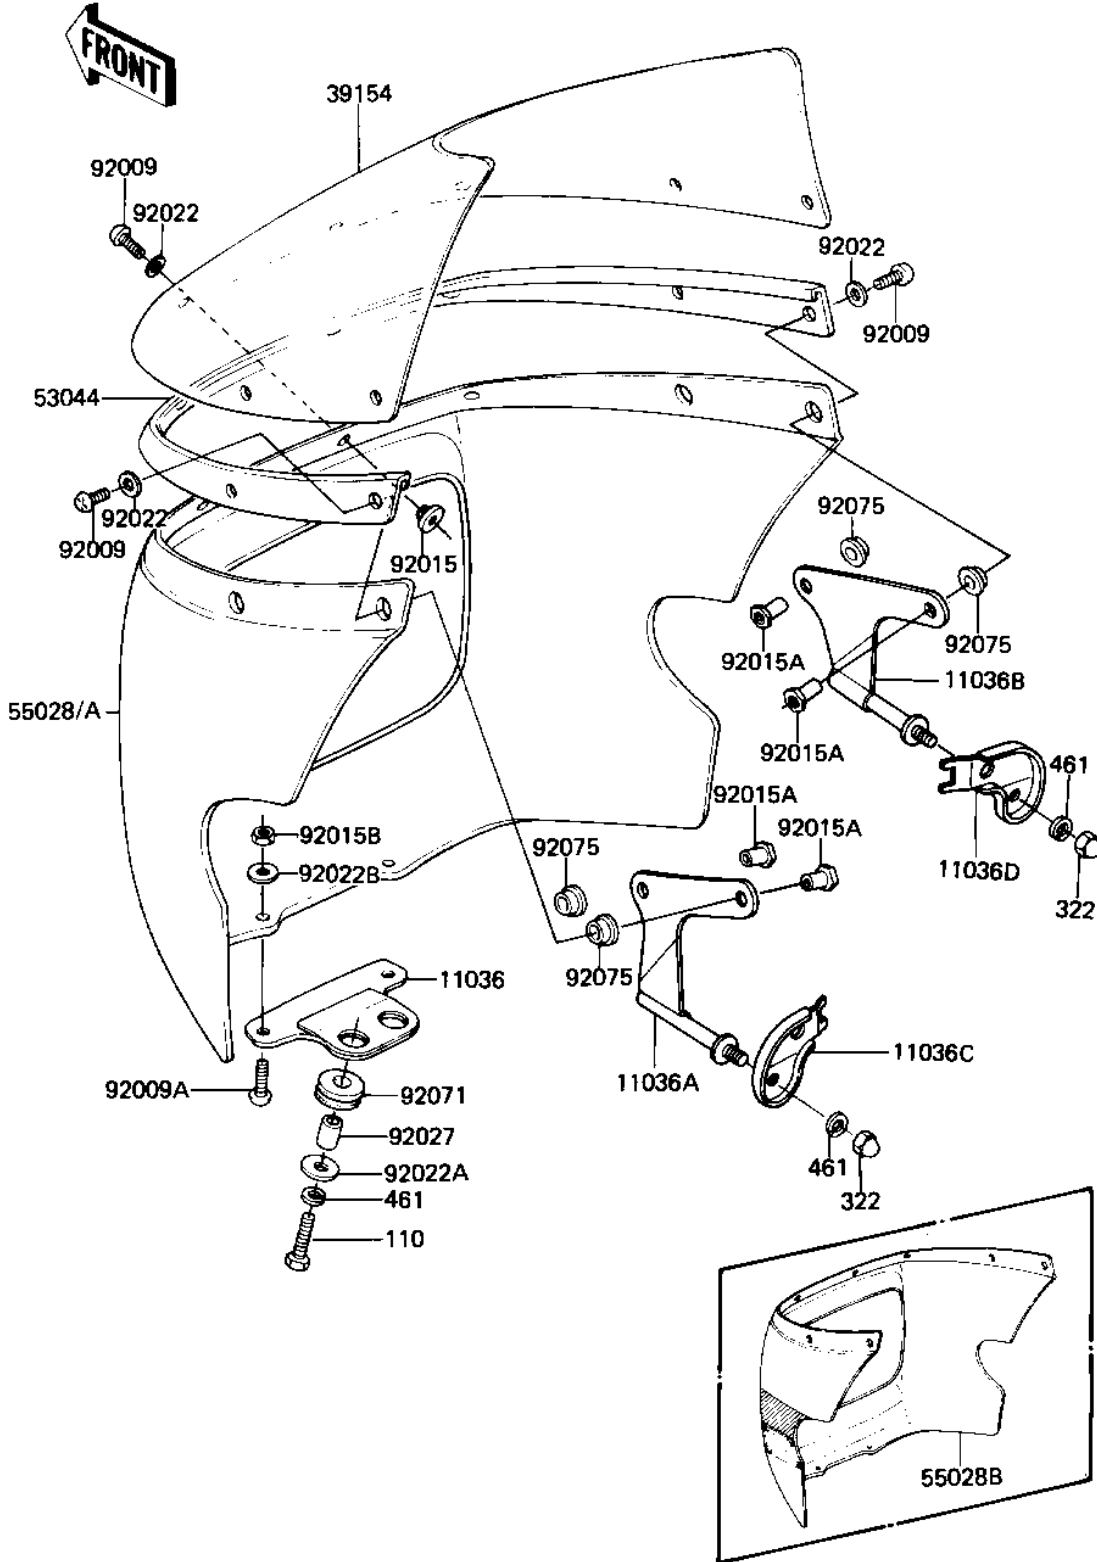

1982 GPz PARTS DIAGRAM

FAIRING

F2871-0006

1982 GPz PARTS LIST

FAIRING

ITEM NAME	PART NUMBER	QUANTITY
BRACKET,COWLING,LOWER (Ref # 11036)	11036-1152	1
BRACKET-A,COWLING,UPP (Ref # 11036A)	11036-1299	1
BRACKET-A,COWLING,UPP (Ref # 11036B)	11036-1300	1
BRACKET-A,COWLING,LH (Ref # 11036C)	11036-1380	1
BRACKET-A,COWLING,RH (Ref # 11036D)	11036-1381	1
WINDSHIELD (Ref # 39154)	39154-1007	1
TRIM,COWLING (Ref # 53044)	53044-1034	1
COWLING,F.RED (Ref # 55028)	55028-1010-B1	1
COWLING,M.S.GOLD (Canada) (Ref # 55028A)	55028-1010-F9	1
SCREW-PAN-CROS,5X12,B (Ref # 92009)	220C0512	7
SCREW,5X16,BLACK (Ref # 92009A)	92009-1099	2
NUT,5M/M (Ref # 92015)	92015-1025	3
NUT,5MM (Ref # 92015A)	92015-1150	4
NUT-LOCK,5MM (Ref # 92015B)	92019-014	2
WASHER,PLAIN (Ref # 92022)	92022-1038	7
WASHER 6.5X20X1.6T (Ref # 92022A)	92022-125	2
WASHER,PLAIN,6MM (Ref # 92022B)	92022-263	2
COLLAR 6.8X10X10.5 (Ref # 92027)	92027-120	2
GROMMET (Ref # 92071)	92071-1010	2
DAMPER,PILOT LAMP (Ref # 92075)	92075-1138	4
BOLT-UPSET (Ref # 110)	112G0625	2
NUT-CAP,6MM (Ref # 322)	322B0600	2
WASHER SPRING 6MM (Ref # 461)	461F0600	2