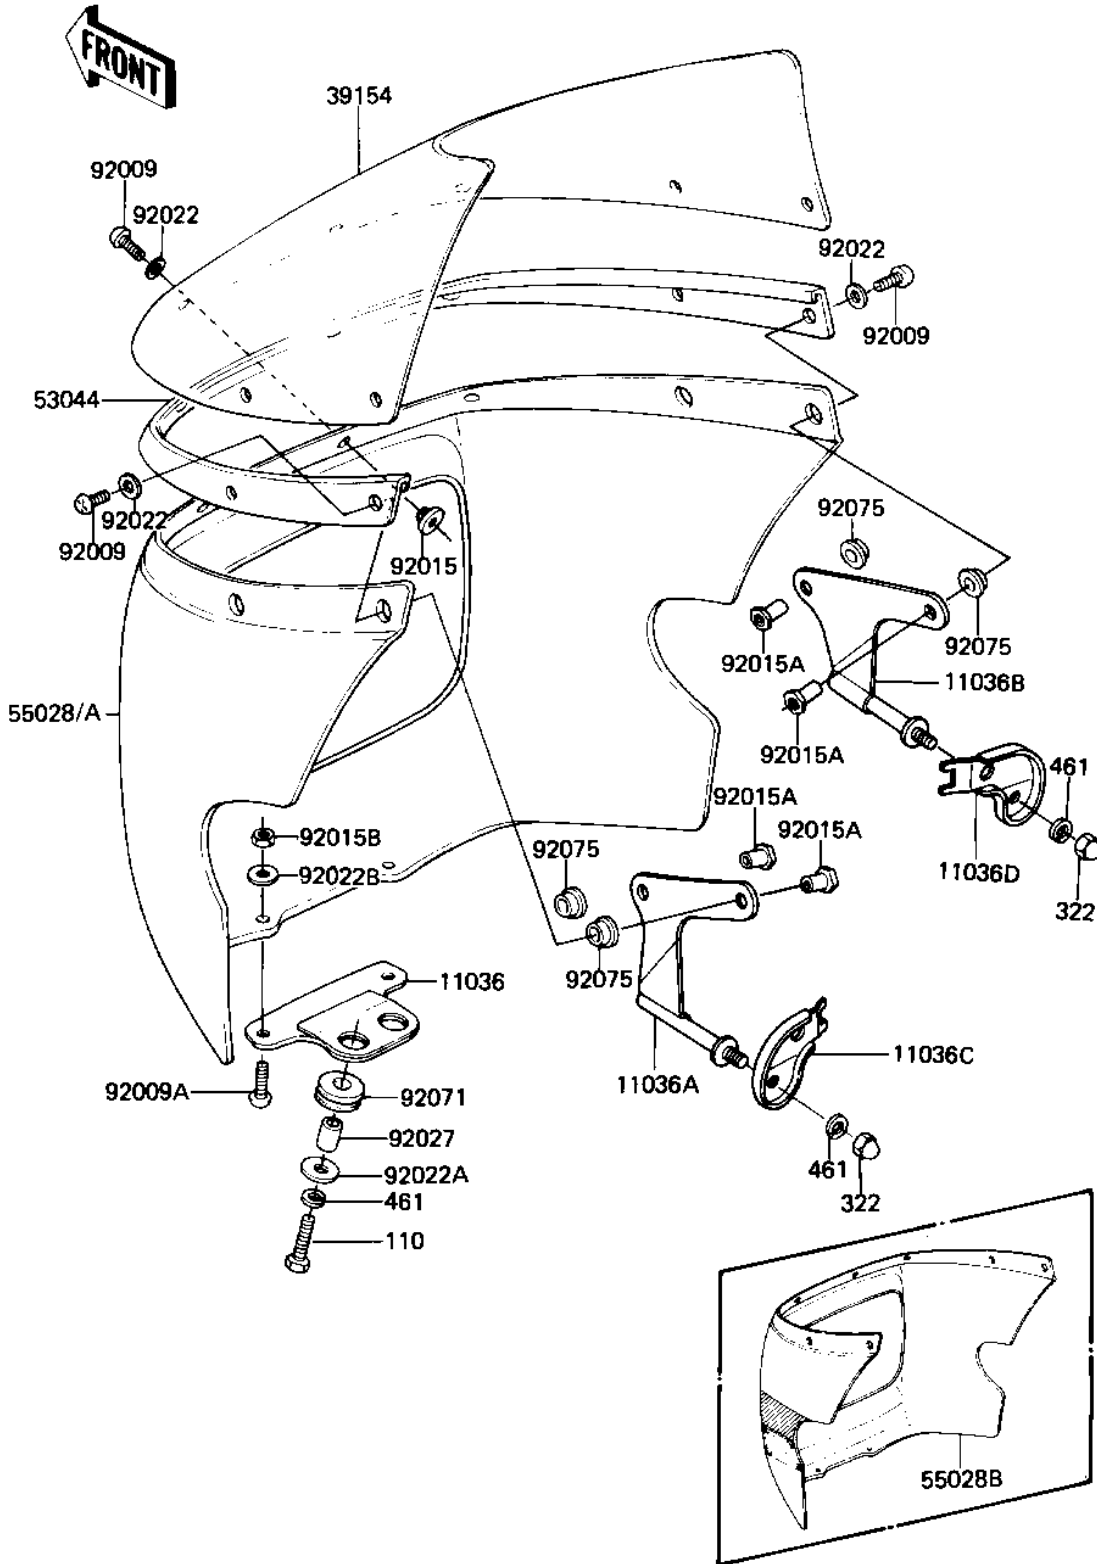

1983 GPz PARTS DIAGRAM

FAIRING

F2871-0006

1983 GPz PARTS LIST

FAIRING

ITEM NAME	PART NUMBER	QUANTITY
BRACKET,COWLING,LOWER (Ref # 11036)	11036-1152	1
BRACKET-A,COWLING,UPP (Ref # 11036A)	11036-1299	1
BRACKET-A,COWLING,UPP (Ref # 11036B)	11036-1300	1
BRACKET-A,COWLING,LH (Ref # 11036C)	11036-1380	1
BRACKET-A,COWLING,RH (Ref # 11036D)	11036-1381	1
WINDSHIELD (Ref # 39154)	39154-1007	1
TRIM,COWLING (Ref # 53044)	53044-1034	1
COWLING,F.RED (Ref # 55028)	55028-1010-B1	1
COWLING,F.RED (Ref # 55028B)	55028-5008-B1	1
SCREW-PAN-CROS,5X12,B (Ref # 92009)	220C0512	7
SCREW,5X16,BLACK (Ref # 92009A)	92009-1099	2
NUT,5M/M (Ref # 92015)	92015-1025	3
NUT,5MM (Ref # 92015A)	92015-1150	4
NUT-LOCK,5MM (Ref # 92015B)	92019-014	2
WASHER,PLAIN (Ref # 92022)	92022-1038	7
WASHER 6.5X20X1.6T (Ref # 92022A)	92022-125	2
WASHER,PLAIN,6MM (Ref # 92022B)	92022-263	2
COLLAR 6.8X10X10.5 (Ref # 92027)	92027-120	2
GROMMET (Ref # 92071)	92071-1010	2
DAMPER,PILOT LAMP (Ref # 92075)	92075-1138	4
BOLT-UPSET (Ref # 110)	112G0625	2
NUT-CAP,6MM (Ref # 322)	322B0600	2
WASHER SPRING 6MM (Ref # 461)	461F0600	2