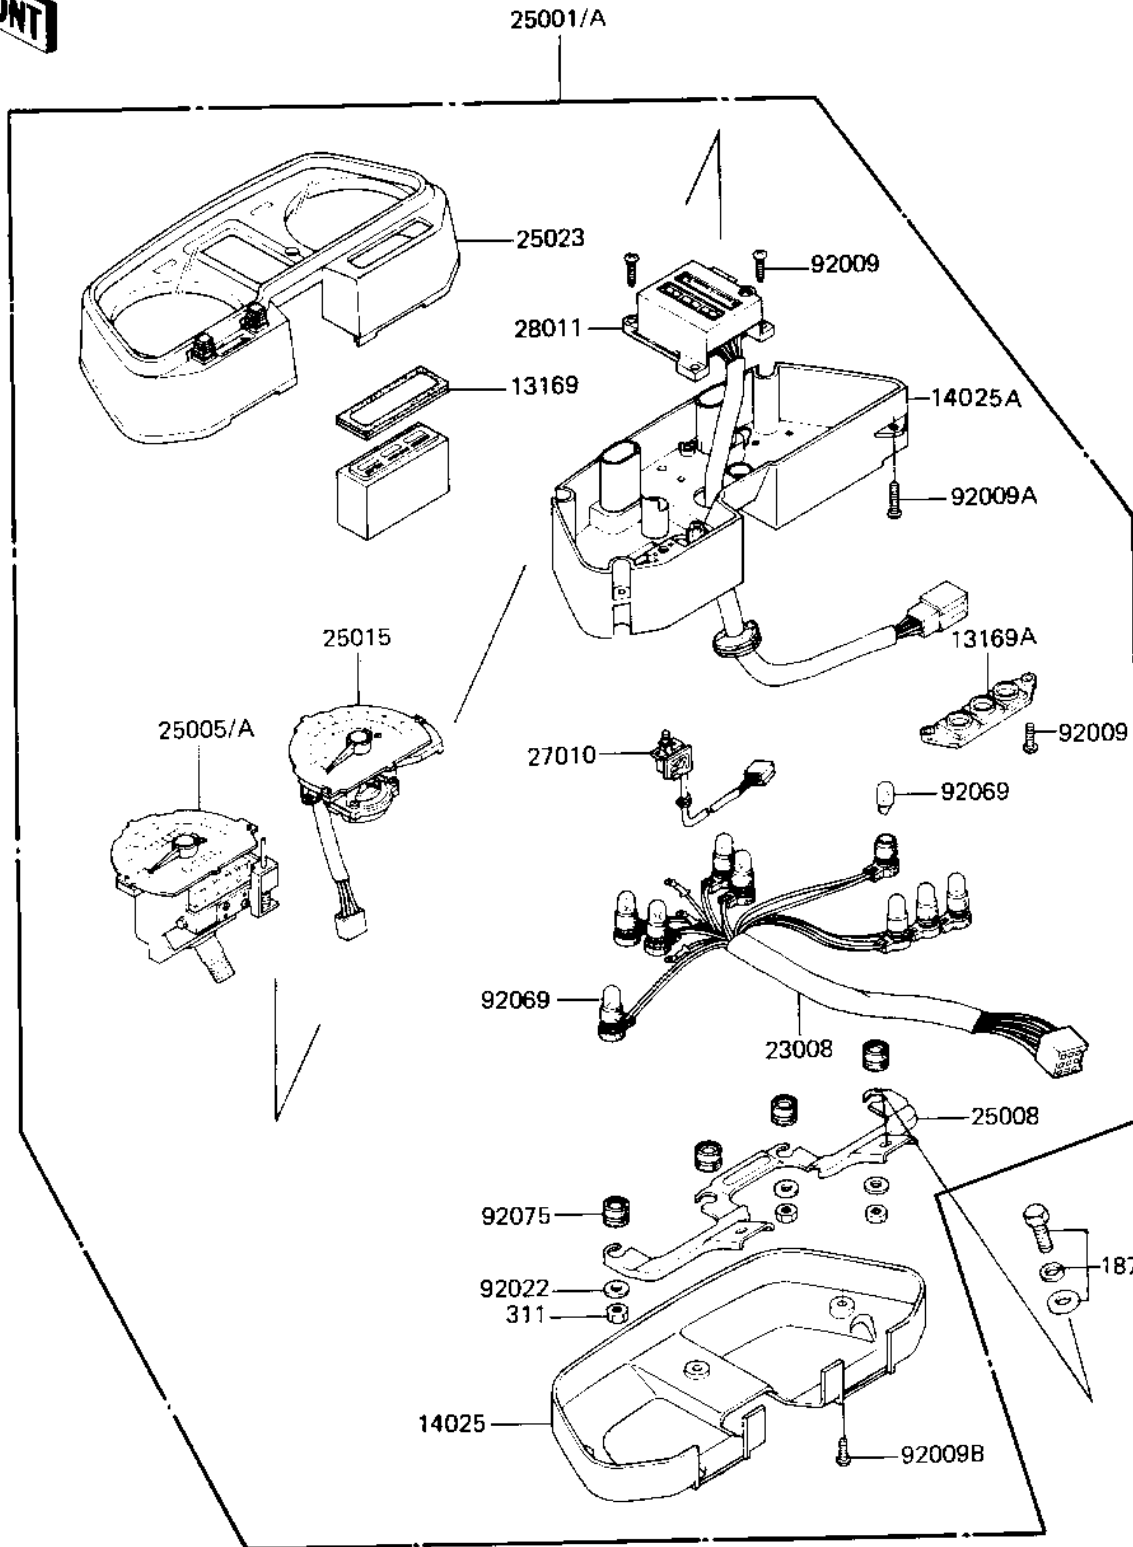

1983 GPz PARTS DIAGRAM

METERS

F2530-0126

1983 GPz PARTS LIST

METERS

ITEM NAME	PART NUMBER	QUANTITY
COVER,METER,LWR (Ref # 14025)	14025-1473	1
COVER,METER UNIT (Ref # 14025A)	14025-1951	1
SOCKET-ASSY-METER (Ref # 23008)	23008-1152	1
METER-ASSY,MPH (Ref # 25001)	25001-1312	1
METER-ASSY,KPH (Canada) (Ref # 25001A)	25001-1340	1
SPEEDOMETER,MPH (Ref # 25005)	25005-1175	1
SPEEDOMETER,KPH (Canada) (Ref # 25005A)	25005-1176	1
BRACKET-METER (Ref # 25008)	25008-1057	1
TACHOMETER (Ref # 25015)	25015-1230	1
COVER-METER CASE,UPP (Ref # 25023)	25023-1124	1
SWITCH,TACHO/VOLT (Ref # 27010)	27010-1062	1
METER,FUEL&WARNING (Ref # 28011)	28011-1028	1
SCREW,TAPPING,4X14 (Ref # 92009)	92009-1140	4
SCREW,TAPPING,4X20 (Ref # 92009A)	92009-1141	4
SCREW,TAPPING,4X12 (Ref # 92009B)	92009-1142	3
WASHER,PLAIN,6MM (Ref # 92022)	92022-263	4
BULB,12V3.4W (Ref # 92069)	92069-1007	9
DAMPER,METER BRACKET (Ref # 92075)	92075-1385	4
BOLT 6X14 (Ref # 187)	187B0614	2
NUT,5MM (Ref # 311)	311B0500	4