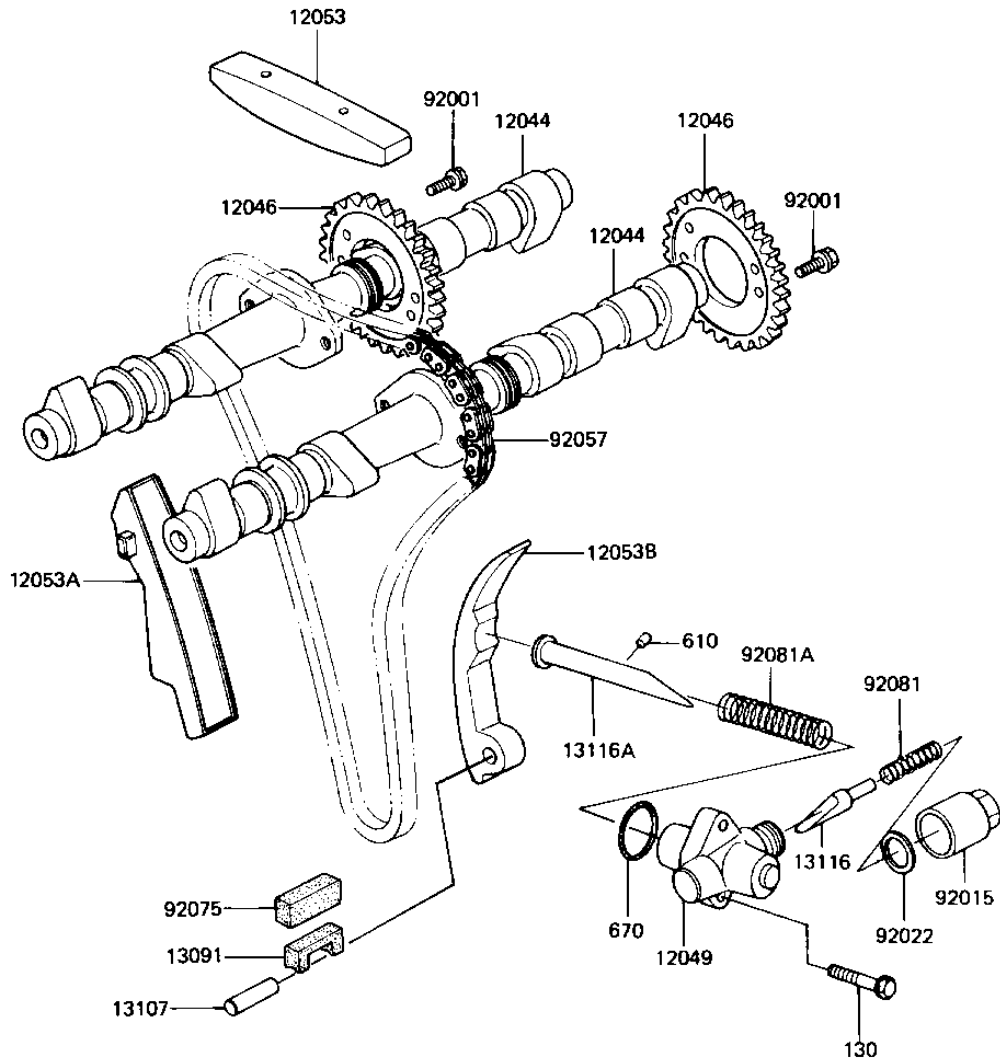

# 1982 Spectre PARTS DIAGRAM

CAMSHAFTS/CHAIN/TENSIONER

E1230-0019

# 1982 Spectre PARTS LIST

## CAMSHAFTS/CHAIN/TENSIONER

ITEM NAME	PART NUMBER	QUANTITY
CAMSHAFT-VALVE (Ref # 12044)	12044-1027	2
SPROCKET,CAMSHAFT EXH (Ref # 12046)	12046-1025	2
TENSIONER,CAM CHAIN (Ref # 12049)	12049-1009	1
GUIDE,CAM CHAIN,HEAD (Ref # 12053)	12053-1018	1
GUIDE-CHAIN,CAM,FR (Ref # 12053A)	12053-1048	1
GUIDE-CHAIN,CAM,RR (Ref # 12053B)	12053-1049	1
HOLDER,CAM CHAIN GUID (Ref # 13091)	13091-1084	1
SHAFT,8X28 (Ref # 13107)	13107-1020	1
ROD,PUSH,CAM CHAIN (Ref # 13116)	13116-1012	1
ROD-PUSH,TENSIONER (Ref # 13116A)	13116-1038	1
BOLT,SPROCKET FITTING (Ref # 92001)	92003-208	4
CAP,TENSIONER,18M/M (Ref # 92015)	92015-1100	1
WASHER,18.3X24X1.4T (Ref # 92022)	92022-1175	1
CHAIN,CAMSHAFT,75-010 (Ref # 92057)	92057-1052	1
DAMPER (Ref # 92075)	92075-1270	1
SPRING,TENSIONER (Ref # 92081)	92081-1302	1
SPRING,TENSIONER (Ref # 92081A)	92081-1380	1
BOLT,FLANGED,6X25 (Ref # 130)	130G0625	2
PIN DOWEL 4X8 (Ref # 610)	610A0408	1
"O" RING,22M/M (Ref # 670)	670E2022	1